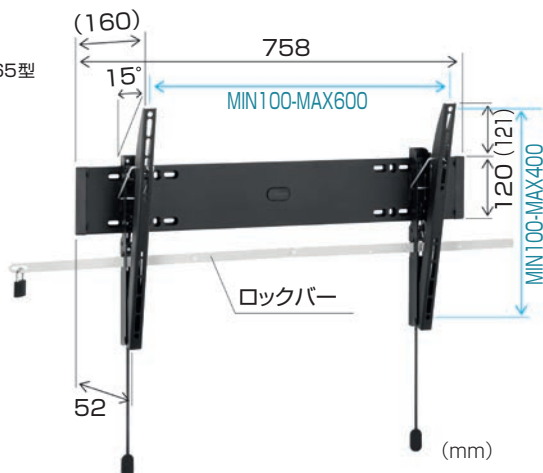

大型用固定タイプ (75kg以下)

■ PFW4610
搭載質量: 75kg以下
画面对応サイズ: 55~65型

推奨シーン

- ☐ 商業施設
- ☐ 会議室・セミナールーム
- ☐ 公共施設
- ☐ 病院待合室・病室
- ☐ ホテルロビー・客室
- ☐ リビングルーム
- ☐ 寝室

価格はずべてオープンです。