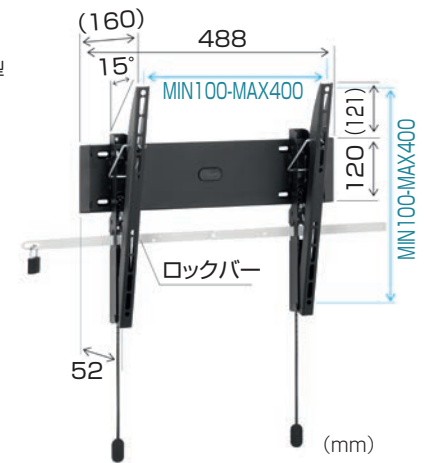

### 小型用固定タイプ (20kg以下)

■ EFW8105  
搭載質量: 20kg以下  
画面对応サイズ: 19~37型

※画面を傾ける際は傾斜モジュール(P.92)をご利用ください。

### 中型用固定タイプ (30kg以下)

■ PFW4410  
搭載質量: 30kg以下  
画面对応サイズ: 42~55型