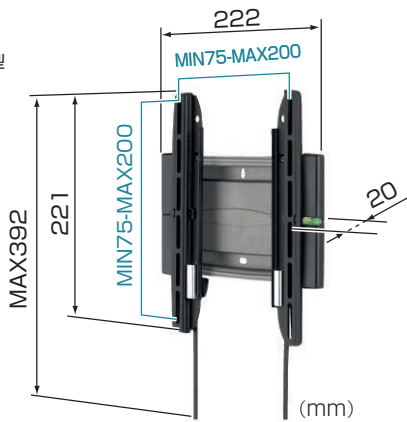

## フラット固定タイプ / EFWシリーズ / PFWシリーズ

フラット固定タイプは小型・中型・大型の3種類。  
ビジネスからホームユースまで幅広くお選びいただけます。

「オーエス」とWEBで

オーエスサイトトップページにある左のアイコンをクリックするとディスプレイ適合表を表示いたします。

### 小型用固定タイプ (20kg以下)

■ EFW8105  
搭載質量: 20kg以下  
画面对応サイズ: 19~37型

※画面を傾ける際は傾斜モジュール(P.92)をご利用ください。

### 中型用固定タイプ (30kg以下)

■ PFW4410  
搭載質量: 30kg以下  
画面对応サイズ: 42~55型