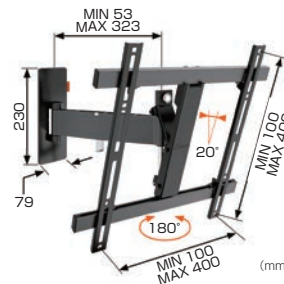

ボーゲルズ薄型ディスプレイ壁付ハンガー

ディスプレイ首振りタイプ / WALLシリーズ

HANGER

ディスプレイハンガー

質量15kg～55kg以下のディスプレイの搭載に最適。
シングルアームとダブルアームからお選びいただけます。

オーエス とWEBで
オーエスサイトトップページにある左のアイコンをクリックするとディスプレイ適合表を表示いたします。

■ WALL2125
 搭載質量: 15kg以下
 画面对応サイズ: 19~40型

■ WALL2145
 搭載質量: 15kg以下
 画面对応サイズ: 19~40型

■ WALL2225
 搭載質量: 20kg以下
 画面对応サイズ: 32~55型

■ WALL2245
 搭載質量: 20kg以下
 画面对応サイズ: 32~55型

■ WALL2325
 搭載質量: 30kg以下
 画面对応サイズ: 40~65型

■ WALL2345
 搭載質量: 30kg以下
 画面对応サイズ: 40~65型

■ WALL2450 (受注生産)
 搭載質量: 55kg以下
 画面对応サイズ: 55~100型

推奨シーン

- 商業施設
- 会議室・セミナールーム
- 公共施設
- 病院待合室・病室
- ホテルロビー・客室
- リビングルーム
- 寝室