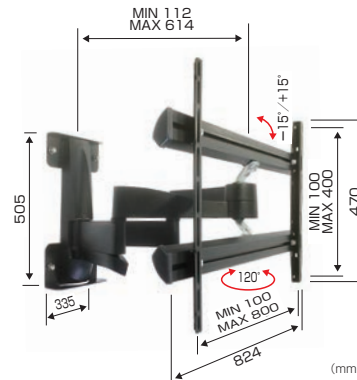

ボーゲルズ薄型ディスプレイ壁付ハンガー

ディスプレイ首振りタイプ / WALLシリーズ

HANGER

ディスプレイハンガー

質量15kg～55kg以下のディスプレイの搭載に最適。
シングルアームとダブルアームからお選びいただけます。

オーエス とWEBで
オーエスサイトトップページにある左のアイコンをクリックするとディスプレイ適合表を表示いたします。

■ WALL2125
 搭載質量: 15kg以下
 画面对応サイズ: 19~40型

■ WALL2145
 搭載質量: 15kg以下
 画面对応サイズ: 19~40型

■ WALL2225
 搭載質量: 20kg以下
 画面对応サイズ: 32~55型

■ WALL2245
 搭載質量: 20kg以下
 画面对応サイズ: 32~55型

■ WALL2325
 搭載質量: 30kg以下
 画面对応サイズ: 40~65型

■ WALL2345
 搭載質量: 30kg以下
 画面对応サイズ: 40~65型

■ WALL2450 (受注生産)
 搭載質量: 55kg以下
 画面对応サイズ: 55~100型

推奨シーン

- 商業施設
- 会議室・セミナールーム
- 公共施設
- 病院待合室・病室
- ホテルロビー・客室
- リビングルーム
- 寝室