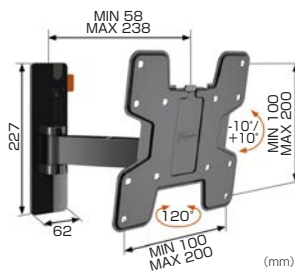

ボーゲルズ薄型ディスプレイ壁付ハンガー

ディスプレイ首振りタイプ / WALLシリーズ

HANGER

ディスプレイハンガー

質量15kg～55kg以下のディスプレイの搭載に最適。
シングルアームとダブルアームからお選びいただけます。

オーエス とWEBで
オーエスサイトトップページにある左のアイコンをクリックするとディスプレイ適合表を表示いたします。

■ WALL2125
 搭載質量: 15kg以下
 画面对応サイズ: 19~40型

■ WALL2145
 搭載質量: 15kg以下
 画面对応サイズ: 19~40型

■ WALL2225
 搭載質量: 20kg以下
 画面对応サイズ: 32~55型

■ WALL2245
 搭載質量: 20kg以下
 画面对応サイズ: 32~55型

■ WALL2325
 搭載質量: 30kg以下
 画面对応サイズ: 40~65型

■ WALL2345
 搭載質量: 30kg以下
 画面对応サイズ: 40~65型

■ WALL2450 (受注生産)
 搭載質量: 55kg以下
 画面对応サイズ: 55~100型

推奨シーン

- 商業施設
- 会議室・セミナールーム
- 公共施設
- 病院待合室・病室
- ホテルロビー・客室
- リビングルーム
- 寝室