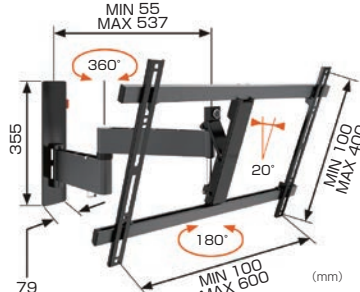

ボーゲルズ薄型ディスプレイ壁付ハンガー

ディスプレイ首振りタイプ / WALLシリーズ

HANGER

ディスプレイハンガー

質量15kg～55kg以下のディスプレイの搭載に最適。
シングルアームとダブルアームからお選びいただけます。

オーエス とWEBで
オーエスサイトトップページにある左のアイコンをクリックするとディスプレイ適合表を表示いたします。

■ WALL2125
 搭載質量: 15kg以下
 画面对応サイズ: 19~40型

■ WALL2145
 搭載質量: 15kg以下
 画面对応サイズ: 19~40型

■ WALL2225
 搭載質量: 20kg以下
 画面对応サイズ: 32~55型

■ WALL2245
 搭載質量: 20kg以下
 画面对応サイズ: 32~55型

■ WALL2325
 搭載質量: 30kg以下
 画面对応サイズ: 40~65型

■ WALL2345
 搭載質量: 30kg以下
 画面对応サイズ: 40~65型

■ WALL2450 (受注生産)
 搭載質量: 55kg以下
 画面对応サイズ: 55~100型

推奨シーン

- 商業施設
- 会議室・セミナールーム
- 公共施設
- 病院待合室・病室
- ホテルロビー・客室
- リビングルーム
- 寝室