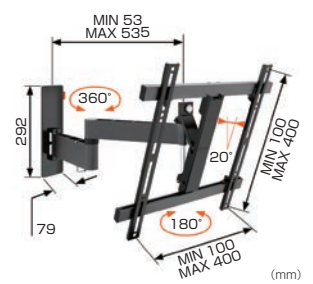

ボーゲルズ薄型ディスプレイ壁付ハンガー

ディスプレイ首振りタイプ / WALLシリーズ

HANGER

ディスプレイハンガー

質量15kg～55kg以下のディスプレイの搭載に最適。
シングルアームとダブルアームからお選びいただけます。

オーエス とWEBで
オーエスサイトトップページにある左のアイコンをクリックするとディスプレイ適合表を表示いたします。

■ WALL2125
 搭載質量: 15kg以下
 画面对応サイズ: 19~40型

■ WALL2145
 搭載質量: 15kg以下
 画面对応サイズ: 19~40型

■ WALL2225
 搭載質量: 20kg以下
 画面对応サイズ: 32~55型

■ WALL2245
 搭載質量: 20kg以下
 画面对応サイズ: 32~55型

■ WALL2325
 搭載質量: 30kg以下
 画面对応サイズ: 40~65型

■ WALL2345
 搭載質量: 30kg以下
 画面对応サイズ: 40~65型

■ WALL2450 (受注生産)
 搭載質量: 55kg以下
 画面对応サイズ: 55~100型

推奨シーン

- 商業施設
- 会議室・セミナールーム
- 公共施設
- 病院待合室・病室
- ホテルロビー・客室
- リビングルーム
- 寝室