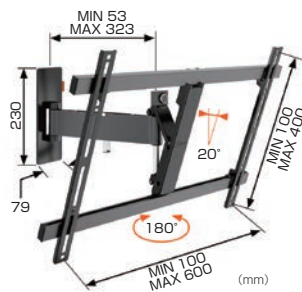

ボーゲルズ薄型ディスプレイ壁付ハンガー

ディスプレイ首振りタイプ / WALLシリーズ

HANGER

ディスプレイハンガー

質量15kg～55kg以下のディスプレイの搭載に最適。
シングルアームとダブルアームからお選びいただけます。

オーエス とWEBで
オーエスサイトトップページにある左のアイコンをクリックするとディスプレイ適合表を表示いたします。

■ WALL2125
 搭載質量: 15kg以下
 画面对応サイズ: 19~40型

■ WALL2145
 搭載質量: 15kg以下
 画面对応サイズ: 19~40型

■ WALL2225
 搭載質量: 20kg以下
 画面对応サイズ: 32~55型

■ WALL2245
 搭載質量: 20kg以下
 画面对応サイズ: 32~55型

■ WALL2325
 搭載質量: 30kg以下
 画面对応サイズ: 40~65型

■ WALL2345
 搭載質量: 30kg以下
 画面对応サイズ: 40~65型

■ WALL2450 (受注生産)
 搭載質量: 55kg以下
 画面对応サイズ: 55~100型

推奨シーン

- 商業施設
- 会議室・セミナールーム
- 公共施設
- 病院待合室・病室
- ホテルロビー・客室
- リビングルーム
- 寝室