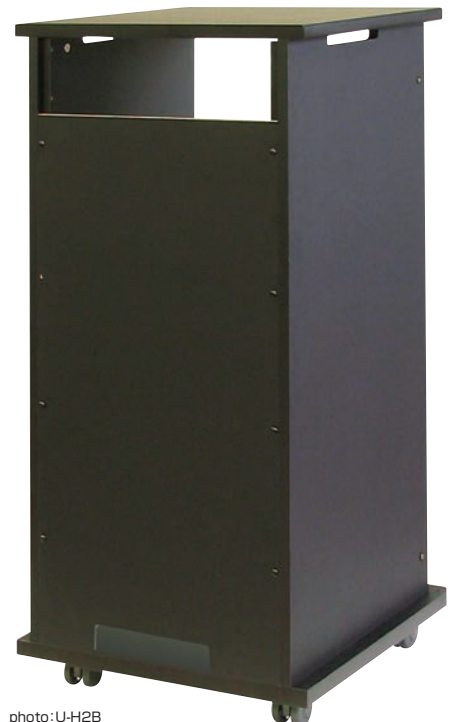

AVキャビネット用

■ 棚板

U-11NT (ブラック)
U-20NT (プレミアムホワイト)

photo:U-11NT

photo:U-11ST

■ スライド棚板

U-11ST (ブラック)
U-20ST (プレミアムホワイト)

※レクチャー卓には使用できません。

■ 4口コンセント

T-C10
定格15 A-125V (1500Wまで)
ケーブル長 5m、製品質量 0.9kg

■ 固定ベルト

天板に置いた物を固定する時にご利用ください。
U-10SB
※LEL-DUO・LE-DUOに使用できます。

■ AVキャビネット適用扉

型式		カラー	適用機種
ガラス扉	木扉		
U-L3G	U-L3W	ブラック	S1053/S112U
U-M3G	U-M3W		S1089/S120U
U-H3G	U-H3W		S1107/S124U
U-2L3G	U-2L3W	プレミアムホワイト	S2053/S212U
U-2M3G	U-2M3W		S2089/S220U
U-2H3G	U-2H3W		S2107/S224U

※付属品:横木(1)、鍵(2)

■ 3U開口背板

型式	カラー	適用機種
U-M2B	ブラック	S1089/S120U
U-H2B		S1107/S124U
U-2M2B	プレミアムホワイト	S2089/S220U
U-2H2B		S2107/S224U

※開口部(3U)は上方、下方どちらにも設定できます。
※開口部(3U)のパネルはオプション設定がありません。

photo:U-L3G

photo:U-L3W

photo:U-2L3G

photo:U-2L3W

photo:U-H2B