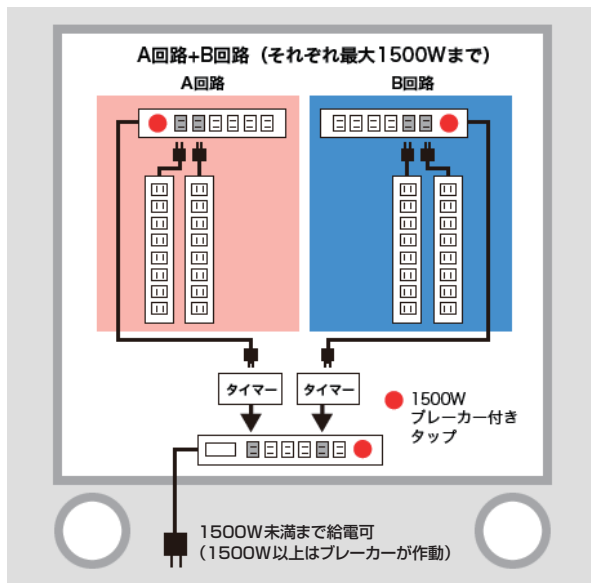

強制換気をすることで、ACアダプター収納部の温度上昇を防止する強制換気ファン。

TC-05P

150φキャスター

エレベーターや建物間の移動など、段差の大きい通路がもっと楽に移動できます。

TC-07P

充電とデータ同期が可能なUSBハブ

最大10台のiPad等のUSBデバイスを2.1A急速充電しながらデータ同期をとることができるセルフパワーUSBハブです。

TC-06P

効率良い充電のために棚の2系統の電源供給を交互に行う輪番2回路装置

- コンセントの定格容量1500W(100V/15A)を、デジタルプログラムタイマー※1(2個)により、コンセントを2回路(A回路・B回路それぞれ20口:合計40口)に時間差(輪番)設定し、総容量1500Wを超える機器を接続しても安全に給電します。
- 機器全体で使用電力が1500W以上になると安全のためにブレーカーが作動します。各回路ごとに利用できるコンセント数は20口。コンセント一つあたりの許容電力容量は平均で最大75W※2になります。