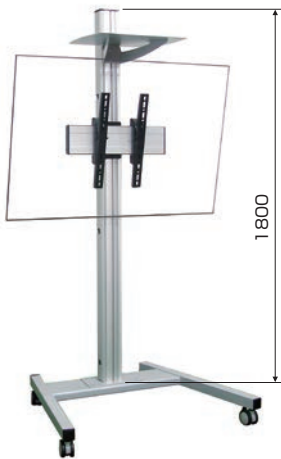

洗練されたデザイン。シンプルなのに機能的。
37型から70型まで幅広く対応。

DSC-46F
(46型ディスプレイ設置イメージ)

DSD-46F

DSC-65F

DSD-70FL
(60型ディスプレイ設置イメージ)

STAND

ディスプレイスタンド

Cタイプ (テレビ会議等オフィスユース)

DSC: キャスタータイプ

- テレビ会議カメラ設置可能なトレイを標準付属(1枚)
- トレイ高さ無段階設定可能

Dタイプ (デジタルサイネージ等の商業施設)

DSD: 床置き、壁寄せタイプ

- ディスプレイ背面から壁までの距離の短い壁寄せ設計。

取付自在の棚板 (DSC)
モニターの上に設置して、ビデオ会議用カメラ設置台としても使用できます。

壁に寄せて設置できる省スペース設計

搭載画面サイズ、設置タイプ別型式 (表の中が型式のバリエーションです)

搭載可能サイズ	キャスタータイプ	壁寄せタイプ(ミドル)	壁寄せタイプ(ハイ)
37-46	DSC-46F	DSD-46F	DSD-46FL
46-65	DSC-65F	DSD-65F	DSD-65FL
65-70	DSC-70F	DSD-70F	DSD-70FL

※キャスタータイプには棚板が1枚付属します。壁寄せタイプには棚板は含まれません。
※キャスタータイプのハイ(H:2000)は特注にて承ります。