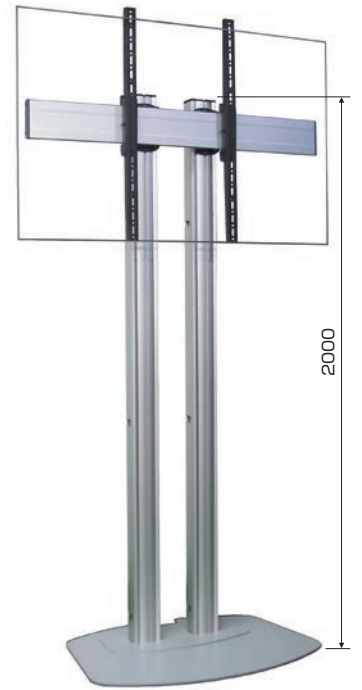

洗練されたデザイン。シンプルなのに機能的。
37型から70型まで幅広く対応。

DSC-46F
(46型ディスプレイ設置イメージ)

DSD-46F

DSC-65F

DSD-70FL
(60型ディスプレイ設置イメージ)

STAND

ディスプレイスタンド

Cタイプ (テレビ会議等オフィスユース)

DSC: キャスタータイプ

- テレビ会議カメラ設置可能なトレイを標準付属(1枚)
- トレイ高さ無段階設定可能

Dタイプ (デジタルサイネージ等の商業施設)

DSD: 床置き、壁寄せタイプ

- ディスプレイ背面から壁までの距離の短い壁寄せ設計。

取付自在の棚板 (DSC)
モニターの上に設置して、ビデオ会議用カメラ設置台としても使用できます。

壁に寄せて設置できる省スペース設計

搭載画面サイズ、設置タイプ別型式 (表の中が型式のバリエーションです)

搭載可能サイズ	キャスタータイプ	壁寄せタイプ(ミドル)	壁寄せタイプ(ハイ)
37-46	DSC-46F	DSD-46F	DSD-46FL
46-65	DSC-65F	DSD-65F	DSD-65FL
65-70	DSC-70F	DSD-70F	DSD-70FL

※キャスタータイプには棚板が1枚付属します。壁寄せタイプには棚板は含まれません。
※キャスタータイプのハイ(H:2000)は特注にて承ります。