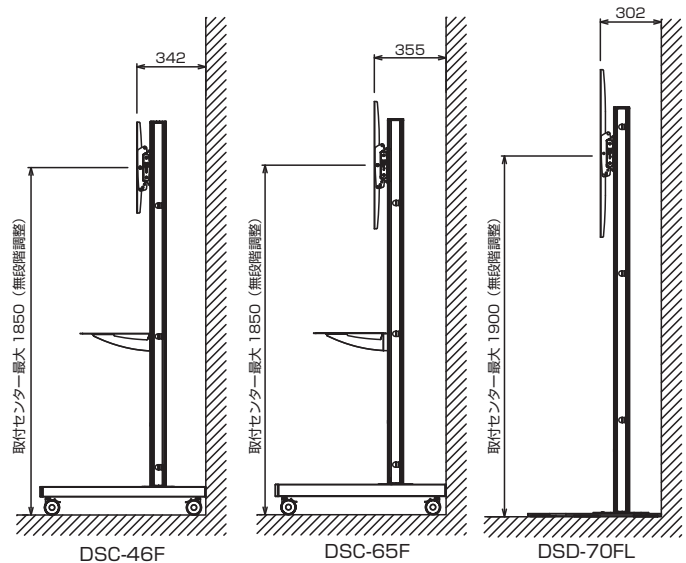

洗練されたデザイン。シンプルなのに機能的。
37型から70型まで幅広く対応。

DSC-46F
(46型ディスプレイ設置イメージ)

DSD-46F

DSC-65F

DSD-70FL
(60型ディスプレイ設置イメージ)

STAND

ディスプレイスタンド

Cタイプ (テレビ会議等オフィスユース)

DSC: キャスタータイプ

- テレビ会議カメラ設置可能なトレイを標準付属(1枚)
- トレイ高さ無段階設定可能

Dタイプ (デジタルサイネージ等の商業施設)

DSD: 床置き、壁寄せタイプ

- ディスプレイ背面から壁までの距離の短い壁寄せ設計。

取付自在の棚板 (DSC)
モニターの上に設置して、ビデオ会議用カメラ設置台としても使用できます。

壁に寄せて設置できる省スペース設計

搭載画面サイズ、設置タイプ別型式 (表の中が型式のバリエーションです)

搭載可能サイズ	キャスタータイプ	壁寄せタイプ(ミドル)	壁寄せタイプ(ハイ)
37-46	DSC-46F	DSD-46F	DSD-46FL
46-65	DSC-65F	DSD-65F	DSD-65FL
65-70	DSC-70F	DSD-70F	DSD-70FL

※キャスタータイプには棚板が1枚付属します。壁寄せタイプには棚板は含まれません。
※キャスタータイプのハイ(H:2000)は特注にて承ります。