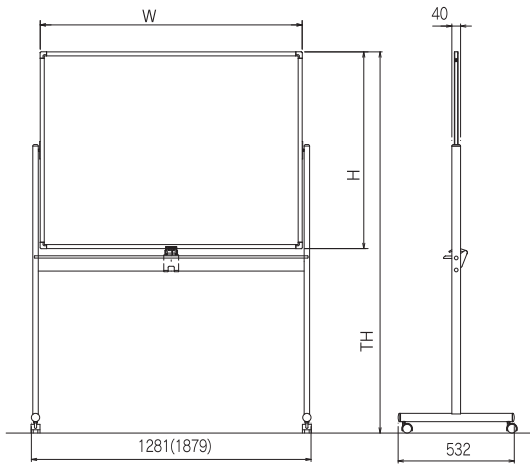

### カラーボード「いろいろ」外形寸法図

※ ( ) サイズはW1800×H900のサイズとなります。

両面  
高脚付

片面  
低脚付

### スクリーンボード「まくいた」外形寸法図