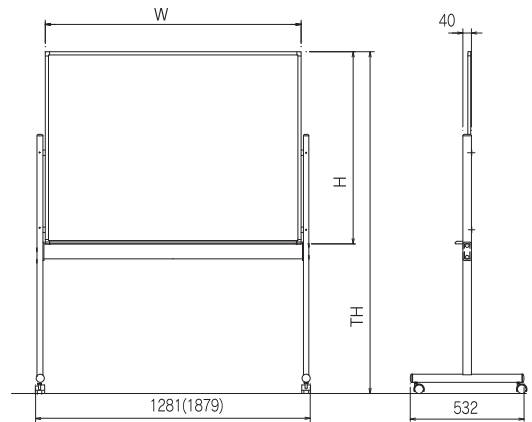

### カラーボード「いろいろ」外形寸法図

※ ( ) サイズはW1800×H900のサイズとなります。

両面  
高脚付

片面  
低脚付