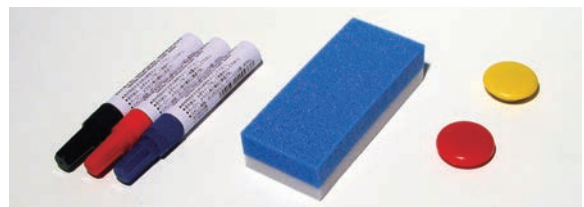

両面 高脚付／TH:1746mm

型式	サイズ W×H(mm)	色(表+裏)	JANコード
IT-1209G20	1200×900	● + ○	4942465008985
IT-1809G20	1800×900	● + ○	4942465008992
IT-1809P20	1800×900	● + ○	4942465009012
IT-1209B20	1200×900	● + ○	4942465009029
IT-1809B20	1800×900	● + ○	4942465009036
IT-1209M20	1200×900	● + ○	4942465009067
IT-1809M20	1800×900	● + ○	4942465009074
IT-1209H20	1200×900	○ + ○	4942465009081
IT-1809H20	1800×900	○ + ○	4942465009098

両面 低脚付／TH:1601mm

型式	サイズ W×H(mm)	色(表+裏)	JANコード
IT-1209G40	1200×900	● + ○	4942465009227
IT-1809G40	1800×900	● + ○	4942465009234
IT-1809P40	1800×900	● + ○	4942465009258
IT-1209B40	1200×900	● + ○	4942465009265
IT-1809B40	1800×900	● + ○	4942465009272
IT-1209M40	1200×900	● + ○	4942465009302
IT-1809M40	1800×900	● + ○	4942465009319
IT-1209H40	1200×900	○ + ○	4942465009326
IT-1809H40	1800×900	○ + ○	4942465009333

壁掛け式 片面 任意の高さに取り付け可能

型式	サイズ W×H(mm)	質量(kg)	色	JANコード
IT-0906WG	900×600	5.2	●	4942465008688
IT-0906WP	900×600	5.2	●	4942465008718
IT-0906WB	900×600	5.2	●	4942465008749
IT-0906WM	900×600	5.2	●	4942465008800
IT-0906WH	900×600	4.3	○	4942465008831

スクリーンボード「まくい」

型式	イメージサイズ W×H(mm)	外形サイズ TW×TH×D (mm)	機能	JANコード
IT-60VH	1163×864	1281×1743×532	片面・脚付	4942465008657
IT-80VH	1563×1164	1681×2043×532	片面・脚付	4942465008664
IT-80HH	1563×864	1681×1743×532	片面・脚付	4942465008671

「いろいろた」「まくい」 付属アクセサリ

- ●書きやすく消しやすい専用マーカー 3色(黒・赤・青)3本セット
- ●毛足が長くスッキリと消せる専用イレーザー1個
- ●マグネット2個

【アクセサリは別売りもご用意しております】

品名	商品コード
専用マーカー 黒 1本	0010001269
専用マーカー 赤 1本	0010001270
専用マーカー 青 1本	0010001271
専用マーカー3本セット(黒・赤・青)	0010001272
専用イレーザー単品	0010001273
アクセサリセット [専用マーカー3本(黒・赤・青)+専用イレーザー]	0010001267