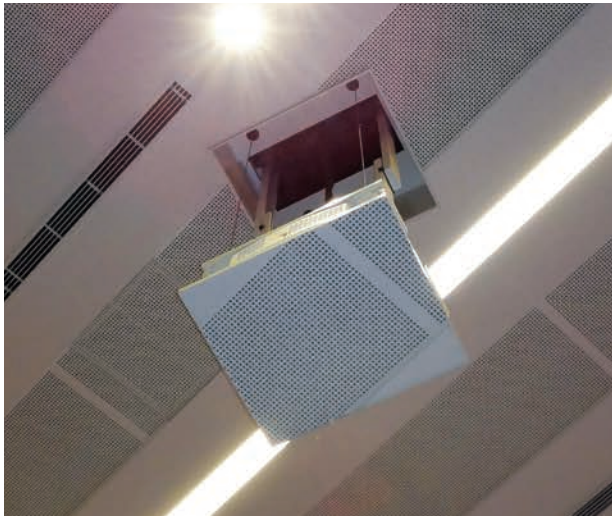

特注対応

プロジェクター昇降装置は、使用環境により設置条件が大きく違います。また、近年の公共施設はデザインの凝った造りが多く、オーエスでは建築条件などとも協調しながら、特注に柔軟に対応しています。

- サイズの大きなプロジェクターや、アンカー取付以外の施工用アダプター、ロングストロークなど様々な特注に対応。
- プロジェクターのON/OFFやスクリーン昇降とも連動可能。

変形天井や傾斜天井にも対応します。

メンテナンスを考慮した
ロングストローク仕様。
ワイヤータイプ

複雑な天井仕上げにも対応します。

グリッド天井にも対応します。

天井内カバー（オプション）外形寸法図

天井裏を見せない見栄えの良さ、防塵対策などにお薦めします。また、布製などの特注対応もいたします。

適用機種	EEP-025M11
型式	E-C1

適用機種	EEP-050M11
型式	E-C2

適用機種	EEP-050L11
型式	E-C3