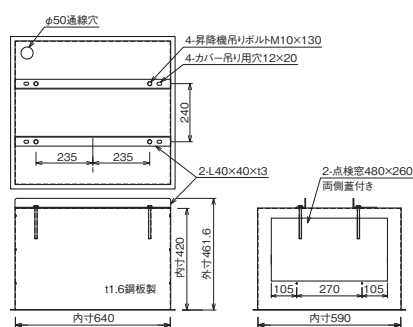

メンテナンスを考慮した
ロングストローク仕様。
ワイヤータイプ

複雑な天井仕上げにも対応します。

グリッド天井にも対応します。

天井内カバー（オプション）外形寸法図

天井裏を見せない見栄えの良さ、防塵対策などにお薦めします。また、布製などの特注対応もいたします。

適用機種	EEP-025M11
型式	E-C1

適用機種	EEP-050M11
型式	E-C2

適用機種	EEP-050L11
型式	E-C3