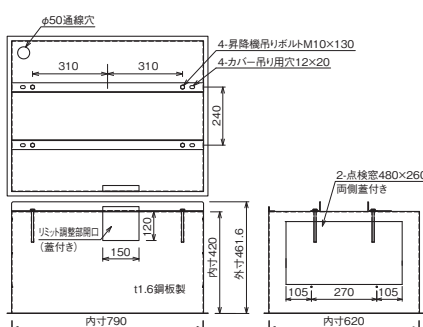

メンテナンスを考慮した
ロングストローク仕様。
ワイヤータイプ

複雑な天井仕上げにも対応します。

グリッド天井にも対応します。

天井内カバー（オプション）外形寸法図

天井裏を見せない見栄えの良さ、防塵対策などにお薦めします。また、布製などの特注対応もいたします。

適用機種	EEP-025M11
型式	E-C1

適用機種	EEP-050M11
型式	E-C2

適用機種	EEP-050L11
型式	E-C3