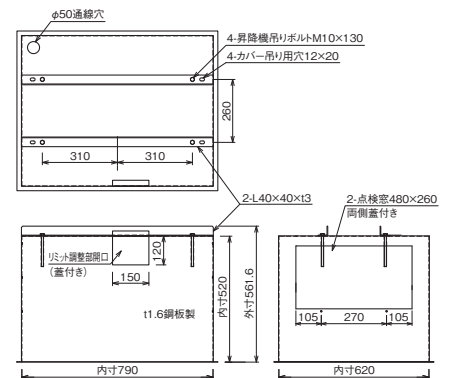

メンテナンスを考慮した
ロングストローク仕様。
ワイヤータイプ

複雑な天井仕上げにも対応します。

グリッド天井にも対応します。

天井内カバー（オプション）外形寸法図

天井裏を見せない見栄えの良さ、防塵対策などにお薦めします。また、布製などの特注対応もいたします。

適用機種	EEP-025M11
型式	E-C1

適用機種	EEP-050M11
型式	E-C2

適用機種	EEP-050L11
型式	E-C3