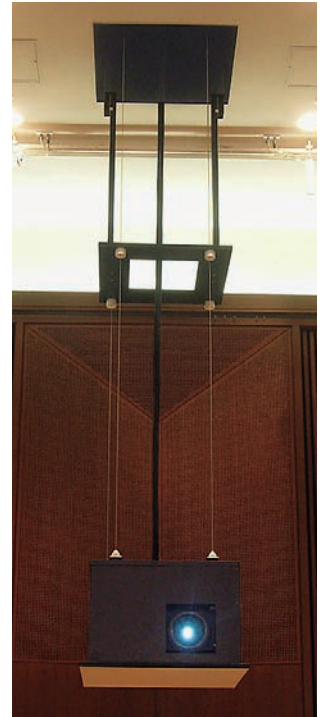

特注対応

プロジェクター昇降装置は、使用環境により設置条件が大きく違います。また、近年の公共施設はデザインの凝った造りが多く、オーエスでは建築条件などとも協調しながら、特注に柔軟に対応しています。

- サイズの大きなプロジェクターや、アンカー取付以外の施工用アダプター、ロングストロークなど様々な特注に対応。
- プロジェクターのON/OFFやスクリーン昇降とも連動可能。

変形天井や傾斜天井にも対応します。

メンテナンスを考慮した
ロングストローク仕様。
ワイヤータイプ

複雑な天井仕上げにも対応します。

グリッド天井にも対応します。

天井内カバー（オプション）外形寸法図

天井裏を見せない見栄えの良さ、防塵対策などにお薦めします。また、布製などの特注対応もいたします。

適用機種	EEP-025M11
型式	E-C1

適用機種	EEP-050M11
型式	E-C2

適用機種	EEP-050L11
型式	E-C3