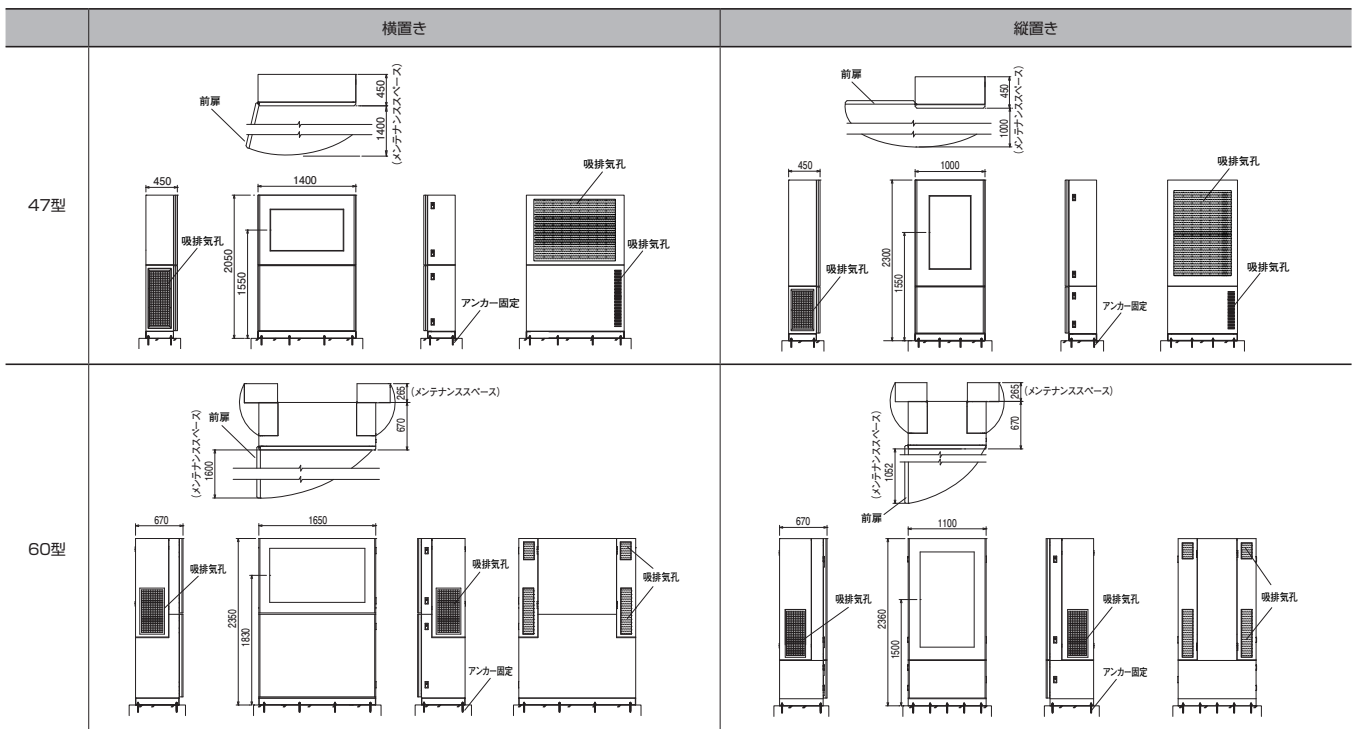

主な仕様と外形寸法

仕様

ディスプレイサイズ(インチ)	47型		60型	
外觀イメージ				
設置方向	横置き	縦置き	横置き	縦置き
型式	TH-47LFX60J / TH-47LFX6NJ (Panasonic)		PN-A601 (SHARP)	
輝度	TH-47LFX60J : 2000cd/m ² / TH-47LFX6NJ : 1200cd/m ²		2000cd/m ²	
消費電力(W)	TH-47LFX60J : 370 / TH-47LFX6NJ : 270		620	
筐体保護等級	IP43相当			
設置環境	周囲温度:0℃~38℃ / 周囲湿度:20~80%			
設置方法 ^{*1}	アンカーボルト固定式 自立型			
材質	SUS304 t1.5			
窓ガラス	強化ガラスt5		強化ガラスt5 (遮熱フィルム貼り)	
筐体内冷却システム ^{*2}	上部筐体:ファン、下部筐体:クーラー		クーラー	
収納可能盤内機器消費電力 ^{*3}	180W以下		300W以下	
外形寸法(mm)	W1400×D450×H2050	W1000×D450×H2300	W1650×D670×H2350	W1100×D670×H2360
入力電源	AC100V 50/60Hz			
メンテナンス	フロントメンテナンス			
概算質量(kg) (ディスプレイ、クーラー含)	約400	約300	約500	約400

*1. 設置にはコンクリート基礎が必要となります。詳しくは御相談ください。 *2. 設置には配線ならびにドレン工事が必要になる場合があります。 *3. 本製品はSTBを付属しておりません。

外形寸法図

※吸排気孔を塞がないよう、ハウジング側面、背面を壁から300mm以上離す必要があります。

カスタマイズ

ご要望に応じてカスタマイズいたします。

・意匠: 特注色塗装・カッティング文字貼り・LED内照表示

・その他: タッチパネル・スピーカー・非接触インターフェイス対応 (Felica・NFC)・耐塩仕様・寒冷地仕様