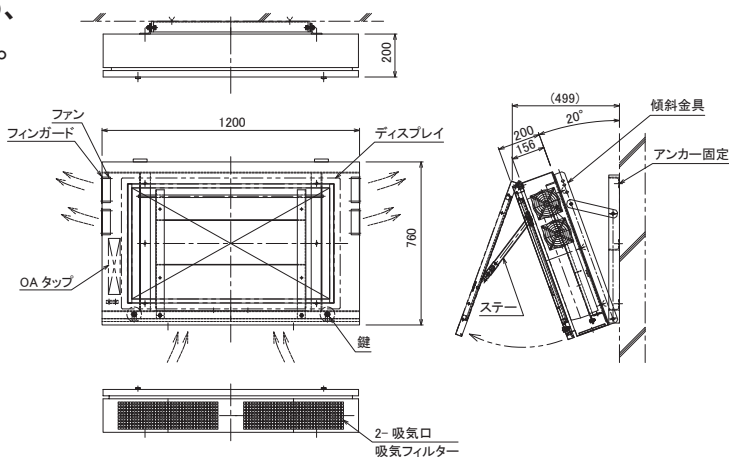

ディスプレイハウジング (筐体)

公共交通機関・公共施設、その他あらゆる所に、薄型ディスプレイを使用したインフォメーションが活用されています。オーエスはそのハウジング(筐体)を、耐久性・耐震性・環境を元に最適のものをご提供します。

壁付け型ハウジング

半屋外タイプ、比較的明るい場所に設置のため、映り込み防止フィルムを貼り、有害光を防ぎます。

■主な仕様

材質	スチール製 t1.6、窓板強化ガラス t5 (ARフィルム貼)
設置方法	壁面アンカー止め
設置環境	半屋外 温度0～35℃、湿度85%以下
仕上	メラミン樹脂焼付塗装2回塗り
防塵防水性能	IP24相当
総質量	約80kg (PDP含む)

キャスター付きハウジング

アンカーで固定できない現場向けにキャスターで据置できる屋外筐体。キャスター自体は移動を前提として、重量用のものを選定しています。海沿いといった過酷な環境下でも安定した運用が可能なように、通常の防塵防水対策以外にも様々な対策を施しています。

■主な仕様

材質	外板SUS304 t1.5
設置方法	キャスターストッパー
設置環境	完全屋外 温度-20～40℃、湿度20～90%、塩害地域
仕上	遮熱塗装(耐候・耐塩対応含む)
防塵防水性能	IP45相当
総質量	約380kg (収納機器含む)