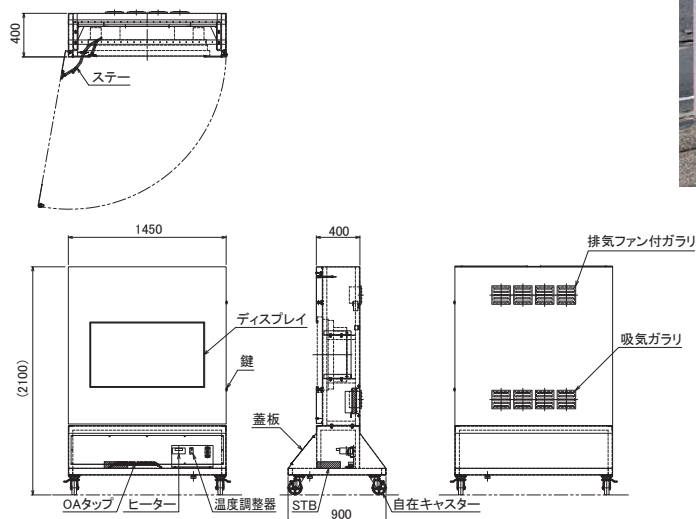

ディスプレイハウジング (筐体)

公共交通機関・公共施設、その他あらゆる所に、薄型ディスプレイを使用したインフォメーションが活用されています。オーエスはそのハウジング(筐体)を、耐久性・耐震性・環境を元に最適のものをご提供します。

壁付け型ハウジング

半屋外タイプ、比較的明るい場所に設置のため、映り込み防止フィルムを貼り、有害光を防ぎます。

■主な仕様

材質	スチール製 t1.6、窓板強化ガラス t5 (ARフィルム貼)
設置方法	壁面アンカー止め
設置環境	半屋外 温度0～35℃、湿度85%以下
仕上	メラミン樹脂焼付塗装2回塗り
防塵防水性能	IP24相当
総質量	約80kg (PDP含む)

キャスター付きハウジング

アンカーで固定できない現場向けにキャスターで据置できる屋外筐体。キャスター自体は移動を前提として、重量用のものを選定しています。海沿いといった過酷な環境下でも安定した運用が可能なように、通常の防塵防水対策以外にも様々な対策を施しています。

■主な仕様

材質	外板SUS304 t1.5
設置方法	キャスターストッパー
設置環境	完全屋外 温度-20～40℃、湿度20～90%、塩害地域
仕上	遮熱塗装(耐候・耐塩対応含む)
防塵防水性能	IP45相当
総質量	約380kg (収納機器含む)