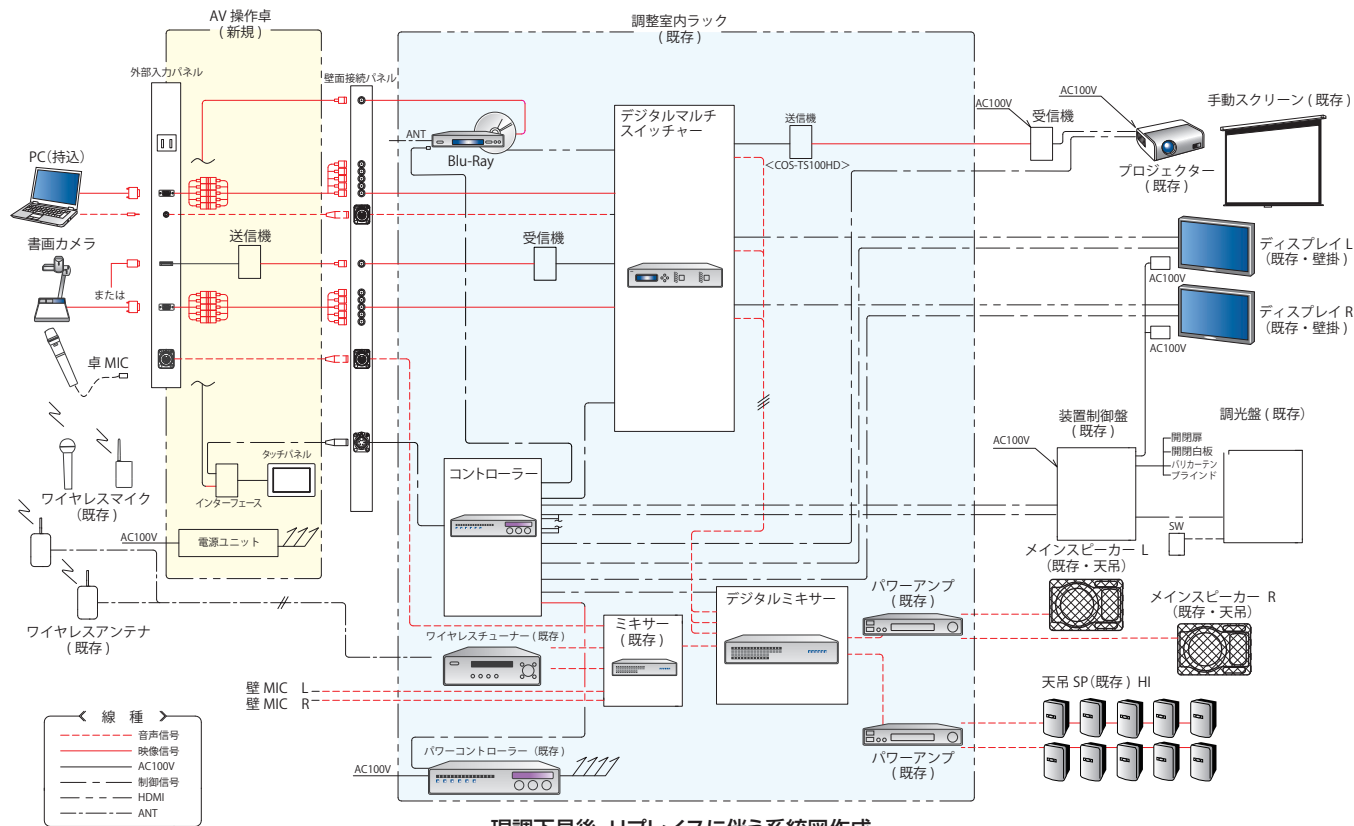

# 新規導入のみでなく、既存設備を活用したリプレイスにも対応します

既設レクチャー卓

既設システム架

教室ごとの多種多様な使用目的に即したシステム構築を行っております。新規に設備導入だけでなく、既存設備を流用した提案にも対応致します。

現調下見後、リプレイスに伴う系統図作成

## ■ タッチパネル

操作システムを見直し、タッチパネル操作に変更。不要な機材が入っていたラックは元々4連のものから2連へと変更。既存の音響設備はそのまま使用しつつ、スイッチャーなどの映像設備を主に更新しています。

TOTAL SOLUTION

施工例

価格はずべてオープンです。