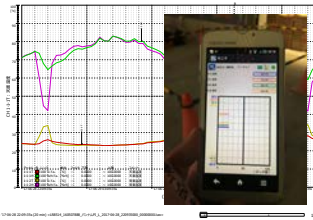

温度・湿度データ取得