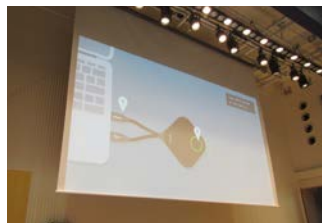

外観

『使う人』を選ばない『AVコントロールシステム』を実現!

既存アナログシステムを全てデジタル化。

タッチパネルから『映像』『音響』『照明』をコントロールします。

AV機器を1つ1つ操作することなく直観的操作が可能になりました。

また、誤操作を防止するために、通常使用しない機器と分けたラックを特注製作しました。

多目的ホール

大型スクリーン