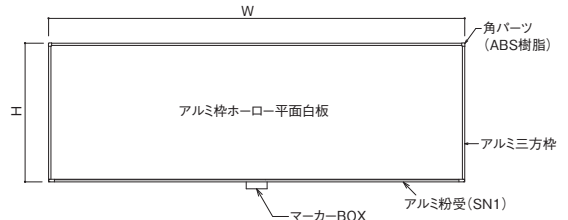

平面黒板・平面ホワイトボード

1BF 学校設備用平面黒板 / 1WF 学校設備用平面ホワイトボード

- シンプルなデザインで場所を選ばずご利用いただけます。
- 板面は「ホーロー」と「スチール」タイプ、表面加工は「無地」と「暗線」タイプをご用意しております。
※ホワイトボードは「ホーロー」のみになります。
- パソコン教室など、機械類が設置されるお部屋には、チョーク粉の飛散がないホワイトボードがお勧めです。

◆このような場所で使われています。
普通教室 / 大型教室 / 視聴覚教室 / パソコン教室

平面黒板

サイズ(mm)		仕様	型式
幅(W)	高さ(H)		
1800	900	平面黒板 ホーロー無地	1BF-1809FENA
1800	1200		1BF-1812FENA
2400	900		1BF-2409FENA
2400	1200		1BF-2412FENA
3600	900		1BF-3609FENA
3600	1200		1BF-3612FENA

平面ホワイトボード

サイズ(mm)		仕様	型式
幅(W)	高さ(H)		
1800	900	平面 ホワイトボード ホーロー無地	1WF-1809FENA
1800	1200		1WF-1812FENA
2400	900		1WF-2409FENA
2400	1200		1WF-2412FENA
3600	900		1WF-3609FENA
3600	1200		1WF-3612FENA

曲面黒板・曲面ホワイトボード