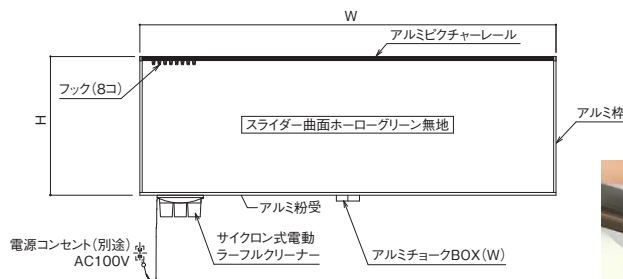

◆このような場所で使われています。
普通教室 / 大型教室 / 視聴覚教室 / パソコン教室

平面黒板

サイズ(mm)		仕様	型式
幅(W)	高さ(H)		
1800	900	平面黒板 ホーロー無地	1BF-1809FENA
1800	1200		1BF-1812FENA
2400	900		1BF-2409FENA
2400	1200		1BF-2412FENA
3600	900		1BF-3609FENA
3600	1200		1BF-3612FENA

平面ホワイトボード

サイズ(mm)		仕様	型式
幅(W)	高さ(H)		
1800	900	平面 ホワイトボード ホーロー無地	1WF-1809FENA
1800	1200		1WF-1812FENA
2400	900		1WF-2409FENA
2400	1200		1WF-2412FENA
3600	900		1WF-3609FENA
3600	1200		1WF-3612FENA

曲面黒板・曲面ホワイトボード

1BF 学校設備用曲面黒板 / 1WF 学校設備用曲面ホワイトボード

- 板面をゆるやかにカーブさせることで、光の反射による見づらさを解消しています。
- 板面は「ホーロー」と「スチール」タイプ、表面加工は「無地」と「暗線」タイプをご用意。横への広がり大きい大型教室にも適しています。
※ホワイトボードは「ホーロー」のみになります。
- スライダーメカを追加する事により、手で上下させる事も可能。
- 環境にやさしいサイクロン式電動ラーフルクリーナーの追加も可能です。

◆このような場所で使われています。
普通教室 / 大型教室 / 特別教室

サイクロン式
電動ラーフルクリーナー

※写真はスライダーメカを搭載した商品になります。

曲面黒板

サイズ(mm)		仕様	型式
幅(W)	高さ(H)		
1800	900	曲面黒板 (ビクチャーレール付) ホーロー無地	1BF-1809CENA-P
1800	1200		1BF-1812CENA-P
3600	900		1BF-3609CENA-P
3600	1200		1BF-3612CENA-P