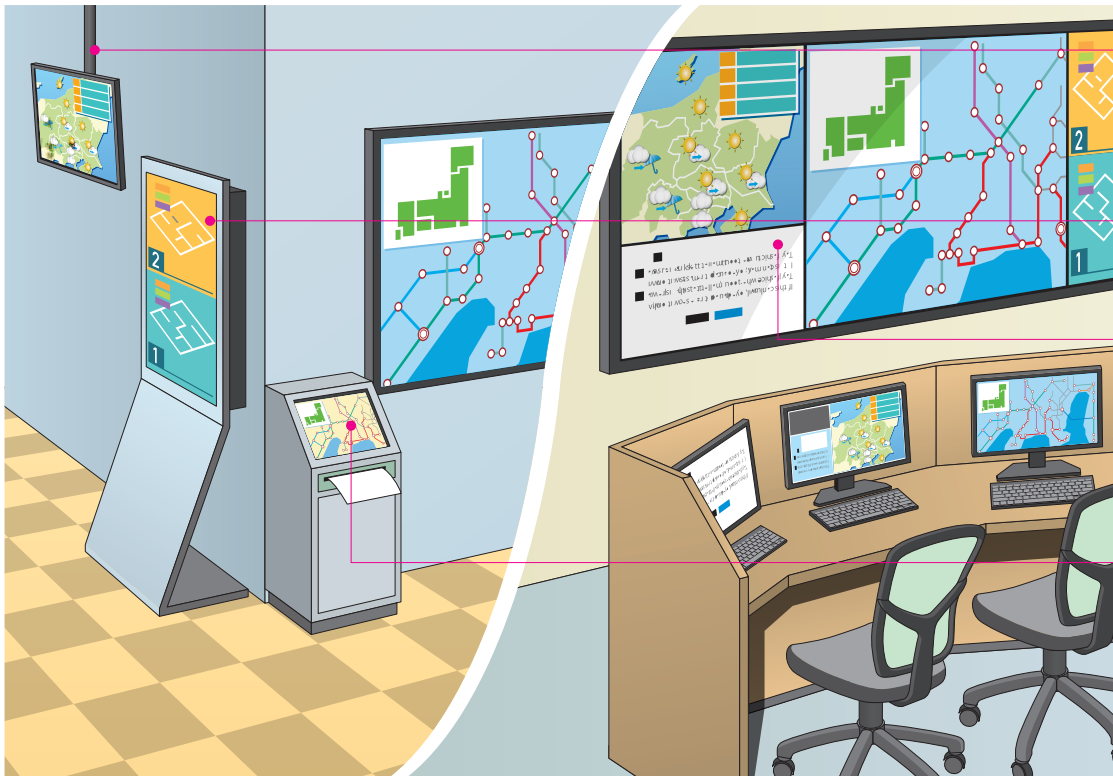

シーンからの製品案内

鉄道

シーン別製品紹介

- スピーカーハンガー
▶P.94
- モニターハンガー
ハウジング
▶P.169~
- インフォメーション
ハウジング
▶P.167~

高速道路

ディスプレイ
天吊ハンガー
▶P.83~

タテ型
ディスプレイ
▶P.167~

映像コントロール
システム
▶P.175~

タッチパネル
ディスプレイ
▶P.174