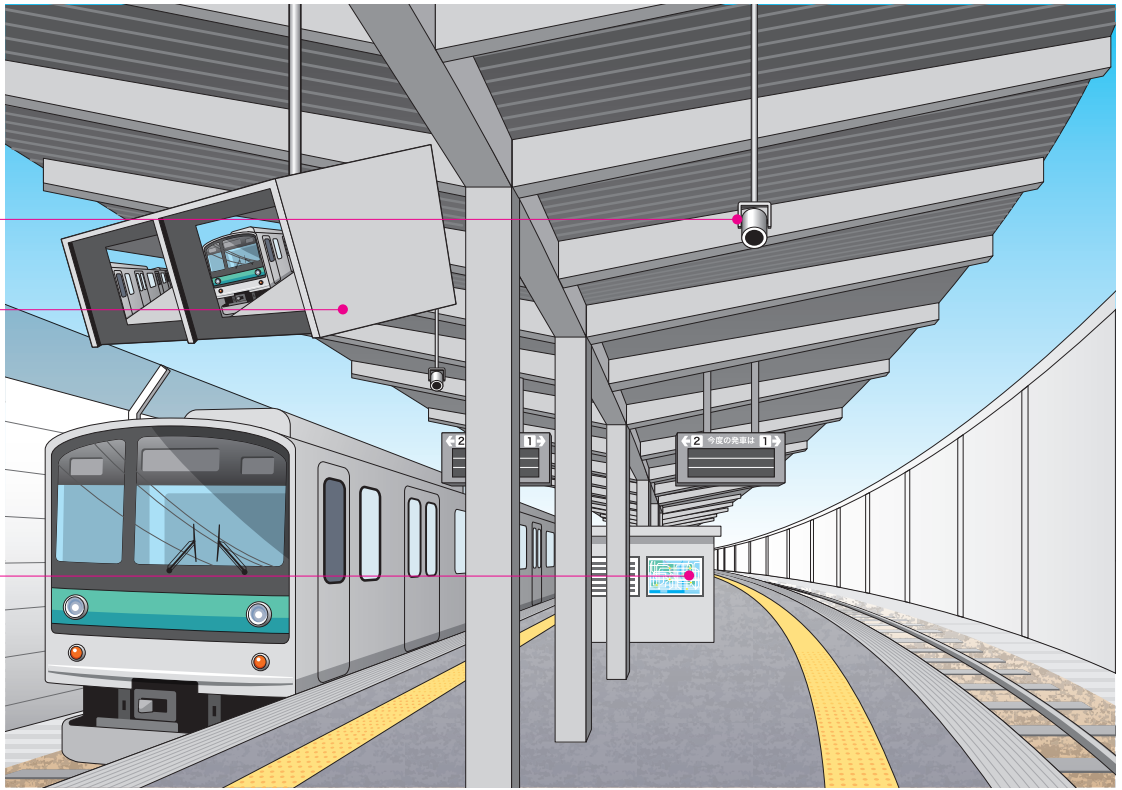

シーンからの製品案内

鉄道

シーン別製品紹介

- スピーカーハンガー
▶P.94
- モニターハンガー
ハウジング
▶P.169~
- インフォメーション
ハウジング
▶P.167~

高速道路

ディスプレイ
天吊ハンガー
▶P.83~

タテ型
ディスプレイ
▶P.167~

映像コントロール
システム
▶P.175~

タッチパネル
ディスプレイ
▶P.174