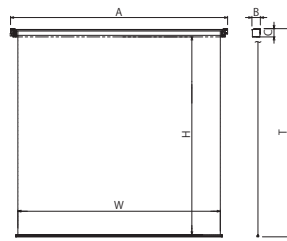

■外形寸法図

SETのマスク無しタイプ。様々なコンテンツに対応。

- ●シンプルな構造で、軽量、取り付け簡単。埋め込みボックスへの設置にお奨め。
- ●オリジナルボックスやスクリーン本体を隠す設置の場合に最適。
- ●壁付け、天井付け双方に対応するサイドブラケット付属。
  (スライディングブラケットはオプションで選択可能)
- ●既にオーエスのアルミボックスタイプをお使いの施設にはスクリーンのみの入れ替えが可能。
- ●内部回路DC5V。(24V仕様もお選びいただけます)
  (▶P.37)