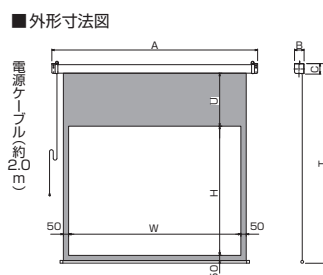

アスペクト	V(4:3)		H(16:9)		W(16:10)	
	M (マスクあり)	N (マスク無し)	M (マスクあり)	N (マスク無し)	M (マスクあり)	N (マスク無し)
080	80	84	73	77	75	79
100	100	104	92	95	94	98
120	120	123	110	113	113	116

下記の表は、「マスク無し」「壁埋込スイッチ」の標準型式です。その他サイズと「赤外線リモコン」につきましては、お問い合わせください。

NTSC マスク無し型式表

画面サイズ	型 式		スクリーンサイズ W×H(mm)	外形寸法(mm)			全高 T(mm)	製品質量 (kg)	適用 アルミボックス
	基本型式	対応生地		A	B	C			
84	SEC-080VN-W1	WG901	1726×2150	1942	90	100	2265	9.0	AL-220X
104	SEC-100VN-W1	WG901	2132×2150	2348	90	100	2265	10.5	AL-260X
123	SEC-120VN-W1	WG103	2538×2150	2754	90	100	2265	11.2	AL-300X

スチールケースタイプ 電動

SEC / C セレクション 小型・中型 マスクありスクリーン

シンメトリー構造でスクリーンのセンター
出しが容易、ベーシックな黒マスク付き

C セレクション電動共通の特長

- シンメトリー構造でスクリーンのセンター出しが容易。さらにセンターマークは取り付け後剥離可能。
- 取付金具(サイドブラケット)とキャップを樹脂成型で一体化。
- 回路基板はケースに収納。
- 3/8ボルトで取付可能。

下記の表は、「マスクあり」「壁埋込スイッチ」の標準型式です。その他サイズと「赤外線リモコン」につきましては、お問い合わせください。

NTSC 標準型式表(4:3)

画面サイズ	型 式		イメージサイズ W×H(mm)	外形寸法(mm)			全高 T(mm)	上黒 U(mm)	製品質量 (kg)	適用 アルミボックス
	基本型式	対応生地		A	B	C				
80	SEC-080VM-W1	WG901	1626×1219	1942	90	100	1884	500	8.7	AL-220X
100	SEC-100VM-W1	WG901	2032×1524	2348	90	100	2259	570	10.5	AL-260X
120	SEC-120VM-W1	WG103	2438×1829	2754	90	100	2264	270	11.2	AL-300X