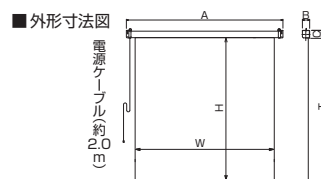

■アスペクト比換算サイズ表 (▶P.18)

サイズ型式	HD(16:9)	WXGA(16:10)	NTSC(4:3)
083FN	83	85	90
103FN	103	106	112
123FN	123	126	134

*実用範囲のインチサイズです。画面いっぱいスクリーンサイズとは異なります。

下記の表は、「アスペクトフリー」「壁埋込スイッチ」の標準型式です。その他「赤外線リモコン」につきましては、お問い合わせください。

アスペクトフリー型式表

画面サイズ	型 式		スクリーンサイズ W×H(mm)	外形寸法(mm)			全高 T(mm)	製品質量 (kg)	適用 アルミボックス
	基本型式	対応生地		A	B	C			
83	SEC-083FN-W1	WG901	1871×2150	2087	90	100	2265	9.3	AL-220X
103	SEC-103FN-W1	WG901	2314×2150	2530	90	100	2265	11.2	AL-280X
123	SEC-123FN-W1	WG103	2757×2150	2973	90	100	2265	12.0	AL-320X

スチールケースタイプ 電動

SEC / C セレクション 小型・中型 マスク無しスクリーン

V型と同じケース幅で、更に大きい画面が得られる
マスク無しスクリーン。

●スクリーンからマスクを取ったCセレクションマスク無しスクリーンVN。
●有効画面を大きく取れ、さらに黒マスクにピタリと画像を合わせる必要もなく、セッティングが簡単。効率的な会議運営ができます。

■投写比較表 マスクの有無による画面の大きさ比較

アスペクト	V(4:3)		H(16:9)		W(16:10)	
	M (マスクあり)	N (マスク無し)	M (マスクあり)	N (マスク無し)	M (マスクあり)	N (マスク無し)
080	80	84	73	77	75	79
100	100	104	92	95	94	98
120	120	123	110	113	113	116

下記の表は、「マスク無し」「壁埋込スイッチ」の標準型式です。その他サイズと「赤外線リモコン」につきましては、お問い合わせください。