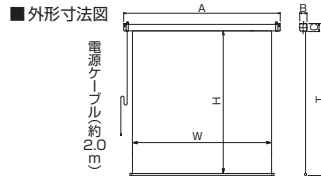

■アスペクト比換算サイズ表 (▶P.18)

サイズ型式	HD(16:9)	WXGA(16:10)	NTSC(4:3)
083FN	83	85	90
103FN	103	106	112
123FN	123	126	134

*実用範囲のインチサイズです。画面いっぱいスクリーンサイズとは異なります。

下記の表は、「アスペクトフリー」「壁埋込スイッチ」の標準型式です。その他「赤外線リモコン」につきましては、お問い合わせください。

アスペクトフリー型式表

画面サイズ	型 式		スクリーンサイズ W×H(mm)	外形寸法(mm)			全高 T(mm)	製品質量 (kg)	適用 アルミボックス
	基本型式	対応生地		A	B	C			
83	SEC-083FN-W1	WG901	1871×2150	2087	90	100	2265	9.3	AL-220X
103	SEC-103FN-W1	WG901	2314×2150	2530	90	100	2265	11.2	AL-280X
123	SEC-123FN-W1	WG103	2757×2150	2973	90	100	2265	12.0	AL-320X

アスペクト	V(4:3)		H(16:9)		W(16:10)	
	M (マスクあり)	N (マスク無し)	M (マスクあり)	N (マスク無し)	M (マスクあり)	N (マスク無し)
080	80	84	73	77	75	79
100	100	104	92	95	94	98
120	120	123	110	113	113	116

下記の表は、「マスク無し」「壁埋込スイッチ」の標準型式です。その他サイズと「赤外線リモコン」につきましては、お問い合わせください。