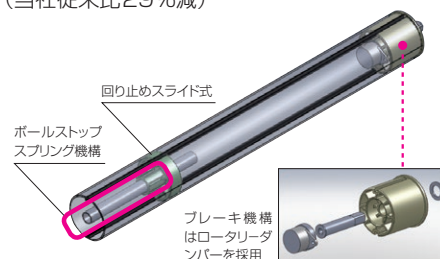

# フロントパネルタイプ 手動

## SMP / P セレクション 小型・中型・大型 マスク無しタイプ

SMPのマスク無しタイプ。黒い縁取りを完全に排除。  
枠が無いので、様々なコンテンツのアスペクトに対し気軽に投写できます。

●オーエス独自に開発した新スプリング機構と、ロータリーダンパーとの組合せにより、高い静音性を実現。  
(当社従来比29%減)

■150型までのサイドブラケットもオプションで用意。▶P.74

下記の表は、「マスク無し」「白パネル」の標準型式です。それ以外のスクリーンにつきましては、弊社Webサイトをご覧ください。お問い合せください。

標準付属品

- スライディングブラケット(S-M1) ~150型 ▶P.74
- サイドブラケット 150型を超えるサイズ
- アルミフック棒(HK) ▶P.73  
80-120型(長さ1220mm)  
130-170型(長さ1820mm)  
180-200型(長さ2420mm)
- アルミフック棒ホルダー