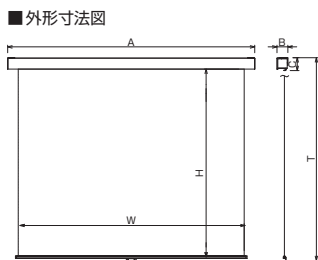

フロントパネルタイプ 手動

SMP / P セレクション 小型・中型・大型 マスク無しタイプ

SMPのマスク無しタイプ。黒い縁取りを完全に排除。
枠が無いので、様々なコンテンツのアスペクトに対し気軽に投写できます。