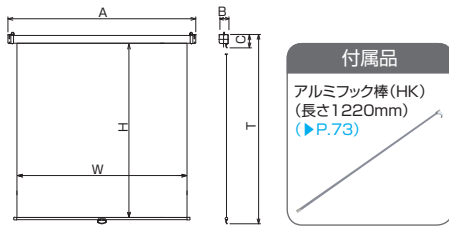

■外形寸法図

■アスペクト比換算サイズ表 (P.18)

サイズ型式	HD(16:9)	WXGA(16:10)	NTSC(4:3)
083FN	83	85	90
103FN	103	106	112
123FN	123	126	134

*実用範囲のインチサイズです。画面いっぱいのスクリーンサイズとは異なります。

- ボールストップ機構採用。スクリーンの引出し、
再度の引出し、巻き上げの操作がスムーズです。
- ソフトウインド機構が、巻き上げ時の急
激なショックを緩和。
- スクリーンの引出しに便利なアルミフック棒付き。

手動アスペクトフリー

画面 サイズ	型 式		スクリーンサイズ W×H(mm)	外形寸法(mm)			全高 T(mm)	製品質量 (kg)	適用 アルミボックス
	基本型式	対応生地		A	B	C			
83	SMC-083FN-1	WG901	1871×2150	2053	90	137	2303	9.5	AL-220X
103	SMC-103FN-1	WG901	2314×2150	2496	90	137	2303	10.5	AL-260X
123	SMC-123FN-1	WG103	2757×2150	2939	90	137	2303	10.6	AL-320X

■外形寸法図

■投写比較表 マスクの有無による画面の大きさ比較

アスペクト	V(4:3)		H(16:9)		W(16:10)	
	M (マスクあり)	N (マスク無し)	M (マスクあり)	N (マスク無し)	M (マスクあり)	N (マスク無し)
080	80	84	73	77	75	79
100	100	104	92	95	94	98
120	120	123	110	113	113	116

手動マスク無し

NTSC 標準型式表(4:3)

画面 サイズ	型 式		イメージサイズ W×H(mm)	外形寸法(mm)			全高 T(mm)	上黒 U(mm)	製品質量 (kg)	適用 アルミボックス
	基本型式	対応生地		A	B	C				
80	SMC-080VM-1	WG901	1626×1219	1908	90	137	1922	500	8.1	AL-220X
100	SMC-100VM-1	WG901	2032×1524	2314	90	137	2297	570	9.8	AL-240X
120	SMC-120VM-1	WG103	2438×1829	2720	90	137	2302	270	10.7	AL-280X