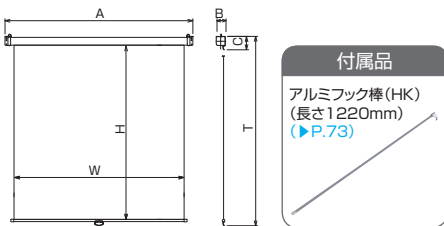

■外形寸法図

■アスペクト比換算サイズ表 (P.18)

サイズ型式	HD(16:9)	WXGA(16:10)	NTSC(4:3)
083FN	83	85	90
103FN	103	106	112
123FN	123	126	134

*実用範囲のインチサイズです。画面いっぱいのスクリーンサイズとは異なります。

- ボールストップ機構採用。スクリーンの引出し、
再度の引出し、巻き上げの操作がスムーズです。
- ソフトウインド機構が、巻き上げ時の急
激なショックを緩和。
- スクリーンの引出しに便利なアルミフック棒付き。

手動アスペクトフリー

画面 サイズ	型 式		スクリーンサイズ W×H(mm)	外形寸法(mm)			全高 T(mm)	製品質量 (kg)	適用 アルミボックス
	基本型式	対応生地		A	B	C			
83	SMC-083FN-1	WG901	1871×2150	2053	90	137	2303	9.5	AL-220X
103	SMC-103FN-1	WG901	2314×2150	2496	90	137	2303	10.5	AL-260X
123	SMC-123FN-1	WG103	2757×2150	2939	90	137	2303	10.6	AL-320X

■外形寸法図

■投写比較表 マスクの有無による画面の大きさ比較

アスペクト	V(4:3)		H(16:9)		W(16:10)	
	M (マスクあり)	N (マスク無し)	M (マスクあり)	N (マスク無し)	M (マスクあり)	N (マスク無し)
080	80	84	73	77	75	79
100	100	104	92	95	94	98
120	120	123	110	113	113	116

手動マスク無し

- ソフトウインド機構が、巻き上げ時の急
激なショックを緩和。
- スクリーンの引出しに便利なアルミフック棒付き。

画面 サイズ	型 式		スクリーンサイズ W×H(mm)	外形寸法(mm)			全高 T(mm)	製品質量 (kg)	適用 アルミボックス
	基本型式	対応生地		A	B	C			
84	SMC-080VN-1	WG901	1726×2150	1908	90	137	2303	8.5	AL-220X
104	SMC-100VN-1	WG901	2132×2150	2314	90	137	2303	9.8	AL-240X
123	SMC-120VN-1	WG103	2538×2150	2720	90	137	2303	10.0	AL-280X