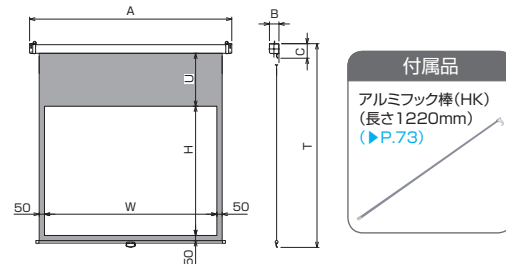

■外形寸法図

■投写比較表 マスクの有無による画面の大きさ比較

アスペクト	V(4:3)		H(16:9)		W(16:10)	
	M (マスクあり)	N (マスク無し)	M (マスクあり)	N (マスク無し)	M (マスクあり)	N (マスク無し)
080	80	84	73	77	75	79
100	100	104	92	95	94	98
120	120	123	110	113	113	116

手動マスク無し

- ソフトウインド機構が、巻き上げ時の急
激なショックを緩和。
- スクリーンの引出しに便利なアルミフック棒付き。

画面 サイズ	型 式		スクリーンサイズ W×H(mm)	外形寸法(mm)			全高 T(mm)	製品質量 (kg)	適用 アルミボックス
	基本型式	対応生地		A	B	C			
84	SMC-080VN-1	WG901	1726×2150	1908	90	137	2303	8.5	AL-220X
104	SMC-100VN-1	WG901	2132×2150	2314	90	137	2303	9.8	AL-240X
123	SMC-120VN-1	WG103	2538×2150	2720	90	137	2303	10.0	AL-280X

スチールケースタイプ 手動

SMC / C セレクション 小型・中型 マスクありスクリーン

ハイコストパフォーマンスの
ケースタイプ手動スクリーン

■外形寸法図

C セレクション手動共通の特長

- シンメトリー構造でスクリーンのセンター出しが容
易。さらにセンターマークは取り付け後剥離可能。
- 取付金具(サイドブラケット)とキャップを樹
脂成型で一体化。
- ボールストップ機構採用。スクリーンの引出し、
再度の引出し、巻き上げの操作がスムーズ。
- ソフトウインド機構が、巻き上げ時の急激な
ショックを緩和。
- 3/8ボルトで取り付け可能。

NTSC 標準型式表(4:3)

画面 サイズ	型 式		イメージサイズ W×H(mm)	外形寸法(mm)			全高 T(mm)	上黒 U(mm)	製品質量 (kg)	適用 アルミボックス
	基本型式	対応生地		A	B	C				
80	SMC-080VM-1	WG901	1626×1219	1908	90	137	1922	500	8.1	AL-220X
100	SMC-100VM-1	WG901	2032×1524	2314	90	137	2297	570	9.8	AL-240X
120	SMC-120VM-1	WG103	2438×1829	2720	90	137	2302	270	10.7	AL-280X