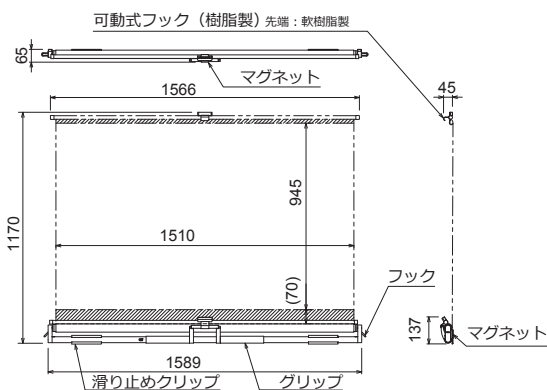

## WSM 平面・曲面黑板用

ローラー巻取型(縦開き)

曲面黑板にも対応。  
貼付け・巻取り・持ち運びが簡単な  
プロジェクター用マグネット式スクリーン。

- プロジェクタースクリーンに使用しているものと同じアルミローラーを採用、シートをしっかり巻取り。
- 曲面黑板にも対応する幕面。
- 上パイプは曲面に柔軟に対応する軟質素材。
- シンプルデザインで軽量、持ち運びが簡単。
- ビジネス用途にも、マグネットの効くパーティションなどを利用して超短焦点プロジェクターに最適。
- フック(紐)が付いて便利になった収納。

※曲面黑板に使用した場合には、超短焦点プロジェクターの画像が変形する場合があります。(▶P.40)  
※貼付け面の凹凸に影響されます。外し忘れのマグネットやテープ、パーティションの段差などにご注意ください。

■外形寸法図

### ■WXGA(16:10)準拠

(対応生地▶P.26)

画面サイズ	型 式		塗装色	イメージサイズ W×H(mm)	外形寸法(収納時) W×D×H(mm)	投写可能最大サイズ			本体質量 (kg)	付属品
	基本型式	対応生地				NTSC(4:3)	HD(16:9)	WXGA(16:10)		
70	WSM-070WC-MV3-2	WE111	白	1510×945	1589×65×137	62型	68型	70型	約3.2	専用マーカー:赤×1,黒×1,イレーザー×1