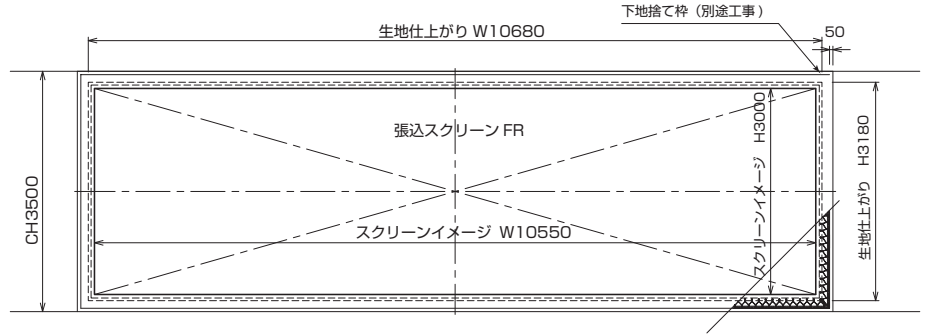

FR

SCREEN

張込スクリーン

伸縮性のあるロープによる張込

シーンに合わせて小型から大型まで、自在に設計可能な張込スクリーン。理想的な平面性を実現。最大450型まで対応。

超短焦点
プロジェクター
推奨

- 現場に合わせたオリジナル設計。
 - 別途バリエアブルカーテンにより、多彩なアスペクト比を実現可能。
- ※設置スペースに合わせた特注サイズはぜひご相談ください。

断面詳細図

他の生地やシネスコタイプ等のアスペクト比にも対応可能です。詳細はお問い合わせください。

HD 標準型式表 (16:9)

画面サイズ	型 式		イメージサイズ W×H(mm)	参考生地サイズ 横巾×縦寸 (mm)
	基本型式	対応生地		
100	FR-100H	WG107	2214×1245	2334×1365
150	FR-150H	WG107	3321×1868	3441×1988
200	FR-200H	WG107, WG207	4428×2491	4548×2611

WG107の150H以上のイメージ内には継ぎ目が入ります。
※上記型式は一例です。オリジナル製作のため、ご希望のアスペクト比・大きさと製作いたします。

FRは自由な横縦比でスクリーン製作が可能です。下の写真は4:3の3連投写用に製作されたものです。是非ご検討ご相談ください。マルチスクリーンにつきましてはP.68をご覧ください。

価格はすべてオープンです。