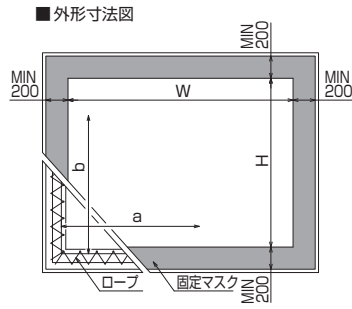

FR

SCREEN

張込スクリーン

伸縮性のあるロープによる張込

シーンに合わせて小型から大型まで、自在に設計可能な張込スクリーン。理想的な平面性を実現。最大450型まで対応。

超短焦点
プロジェクター
推奨

- 現場に合わせたオリジナル設計。
 - 別途バリエアブルカーテンにより、多彩なアスペクト比を実現可能。
- ※設置スペースに合わせた特注サイズはぜひご相談ください。

断面詳細図

他の生地やシネスコタイプ等のアスペクト比にも対応可能です。詳細はお問い合わせください。

HD 標準型式表 (16:9)

画面サイズ	型 式		イメージサイズ W×H(mm)	参考生地サイズ 横巾×縦寸 (mm)
	基本型式	対応生地		
100	FR-100H	WG107	2214×1245	2334×1365
150	FR-150H	WG107	3321×1868	3441×1988
200	FR-200H	WG107, WG207	4428×2491	4548×2611

WG107の150H以上のイメージ内には継ぎ目が入ります。
※上記型式は一例です。オリジナル製作のため、ご希望のアスペクト比・大きさと製作いたします。

FRは自由な横縦比でスクリーン製作が可能です。下の写真は4:3の3連投写用に製作されたものです。是非ご検討ご相談ください。マルチスクリーンにつきましてはP.68をご覧ください。

価格はすべてオープンです。