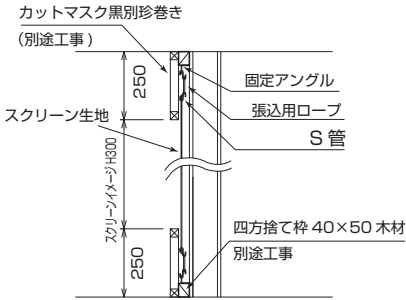

FR

SCREEN

張込スクリーン

伸縮性のあるロープによる張込

シーンに合わせて小型から大型まで、自在に設計可能な張込スクリーン。理想的な平面性を実現。最大450型まで対応。

超短焦点
プロジェクター
推奨

- 現場に合わせたオリジナル設計。
 - 別途バリエアブルカーテンにより、多彩なアスペクト比を実現可能。
- ※設置スペースに合わせた特注サイズはぜひご相談ください。

断面詳細図

他の生地やシネスコタイプ等のアスペクト比にも対応可能です。詳細はお問い合わせください。

HD 標準型式表 (16:9)

画面サイズ	型 式		イメージサイズ W×H(mm)	参考生地サイズ 横巾×縦寸 (mm)
	基本型式	対応生地		
100	FR-100H	WG107	2214×1245	2334×1365
150	FR-150H	WG107	3321×1868	3441×1988
200	FR-200H	WG107, WG207	4428×2491	4548×2611

WG107の150H以上のイメージ内には継ぎ目が入ります。
※上記型式は一例です。オリジナル製作のため、ご希望のアスペクト比・大きさと製作いたします。

FRは自由な横縦比でスクリーン製作が可能です。下の写真は4:3の3連投写用に製作されたものです。是非ご検討ご相談ください。マルチスクリーンにつきましてはP.68をご覧ください。

価格はすべてオープンです。