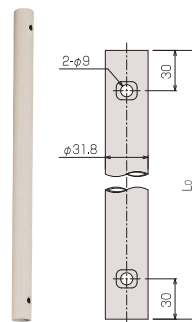

#### KY-30A 天井化粧アダプター

パイプに挿入し天井面の開口部を化粧するカバーです。  
工具なしで取り付けができ、傾斜天井にも対応しています。

※KKシリーズ(Rタイプ)、KAシリーズ(Rタイプ)には標準装備しております。

型 式	製品質量 (kg)
KY-30A	0.05

#### KY-P パイプ

スラブ取付板 (KY-30R)、傾斜自在型スラブ取付板 (KY-30F) に取り付けしスクリーンハンガーの高さを決定します。

下表にない長尺パイプ\* (設定寸法=1251mm以上) も特注対応いたします。(▶P.71)

\*長尺パイプにはM8ボルトセット (ボルト・ナット・ワッシャー) ×1が付属します。

型 式	Lo (mm)	設定寸法 (mm)	製品質量 (kg)
KY-050P	425	500~650用	0.7
KY-070P	625	700~850用	1.0
KY-090P	825	900~1050用	1.3
KY-110P	1025	1100~1250用	1.6