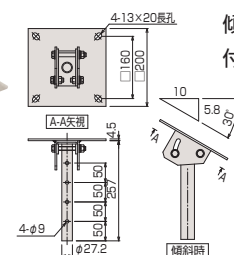

KY-30F 傾斜自在型スラブ取付板

傾斜したスラブ面に取り付け可能な金具です。

型 式	製品質量 (kg)
KY-30F	2.6

価格はすべてオープンです。