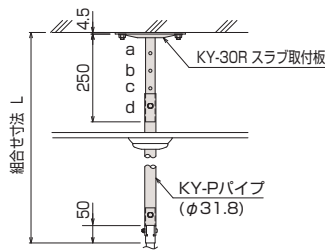

■KY-PS パイプセット / スクリーンKK・KAシリーズRタイプ用

1. ●スラブ取付板とパイプがセットになったパイプセットです。
   - ●4段階の組み合わせでL=500mm~1250mmまで対応可能な天吊パイプセットです。
   - ●別売のスラブ埋込金具 (TH-20R スラブ埋込金具) を利用して固定するかアンカーボルトを使用して固定してください。
2. ※L=1251mm以上は別途ご相談ください。(▶P.71)

型 式	組合せ寸法L (mm)				製品質量 (kg)	セット内容
	a	b	c	d		
KY-050PS	500	550	600	650	2.4	スラブ取付板 パイプ ボルトセット
KY-070PS	700	750	800	850	2.7	
KY-090PS	900	950	1000	1050	3.0	
KY-110PS	1100	1150	1200	1250	3.3