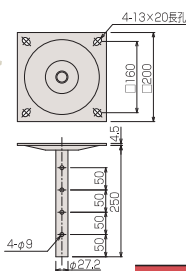

KY-30R スラブ取付板

スラブ面に取り付ける、パイプとのジョイント用金具です。

型 式	製品質量 (kg)
KY-30R	1.7