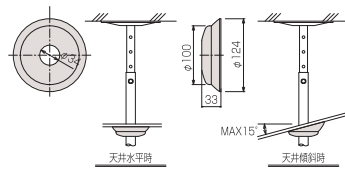

スクリーンオプション

オプション

KY-30A 天井化粧アダプター

パイプに挿入し天井面の開口部を化粧するカバーです。
工具なしで取り付けができ、傾斜天井にも対応しています。

※KKシリーズ(Rタイプ)、KAシリーズ(Rタイプ)には標準装備しております。

型 式	製品質量 (kg)
KY-30A	0.05