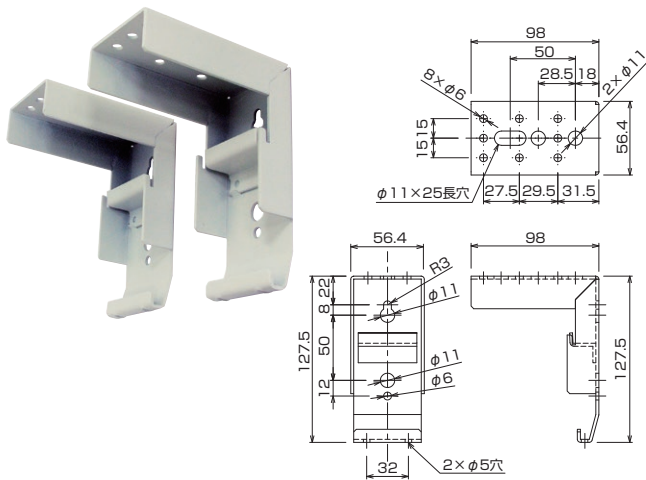

スクリーンオプション

A-T アルミ天板

- 小型の電動スクリーン・手動スクリーンを在来天井に取り付ける場合に使用する補強板です。
 - 色はシルキーホワイト色【日塗工E27-90B近似】ですので、天井面の外観を損ないません。
 - AM汎用のスクリーンとの取り付け方法はオプションのA-10P（スクリーン取付金具）とボルト固定です。
- ※取り付けする天井面は十分な強度を確保してください。

型式	長さL (mm)	製品質量 (kg)	適用機種
A-220T	2200	4.5	SEC-080V, SEC-080H, SEC-080W, SEC-083FN, SMC-080V, SMC-080H, SMC-080W, SMC-083FN, AM-1515, AM-1818
A-260T	2600	5.0	SEC-100V, SMC-100V, SMC-100H, SMC-100W, SMC-103FN, AM-2020
A-320T	3200	6.0	SEC-120V, SEC-120H, SEC-120W, SEC-100W, SEC-120W, SEC-103FN, SEC-123FN, SMC-120V, SMC-120H, SMC-120W, SMC-123FN

※Pセレクションの160型～200型はA-260T×2本で対応いたします。特注寸法可能です（～5100）

S-M1 スライディングブラケット

- 任意の位置にボルトを出し固定したい場合に便利です。
- ダブルナット固定が可能です。

型式	適用サイズ	適用機種
S-M1	150型まで	SEP, SZP, SET, SEP-F, SET-F, SMP, SMT, SMP-F, SMT-F

S-M2 サイドブラケット

- 天板やアルミボックスへの取付に便利です。
- ダブルナット固定が可能です。

型式	適用サイズ	適用機種
S-M2	150型まで	SEP, SZP, SET, SEP-F, SET-F, SMP, SMT, SMP-F, SMT-F, STP

SX04-1183B FMリモコン受信機/送信機

■ 受信機

■ 送信機

- 自在に電動スクリーンを操作できるFMリモコンです。
- FM電波方式により、赤外線リモコン（13m）に比べ到達距離が約90mと格段に伸びます。
- 一連用壁埋込スイッチ「S-R3」との併用も可能です。

形式	SX04-1183B	
品名	受信機	送信機
電源電圧	AC100V ±10%	電池 CR2032 3V 電池寿命 約1年(1日2回使用、2秒/1回)
質量 (kg)	約0.25 (ハーネス含まず)	約0.04
適用機種	スクリーン: SEP, SZP, SET, ET, EB, EC, SEL	

※端子台タイプのスクリーンに使用可能です。その他のスクリーンに使用する場合にはご相談ください。

価格はずべてオープンです。