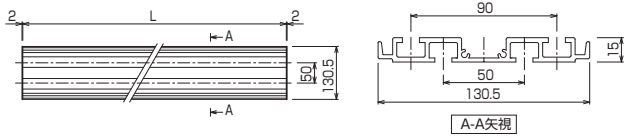

スクリーンオプション

A-T アルミ天板

- 小型の電動スクリーン・手動スクリーンを在来天井に取り付ける場合に使用する補強板です。
 - 色はシルキーホワイト色【日塗工E27-90B近似】ですので、天井面の外観を損ないません。
 - AM汎用のスクリーンとの取り付け方法はオプションのA-10P（スクリーン取付金具）とボルト固定です。
- ※取り付けする天井面は十分な強度を確保してください。

型式	長さL (mm)	製品質量 (kg)	適用機種
A-220T	2200	4.5	SEC-080V, SEC-080H, SEC-080W, SEC-083FN, SMC-080V, SMC-080H, SMC-080W, SMC-083FN, AM-1515, AM-1818
A-260T	2600	5.0	SEC-100V, SMC-100V, SMC-100H, SMC-100W, SMC-103FN, AM-2020
A-320T	3200	6.0	SEC-120V, SEC-120H, SEC-120W, SEC-100W, SEC-120W, SEC-103FN, SEC-123FN, SMC-120V, SMC-120H, SMC-120W, SMC-123FN

※Pセレクションの160型～200型はA-260T×2本で対応いたします。特注寸法可能です（～5100）

S-M1 スライディングブラケット

- 任意の位置にボルトを出し固定したい場合に便利です。
- ダブルナット固定が可能です。

型式	適用サイズ	適用機種
S-M1	150型まで	SEP, SZP, SET, SEP-F, SET-F, SMP, SMT, SMP-F, SMT-F

S-M2 サイドブラケット

- 天板やアルミボックスへの取付に便利です。
- ダブルナット固定が可能です。

型式	適用サイズ	適用機種
S-M2	150型まで	SEP, SZP, SET, SEP-F, SET-F, SMP, SMT, SMP-F, SMT-F, STP

SX04-1183B FMリモコン受信機/送信機

■ 受信機

■ 送信機

- 自在に電動スクリーンを操作できるFMリモコンです。
- FM電波方式により、赤外線リモコン（13m）に比べ到達距離が約90mと格段に伸びます。
- 一連用壁埋込スイッチ「S-R3」との併用も可能です。

形式	SX04-1183B	
品名	受信機	送信機
電源電圧	AC100V ±10%	電池 CR2032 3V 電池寿命 約1年(1日2回使用、2秒/1回)
質量 (kg)	約0.25 (ハーネス含まず)	約0.04
適用機種	スクリーン: SEP, SZP, SET, ET, EB, EC, SEL	

※端子台タイプのスクリーンに使用可能です。その他のスクリーンに使用する場合にはご相談ください。

価格はずべてオープンです。