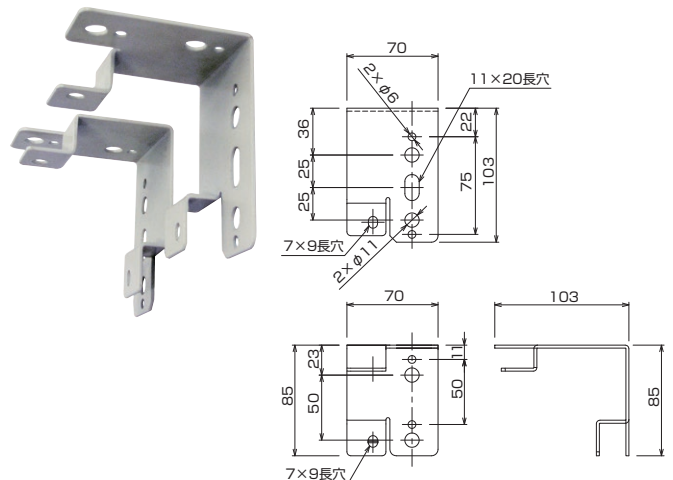

スクリーンオプション

A-T アルミ天板

- 小型の電動スクリーン・手動スクリーンを在来天井に取り付ける場合に使用する補強板です。
 - 色はシルキーホワイト色【日塗工E27-90B近似】ですので、天井面の外観を損ないません。
 - AM汎用のスクリーンとの取り付け方法はオプションのA-10P（スクリーン取付金具）とボルト固定です。
- ※取り付けする天井面は十分な強度を確保してください。

型式	長さL (mm)	製品質量 (kg)	適用機種
A-220T	2200	4.5	SEC-080V, SEC-080H, SEC-080W, SEC-083FN, SMC-080V, SMC-080H, SMC-080W, SMC-083FN, AM-1515, AM-1818
A-260T	2600	5.0	SEC-100V, SMC-100V, SMC-100H, SMC-100W, SMC-103FN, AM-2020
A-320T	3200	6.0	SEC-120V, SEC-120H, SEC-120W, SEC-100W, SEC-120W, SEC-103FN, SEC-123FN, SMC-120V, SMC-120H, SMC-120W, SMC-123FN

※Pセレクションの160型～200型はA-260T×2本で対応いたします。特注寸法可能です（～5100）

S-M1 スライディングブラケット

- 任意の位置にボルトを出し固定したい場合に便利です。
- ダブルナット固定が可能です。

型式	適用サイズ	適用機種
S-M1	150型まで	SEP, SZP, SET, SEP-F, SET-F, SMP, SMT, SMP-F, SMT-F

S-M2 サイドブラケット

- 天板やアルミボックスへの取付に便利です。
- ダブルナット固定が可能です。

型式	適用サイズ	適用機種
S-M2	150型まで	SEP, SZP, SET, SEP-F, SET-F, SMP, SMT, SMP-F, SMT-F, STP

SX04-1183B FMリモコン受信機/送信機

■ 受信機

■ 送信機

- 自在に電動スクリーンを操作できるFMリモコンです。
- FM電波方式により、赤外線リモコン（13m）に比べ到達距離が約90mと格段に伸びます。
- 一連用壁埋込スイッチ「S-R3」との併用も可能です。

形式	SX04-1183B	
品名	受信機	送信機
電源電圧	AC100V ±10%	電池 CR2032 3V 電池寿命 約1年(1日2回使用、2秒/1回)
質量 (kg)	約0.25 (ハーネス含まず)	約0.04
適用機種	スクリーン: SEP, SZP, SET, ET, EB, EC, SEL	

※端子台タイプのスクリーンに使用可能です。その他のスクリーンに使用する場合にはご相談ください。

価格はずべてオープンです。