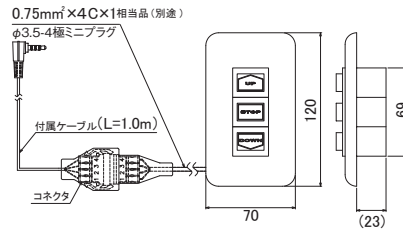

## FS-1 壁埋込スイッチ

- 電動スクリーン「SEC、SEC-FN」用の壁埋込スイッチです。
  - 赤外線リモコンとの併用も可能です。併用の場合、万一赤外線リモコンの送信機が電池切れになってもスクリーンの操作が可能です。
  - 接続は専用ミニプラグをスクリーン本体のジャックへ接続するだけです。
- ※AVシステムへの組み込みは別途ご相談ください。

型 式	製品質量 (kg)	適用機種
FS-1	0.19	SEC、SEC-FN