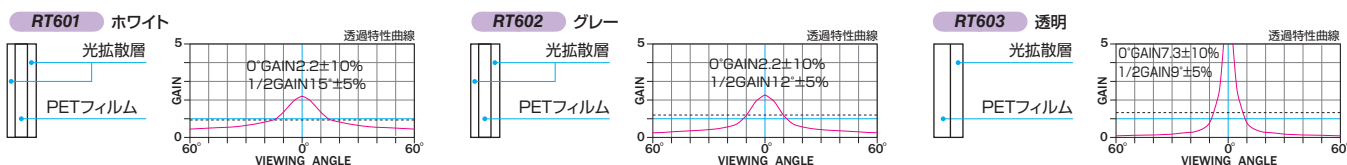

RT601/RT602/RT603 PETスクリーン

「NEWインフォショット」SEPの機構を利用した電動巻取り型リアスクリーン。

標準付属品

- 一連用壁埋込スイッチ(S-R3) ▶P.75
- スライディングブラケット(S-M1) ▶P.74

150型を超えるサイズ、および特注条件によりサイドブラケット仕様となります。

※壁埋込スイッチとスクリーン本体の接続は別途ケーブルをご用意ください。(0.75mm²×4C×1相当品)

下記の表は、「マスク無し」「端子台タイプ」「壁埋込スイッチ」「白パネル」の標準型式です。それ以外のスクリーンバリエーションにつきましては、お問い合わせください。

NTSC 標準型式表(4:3)

画面サイズ	型 式			スクリーンサイズ W×H(mm)	外形寸法(mm)			全高 T(mm)	上生地 U(mm)	製品質量 (kg)	適用ボックス内寸法 L×d×h(mm)	適用 アルミボックス	
	基本型式	対応生地			A	B	C						
80	SEP-080VN-TWW1	RT601	RT602	RT603	1726×1269	1966	122	142	1820	381	10.8	2200×200×200	AL-220EX
★100	SEP-100VN-TWW1	RT601	RT602	RT603	2132×1574	2372	122	142	2270	526	12.9	2600×200×200	AL-260EX
★120	SEP-120VN-TWW1	RT601	RT602	RT603	2538×1879	2778	122	142	2270	221	14.7	3000×200×200	AL-300EX
★150	SEP-150VN-TWW3	RT601	RT602	RT603	3148×2336	3395	134	152	3016	500	21.2	3600×200×200	AL-360EX
★170	SEP-170VN-TWW3	RT601	RT602	RT603	3554×2641	3801	155	170	3339	500	37.1	4000×200×200	AL-400EX
★200	SEP-200VN-TWW3	RT601	RT602	RT603	4224×3128	4471	155	170	3826	500	43.9	4800×200×200	AL-480EX

★:スクリーン内に継ぎ目が入ります。 ※継ぎ目部分は生地が重なりますので映像が暗くなります。

HD 標準型式表(16:9)

画面サイズ	型 式			スクリーンサイズ W×H(mm)	外形寸法(mm)			全高 T(mm)	上生地 U(mm)	製品質量 (kg)	適用ボックス内寸法 L×d×h(mm)	適用 アルミボックス	
	基本型式	対応生地			A	B	C						
80	SEP-080HN-TWW1	RT601	RT602	RT603	1871×1046	2111	122	142	2270	1054	11.8	2400×200×200	AL-240EX
100	SEP-100HN-TWW1	RT601	RT602	RT603	2314×1295	2554	122	142	2270	805	13.7	2800×200×200	AL-280EX
★120	SEP-120HN-TWW1	RT601	RT602	RT603	2757×1544	2997	122	142	2270	556	15.6	3200×200×200	AL-320EX
★150	SEP-150HN-TWW3	RT601	RT602	RT603	3421×1918	3668	134	152	2598	500	22.0	4000×200×200	AL-400EX
★170	SEP-170HN-TWW3	RT601	RT602	RT603	3864×2167	4111	155	170	2865	500	39.2	4400×200×200	AL-440EX
★200	SEP-200HN-TWW3	RT601	RT602	RT603	4588×2571	4835	155	170	3269	500	46.2	5100×200×200	AL-510EX