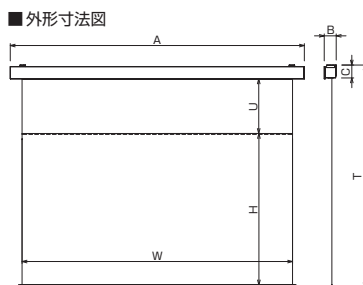

RT601/RT602/RT603 PETスクリーン

「NEWインフォショット」SEPの機構を利用した電動巻取り型リアスクリーン。

標準付属品

- 一連用壁埋込スイッチ(S-R3) ▶P.75
- スライディングブラケット(S-M1) ▶P.74

150型を超えるサイズ、および特注条件によりサイドブラケット仕様となります。

※壁埋込スイッチとスクリーン本体の接続は別途ケーブルをご用意ください。(0.75mm²×4C×1相当品)

下記の表は、「マスク無し」「端子台タイプ」「壁埋込スイッチ」「白パネル」の標準型式です。それ以外のスクリーンバリエーションにつきましては、お問い合わせください。

NTSC 標準型式表(4:3)

画面サイズ	型 式			スクリーンサイズ W×H(mm)	外形寸法(mm)			全高 T(mm)	上生地 U(mm)	製品質量 (kg)	適用ボックス内寸法 L×d×h(mm)	適用 アルミボックス	
	基本型式	対応生地			A	B	C						
80	SEP-080VN-TWW1	RT601	RT602	RT603	1726×1269	1966	122	142	1820	381	10.8	2200×200×200	AL-220EX
★100	SEP-100VN-TWW1	RT601	RT602	RT603	2132×1574	2372	122	142	2270	526	12.9	2600×200×200	AL-260EX
★120	SEP-120VN-TWW1	RT601	RT602	RT603	2538×1879	2778	122	142	2270	221	14.7	3000×200×200	AL-300EX
★150	SEP-150VN-TWW3	RT601	RT602	RT603	3148×2336	3395	134	152	3016	500	21.2	3600×200×200	AL-360EX
★170	SEP-170VN-TWW3	RT601	RT602	RT603	3554×2641	3801	155	170	3339	500	37.1	4000×200×200	AL-400EX
★200	SEP-200VN-TWW3	RT601	RT602	RT603	4224×3128	4471	155	170	3826	500	43.9	4800×200×200	AL-480EX

★:スクリーン内に継ぎ目が入ります。 ※継ぎ目部分は生地が重なりますので映像が暗くなります。

HD 標準型式表(16:9)

画面サイズ	型 式			スクリーンサイズ W×H(mm)	外形寸法(mm)			全高 T(mm)	上生地 U(mm)	製品質量 (kg)	適用ボックス内寸法 L×d×h(mm)	適用 アルミボックス	
	基本型式	対応生地			A	B	C						
80	SEP-080HN-TWW1	RT601	RT602	RT603	1871×1046	2111	122	142	2270	1054	11.8	2400×200×200	AL-240EX
100	SEP-100HN-TWW1	RT601	RT602	RT603	2314×1295	2554	122	142	2270	805	13.7	2800×200×200	AL-280EX
★120	SEP-120HN-TWW1	RT601	RT602	RT603	2757×1544	2997	122	142	2270	556	15.6	3200×200×200	AL-320EX
★150	SEP-150HN-TWW3	RT601	RT602	RT603	3421×1918	3668	134	152	2598	500	22.0	4000×200×200	AL-400EX
★170	SEP-170HN-TWW3	RT601	RT602	RT603	3864×2167	4111	155	170	2865	500	39.2	4400×200×200	AL-440EX
★200	SEP-200HN-TWW3	RT601	RT602	RT603	4588×2571	4835	155	170	3269	500	46.2	5100×200×200	AL-510EX