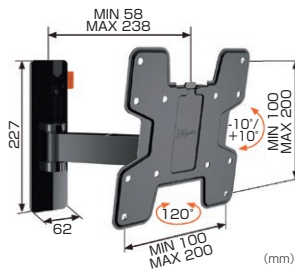

ボーゲルズ薄型ディスプレイ壁付ハンガー

ディスプレイ首振りタイプ / WALLシリーズ

HANGER

ディスプレイハンガー

質量15kg～55kg以下のディスプレイの搭載に最適。
シングルアームとダブルアームからお選びいただけます。

「オーエス」とWEBで 検索

オーエスサイトトップページにある左のアイコンをクリックするとディスプレイ適合表を表示いたします。

■ WALL3125
搭載質量: 15kg以下
画面対応サイズ: 19～40型

■ WALL3145
搭載質量: 15kg以下
画面対応サイズ: 19～40型

■ WALL3225
搭載質量: 20kg以下
画面対応サイズ: 32～55型

■ WALL3245
搭載質量: 20kg以下
画面対応サイズ: 32～55型

■ WALL3325
搭載質量: 30kg以下
画面対応サイズ: 40～65型

■ WALL3345
搭載質量: 30kg以下
画面対応サイズ: 40～65型

■ WALL3450 (受注生産)
搭載質量: 55kg以下
画面対応サイズ: 55～100型