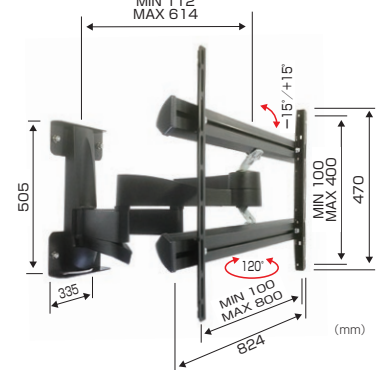

ボーゲルズ薄型ディスプレイ壁付ハンガー

ディスプレイ首振りタイプ / WALLシリーズ

HANGER

ディスプレイハンガー

質量15kg～55kg以下のディスプレイの搭載に最適。
シングルアームとダブルアームからお選びいただけます。

「オーエス」とWEBで 検索

オーエスサイトトップページにある左のアイコンをクリックするとディスプレイ適合表を表示いたします。

■ WALL3125
搭載質量: 15kg以下
画面対応サイズ: 19～40型

■ WALL3145
搭載質量: 15kg以下
画面対応サイズ: 19～40型

■ WALL3225
搭載質量: 20kg以下
画面対応サイズ: 32～55型

■ WALL3245
搭載質量: 20kg以下
画面対応サイズ: 32～55型

■ WALL3325
搭載質量: 30kg以下
画面対応サイズ: 40～65型

■ WALL3345
搭載質量: 30kg以下
画面対応サイズ: 40～65型

■ WALL3450 (受注生産)
搭載質量: 55kg以下
画面対応サイズ: 55～100型