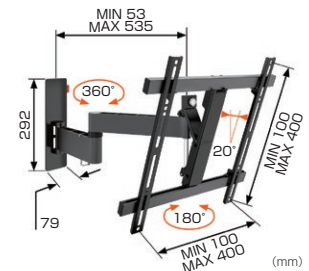

ボーゲルズ薄型ディスプレイ壁付ハンガー

ディスプレイ首振りタイプ / WALLシリーズ

HANGER

ディスプレイハンガー

質量15kg～55kg以下のディスプレイの搭載に最適。
シングルアームとダブルアームからお選びいただけます。

「オーエス」とWEBで 検索

オーエスサイトトップページにある左のアイコンをクリックするとディスプレイ適合表を表示いたします。

■ WALL3125
搭載質量: 15kg以下
画面対応サイズ: 19～40型

■ WALL3145
搭載質量: 15kg以下
画面対応サイズ: 19～40型

■ WALL3225
搭載質量: 20kg以下
画面対応サイズ: 32～55型

■ WALL3245
搭載質量: 20kg以下
画面対応サイズ: 32～55型

■ WALL3325
搭載質量: 30kg以下
画面対応サイズ: 40～65型

■ WALL3345
搭載質量: 30kg以下
画面対応サイズ: 40～65型

■ WALL3450 (受注生産)
搭載質量: 55kg以下
画面対応サイズ: 55～100型