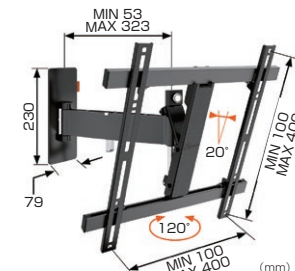

ボーゲルズ薄型ディスプレイ壁付ハンガー

ディスプレイ首振りタイプ / WALLシリーズ

HANGER

ディスプレイハンガー

質量15kg～55kg以下のディスプレイの搭載に最適。
シングルアームとダブルアームからお選びいただけます。

「オーエス」とWEBで 検索

オーエスサイトトップページにある左のアイコンをクリックするとディスプレイ適合表を表示いたします。

■ WALL3125
搭載質量: 15kg以下
画面対応サイズ: 19～40型

■ WALL3145
搭載質量: 15kg以下
画面対応サイズ: 19～40型

■ WALL3225
搭載質量: 20kg以下
画面対応サイズ: 32～55型

■ WALL3245
搭載質量: 20kg以下
画面対応サイズ: 32～55型

■ WALL3325
搭載質量: 30kg以下
画面対応サイズ: 40～65型

■ WALL3345
搭載質量: 30kg以下
画面対応サイズ: 40～65型

■ WALL3450 (受注生産)
搭載質量: 55kg以下
画面対応サイズ: 55～100型