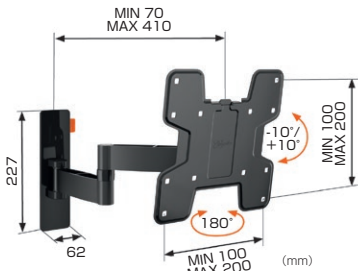

ボーゲルズ薄型ディスプレイ壁付ハンガー

ディスプレイ首振りタイプ / WALLシリーズ

HANGER

ディスプレイハンガー

質量15kg～55kg以下のディスプレイの搭載に最適。
シングルアームとダブルアームからお選びいただけます。

「オーエス」とWEBで 検索

オーエスサイトトップページにある左のアイコンをクリックするとディスプレイ適合表を表示いたします。

■ WALL3125
搭載質量: 15kg以下
画面対応サイズ: 19～40型

■ WALL3145
搭載質量: 15kg以下
画面対応サイズ: 19～40型

■ WALL3225
搭載質量: 20kg以下
画面対応サイズ: 32～55型

■ WALL3245
搭載質量: 20kg以下
画面対応サイズ: 32～55型

■ WALL3325
搭載質量: 30kg以下
画面対応サイズ: 40～65型

■ WALL3345
搭載質量: 30kg以下
画面対応サイズ: 40～65型

■ WALL3450 (受注生産)
搭載質量: 55kg以下
画面対応サイズ: 55～100型