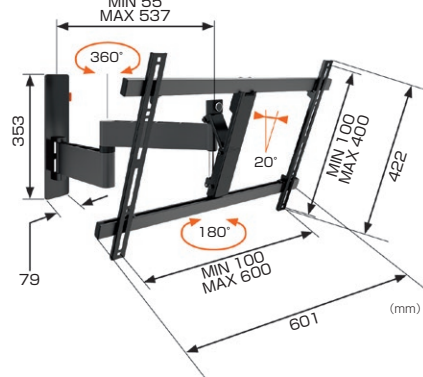

ボーゲルズ薄型ディスプレイ壁付ハンガー

ディスプレイ首振りタイプ / WALLシリーズ

HANGER

ディスプレイハンガー

質量15kg～55kg以下のディスプレイの搭載に最適。
シングルアームとダブルアームからお選びいただけます。

「オーエス」とWEBで 検索

オーエスサイトトップページにある左のアイコンをクリックするとディスプレイ適合表を表示いたします。

■ WALL3125
搭載質量: 15kg以下
画面対応サイズ: 19～40型

■ WALL3145
搭載質量: 15kg以下
画面対応サイズ: 19～40型

■ WALL3225
搭載質量: 20kg以下
画面対応サイズ: 32～55型

■ WALL3245
搭載質量: 20kg以下
画面対応サイズ: 32～55型

■ WALL3325
搭載質量: 30kg以下
画面対応サイズ: 40～65型

■ WALL3345
搭載質量: 30kg以下
画面対応サイズ: 40～65型

■ WALL3450 (受注生産)
搭載質量: 55kg以下
画面対応サイズ: 55～100型