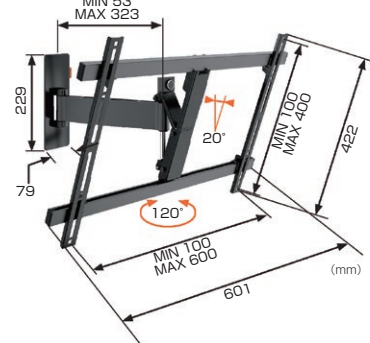

ボーゲルズ薄型ディスプレイ壁付ハンガー

ディスプレイ首振りタイプ / WALLシリーズ

HANGER

ディスプレイハンガー

質量15kg～55kg以下のディスプレイの搭載に最適。
シングルアームとダブルアームからお選びいただけます。

「オーエス」とWEBで 検索

オーエスサイトトップページにある左のアイコンをクリックするとディスプレイ適合表を表示いたします。

■ WALL3125
搭載質量: 15kg以下
画面対応サイズ: 19～40型

■ WALL3145
搭載質量: 15kg以下
画面対応サイズ: 19～40型

■ WALL3225
搭載質量: 20kg以下
画面対応サイズ: 32～55型

■ WALL3245
搭載質量: 20kg以下
画面対応サイズ: 32～55型

■ WALL3325
搭載質量: 30kg以下
画面対応サイズ: 40～65型

■ WALL3345
搭載質量: 30kg以下
画面対応サイズ: 40～65型

■ WALL3450 (受注生産)
搭載質量: 55kg以下
画面対応サイズ: 55～100型