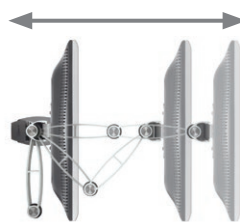

ディスプレイハンガー

EFW1130 机上取付金具 (Wアーム型)

机の上が広々使えます。高さ自由角度自在のWアーム型。

壁付けも可能

パソコン用ディスプレイだけでなく、
24型テレビも自由に設置できます。

机上でディスプレイ
を自由に動かせます。

子供から大人までそれぞれの
目線に合わせる事が可能です。

対応規格 (mm)	VESA 75×75 / 100×100
画面サイズ (型)	10~24
製品質量 (kg)	2.61
搭載質量 (kg)	15.0
EANコード	8712285309267