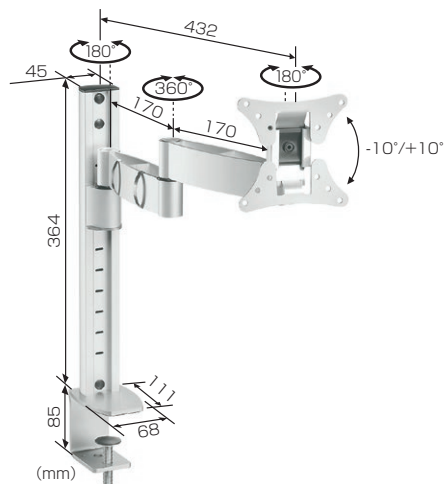

薄型ディスプレイ 天板取付、机上取付ハンガー

EFK1325 天板取付金具 (収納型)

キッチンカウンター、バーカウンター、キャビネットその他用途に合わせ幅広くご使用いただけます。

使用後はスッキリ収納

対応規格 (mm)	VESA 75×75 / 100×100
画面サイズ (型)	10~15
製品質量 (kg)	1.66
搭載質量 (kg)	5.0
EANコード	8712285307782

HANGER

ディスプレイハンガー

EFW1130 机上取付金具 (Wアーム型)

机の上が広々使えます。高さ自由角度自在のWアーム型。

壁付けも可能

パソコン用ディスプレイだけでなく、
24型テレビも自由に設置できます。

机上でディスプレイ
を自由に動かせます。

子供から大人までそれぞれの
目線に合わせる事が可能です。

対応規格 (mm)	VESA 75×75 / 100×100
画面サイズ (型)	10~24
製品質量 (kg)	2.61
搭載質量 (kg)	15.0
EANコード	8712285309267