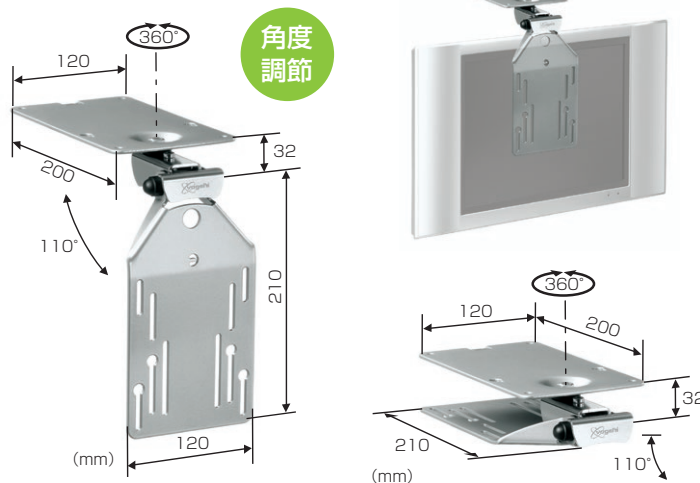

薄型ディスプレイ 天板取付、机上取付ハンガー

EFK1325 天板取付金具 (収納型)

キッチンカウンター、バーカウンター、キャビネットその他用途に合わせ幅広くご使用いただけます。

使用後はスッキリ収納

対応規格 (mm)	VESA 75×75 / 100×100
画面サイズ (型)	10~15
製品質量 (kg)	1.66
搭載質量 (kg)	5.0
EANコード	8712285307782

HANGER

ディスプレイハンガー

EFW1130 机上取付金具 (Wアーム型)

机の上が広々使えます。高さ自由角度自在のWアーム型。

壁付けも可能

パソコン用ディスプレイだけでなく、
24型テレビも自由に設置できます。

机上でディスプレイ
を自由に動かせます。

子供から大人までそれぞれの
目線に合わせる事が可能です。

対応規格 (mm)	VESA 75×75 / 100×100
画面サイズ (型)	10~24
製品質量 (kg)	2.61
搭載質量 (kg)	15.0
EANコード	8712285309267