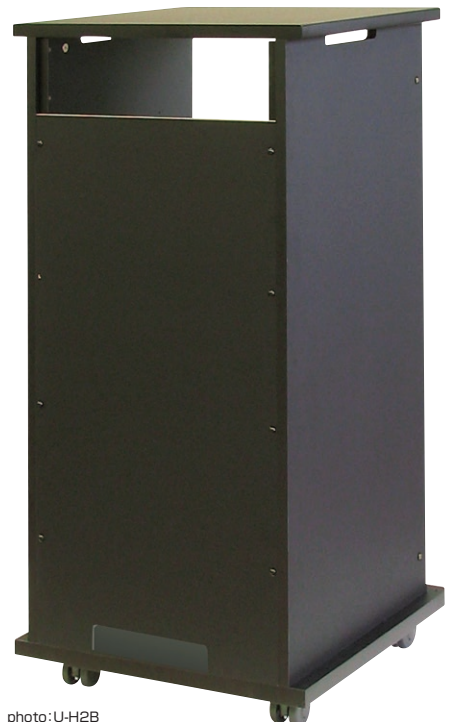

AVキャビネット用

■ 棚板

U-11NT (ブラック)
U-20NT (プレミアムホワイト)

photo:U-11NT

photo:U-11ST

■ スライド棚板

U-11ST (ブラック)
U-20ST (プレミアムホワイト)

※レクチャー卓には使用できません。

■ 4口コンセント

T-C10
定格15 A-125V (1500Wまで)
ケーブル長 5m、製品質量 0.9kg

■ 固定ベルト

天板に置いた物を固定する時にご利用ください。
U-10SB
※LEL-DUO・LE-DUOに使用できます。

■ AVキャビネット適用扉

型式		カラー	適用機種
ガラス扉	木扉		
U-L3G	U-L3W	ブラック	S1053/S112U
U-M3G	U-M3W		S1089/S120U
U-H3G	U-H3W		S1107/S124U
U-2L3G	U-2L3W	プレミアムホワイト	S2053/S212U
U-2M3G	U-2M3W		S2089/S220U
U-2H3G	U-2H3W		S2107/S224U

※付属品:横木(1)、鍵(2)

■ 3U開口背板

型式	カラー	適用機種
U-M2B	ブラック	S1089/S120U
U-H2B		S1107/S124U
U-2M2B	プレミアムホワイト	S2089/S220U
U-2H2B		S2107/S224U

※開口部(3U)は上方、下方どちらにも設定できます。
※開口部(3U)のパネルはオプション設定がありません。

photo:U-L3G

photo:U-L3W

photo:U-2L3G

photo:U-2L3W

photo:U-H2B