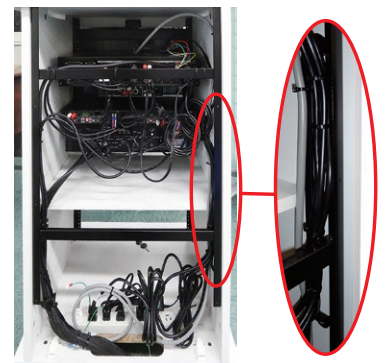

■ スライド棚板 (EIA用:1U)

C-1UD
表面は棚、裏面は引出しとして
両面で使用可能。

表面

裏面

■ EIA固定棚

U-2UT (2U)
U-3UT (3U)

U-2UT

■ 引き出し (EIA用:3U)

U-10H

■ ケーブルサポート金具

- AVキャビネットにステーとして設置し、機器背面のケーブルを結束、メンテナンス時のコネクタ抜けを防止するなど様々な利用ができます。
- AVキャビネット移動時など、ケーブルが固定されるため背板破損を防止いたします。
- AVキャビネット内のどこにでも設置可能で、全ての機種に共通利用できます。(ノーマルキャビネットにも設置可)

C-CS
(長さ:350mm)

U-12U

■ EIA金具

型式	適用機種	長さ
C-E01 (16U)	CLA・CLB/CMA・CMB	756
U-12U	S1 (2) 053	533
U-20U	S1 (2) 089	889
U-24U	S1 (2) 107	1066

*AVキャビネット用

:mm

■ コネクターパネル

U-20CP
(1U)PSE適合商品

セット内容

コネクターパネル本体 / 1個 AVケーブル(RCAピンプラグ)2m / 1個
アナログRGBケーブル(HD-15pin)2m / 2個
LANケーブル(100BASE-T)2m / 2個 化粧ビス / 4個