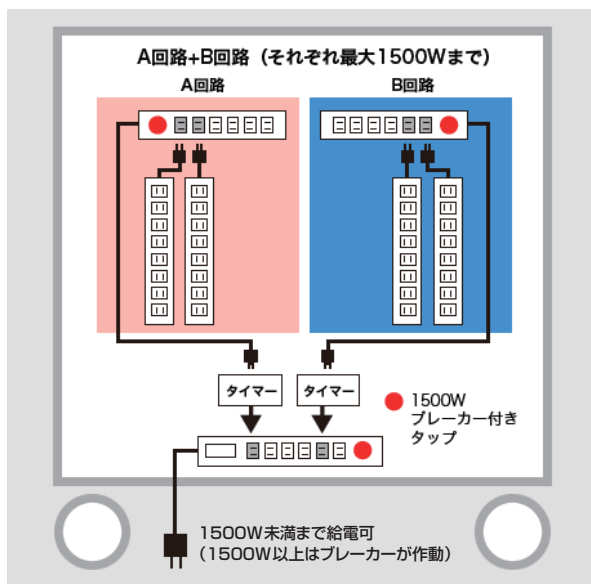

温度の上昇を防ぐ、強制換気ファン

強制換気を行うことで、ACアダプター収納部の温度上昇を防止する強制換気ファン。

TC-05P

150φキャスター

エレベーターや建物間の移動など、段差の大きい通路がもっと楽に移動できます。

TC-07P

充電とデータ同期が可能なUSBハブ

最大10台のiPad等のUSBデバイスを2.1A急速充電しながらデータ同期をとることができるセルフパワーUSBハブです。

TC-06P

効率良い充電のために棚の2系統の電源供給を交互に行う輪番2回路装置

- コンセントの定格容量1500W(100V/15A)を、デジタルプログラムタイマー※1(2個)により、コンセントを2回路(A回路・B回路それぞれ20口:合計40口)に時間差(輪番)設定し、総容量1500Wを超える機器を接続しても安全に給電します。
- 機器全体で使用電力が1500W以上になると安全のためにブレーカーが作動します。各回路ごとに利用できるコンセント数は20口。コンセント一つあたりの許容電力容量は平均で最大75W※2になります。