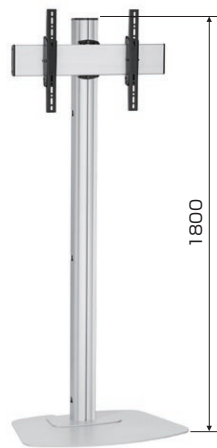

洗練されたデザイン。シンプルなのに機能的。  
37型から70型まで幅広く対応。

STAND

ディスプレイスタンド

DSC-46F  
(46型ディスプレイ設置イメージ)

DSD-46F

DSC-65F

DSD-70FL  
(60型ディスプレイ設置イメージ)

### Cタイプ (テレビ会議等オフィスユース)

DSC: キャスタータイプ

- テレビ会議カメラ設置可能なトレイを標準付属(1枚)
- トレイ高さ無段階設定可能

### Dタイプ (デジタルサイネージ等の商業施設)

DSD: 床置き、壁寄せタイプ

- ディスプレイ背面から壁までの距離の短い壁寄せ設計。

取付自在の棚板(DSC)  
モニターの上に設置して、ビデオ会議用カメラ設置台としても使用できます。

### 壁に寄せて設置できる省スペース設計