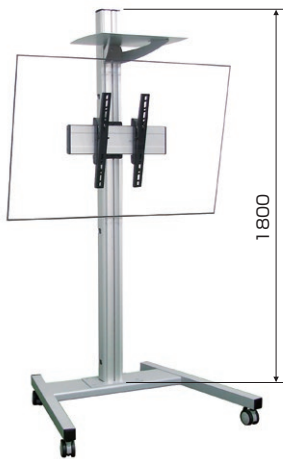

洗練されたデザイン。シンプルなのに機能的。  
37型から70型まで幅広く対応。

STAND

ディスプレイスタンド

DSC-46F  
(46型ディスプレイ設置イメージ)

DSD-46F

DSC-65F

DSD-70FL  
(60型ディスプレイ設置イメージ)

### Cタイプ (テレビ会議等オフィスユース)

DSC: キャスタータイプ

- テレビ会議カメラ設置可能なトレイを標準付属(1枚)
- トレイ高さ無段階設定可能

### Dタイプ (デジタルサイネージ等の商業施設)

DSD: 床置き、壁寄せタイプ

- ディスプレイ背面から壁までの距離の短い壁寄せ設計。

取付自在の棚板(DSC)  
モニターの上に設置して、ビデオ会議用カメラ設置台としても使用できます。

### 壁に寄せて設置できる省スペース設計