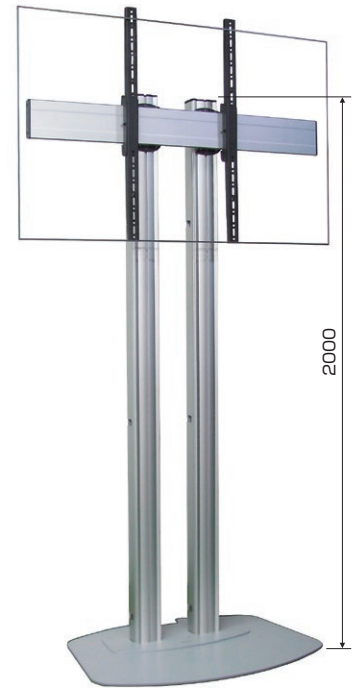

洗練されたデザイン。シンプルなのに機能的。  
37型から70型まで幅広く対応。

STAND

ディスプレイスタンド

DSC-46F  
(46型ディスプレイ設置イメージ)

DSD-46F

DSC-65F

DSD-70FL  
(60型ディスプレイ設置イメージ)

### Cタイプ (テレビ会議等オフィスユース)

DSC: キャスタータイプ

- テレビ会議カメラ設置可能なトレイを標準付属(1枚)
- トレイ高さ無段階設定可能

### Dタイプ (デジタルサイネージ等の商業施設)

DSD: 床置き、壁寄せタイプ

- ディスプレイ背面から壁までの距離の短い壁寄せ設計。

取付自在の棚板(DSC)  
モニターの上に設置して、ビデオ会議用カメラ設置台としても使用できます。

### 壁に寄せて設置できる省スペース設計