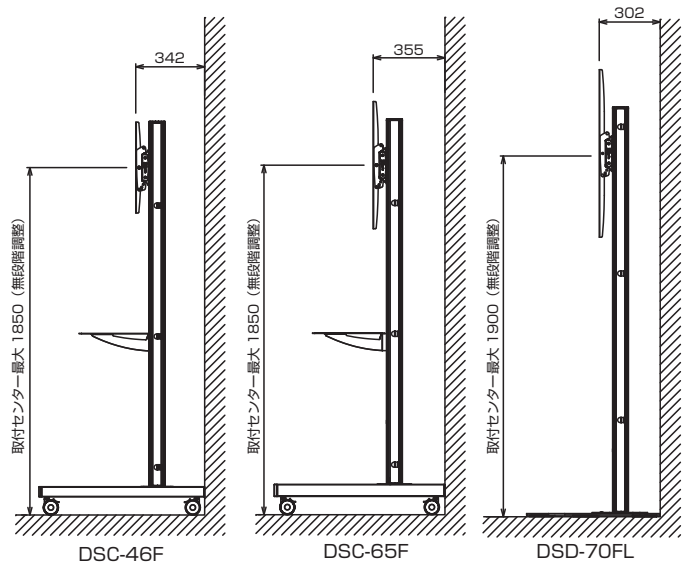

### Dタイプ (デジタルサイネージ等の商業施設)

DSD: 床置き、壁寄せタイプ

- ディスプレイ背面から壁までの距離の短い壁寄せ設計。

取付自在の棚板(DSC)  
モニターの上に設置して、ビデオ会議用カメラ設置台としても使用できます。

### 壁に寄せて設置できる省スペース設計

### 搭載画面サイズ、設置タイプ別型式 (表の中が型式のバリエーションです)

- 脱落の心配不要 : ディスプレイ落下防止のロック機能を装備
- 通線経路を確保 : パイプ内を通せるケーブルイン設計
- 高級感を演出 : アルミ素材を主材質に用い、飽きの来ないシルバー色を採用

搭載可能サイズ	キャスタータイプ	壁寄せタイプ(ミドル)	壁寄せタイプ(ハイ)
37-46	DSC-46F	DSD-46F	DSD-46FL
46-65	DSC-65F	DSD-65F	DSD-65FL
65-70	DSC-70F	DSD-70F	DSD-70FL