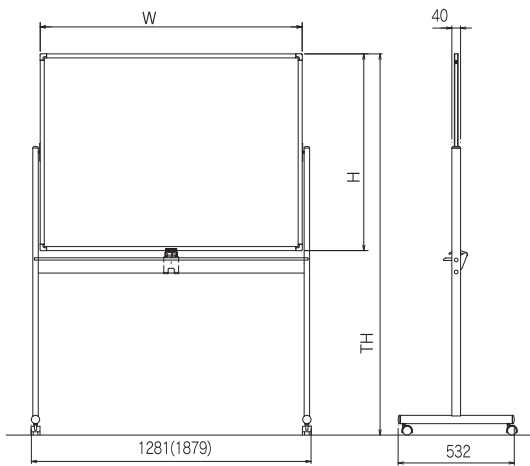

オーエスボード

IT-0906 / 1209 / 1809 いろいろた

いろいろた OS COLOR BOARD

使う人に寄り添うオーエスボード

「いろいろた」は、オフィスやスクールで定番の高脚タイプの他、車椅子の方や小さなお子さまにも使いやすい低脚タイプや、省スペースの壁掛けタイプを、お好みのカラーとサイズでご用意。さまざまなシチュエーションで、ご愛用いただいております。

カラーボード「いろいろた」外形寸法図

※ () サイズはW1800×H900のサイズとなります。

両面
高脚付

片面
低脚付

カラーサンプル

ライムグリーン

ペルシアピンク

ハーモニーブルー

マーブルグレー

スクリーンと手書きボードが1枚で済むので、視線の移動による集中力のとぎれを防ぎ、限られたスペースを有効に利用。安全・簡単に移動できる、ボード兼用型スクリーン。

カスタムメイドで、両面(いろいろたとの組み合わせ)が可能です。別途ご相談ください。

スクリーンボード「まくいた」外形寸法図

※まくいたは、オーエスエムの登録商標です。