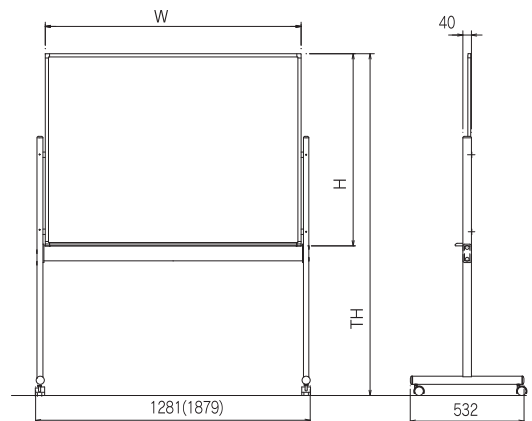

オーエスボード

IT-0906 / 1209 / 1809 いろいろた

いろいろた OS COLOR BOARD

使う人に寄り添うオーエスボード

「いろいろた」は、オフィスやスクールで定番の高脚タイプの他、車椅子の方や小さなお子さまにも使いやすい低脚タイプや、省スペースの壁掛けタイプを、お好みのカラーとサイズでご用意。さまざまなシチュエーションで、ご愛用いただいております。

カラーボード「いろいろた」外形寸法図

※ () サイズはW1800×H900のサイズとなります。

両面
高脚付

片面
低脚付

カラーサンプル

ライムグリーン

ペルシアピンク

ハーモニーブルー

マーブルグレー

スクリーンと手書きボードが1枚で済むので、視線の移動による集中力のとぎれを防ぎ、限られたスペースを有効に利用。安全・簡単に移動できる、ボード兼用型スクリーン。

カスタムメイドで、両面(いろいろたとの組み合わせ)が可能です。別途ご相談ください。

スクリーンボード「まくいた」外形寸法図

※まくいたは、オーエスエムの登録商標です。