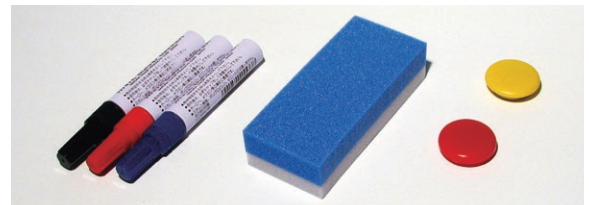

両面 高脚付/TH:1746mm

型式	サイズ W×H(mm)	色(表+裏)	JANコード
IT-1209G20	1200×900	● + ○	4942465008985
IT-1809G20	1800×900	● + ○	4942465008992
IT-1809P20	1800×900	● + ○	4942465009012
IT-1209B20	1200×900	● + ○	4942465009029
IT-1809B20	1800×900	● + ○	4942465009036
IT-1209M20	1200×900	● + ○	4942465009067
IT-1809M20	1800×900	● + ○	4942465009074
IT-1209H20	1200×900	○ + ○	4942465009081
IT-1809H20	1800×900	○ + ○	4942465009098

両面 低脚付/TH:1601mm

型式	サイズ W×H(mm)	色(表+裏)	JANコード
IT-1209G40	1200×900	● + ○	4942465009227
IT-1809G40	1800×900	● + ○	4942465009234
IT-1809P40	1800×900	● + ○	4942465009258
IT-1209B40	1200×900	● + ○	4942465009265
IT-1809B40	1800×900	● + ○	4942465009272
IT-1209M40	1200×900	● + ○	4942465009302
IT-1809M40	1800×900	● + ○	4942465009319
IT-1209H40	1200×900	○ + ○	4942465009326
IT-1809H40	1800×900	○ + ○	4942465009333

壁掛け式 片面 任意の高さに取り付け可能

型式	サイズ W×H(mm)	質量(kg)	色	JANコード
IT-0906WG	900×600	5.2	●	4942465008688
IT-0906WP	900×600	5.2	●	4942465008718
IT-0906WB	900×600	5.2	●	4942465008749
IT-0906WM	900×600	5.2	●	4942465008800
IT-0906WH	900×600	4.3	○	4942465008831

スクリーンボード「まくい」

型式	イメージサイズ W×H(mm)	外形サイズ TW×TH×D (mm)	機能	JANコード
IT-60VH	1163×864	1281×1743×532	片面・脚付	4942465008657
IT-80VH	1563×1164	1681×2043×532	片面・脚付	4942465008664
IT-80HH	1563×864	1681×1743×532	片面・脚付	4942465008671

「いろいろた」「まくい」 付属アクセサリ

- ●書きやすく消しやすい専用マーカー 3色(黒・赤・青)3本セット
- ●毛足が長くスッキリと消せる専用イレーザー1個
- ●マグネット2個

【アクセサリは別売りもご用意しております】

品名	商品コード
専用マーカー 黒 1本	0010001269
専用マーカー 赤 1本	0010001270
専用マーカー 青 1本	0010001271
専用マーカー3本セット(黒・赤・青)	0010001272
専用イレーザー単品	0010001273
アクセサリセット [専用マーカー3本(黒・赤・青)+専用イレーザー]	0010001267