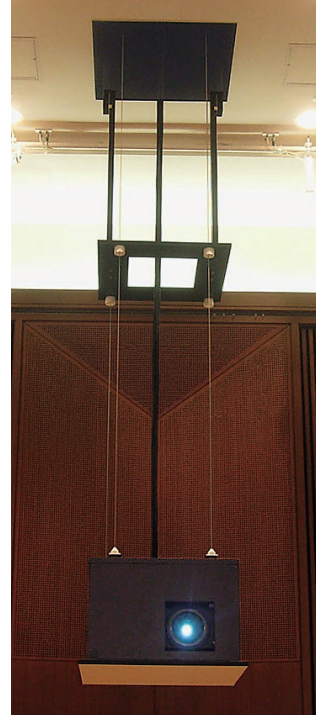

特注対応

プロジェクター昇降装置は、使用環境により設置条件が大きく違います。また、近年の公共施設はデザイン的に凝った造りが多く、オーエスでは建築条件などとも協調しながら、特注に柔軟に対応しています。

- サイズの大きなプロジェクターや、アンカー取付以外の施工用アダプター、ロングストロークなど様々な特注に対応。
- プロジェクターのON / OFFやスクリーン昇降とも連動可能。

変形天井や傾斜天井にも対応します。

メンテナンスを考慮した
ロングストローク仕様。
ワイヤータイプ

複雑な天井仕上げにも対応します。

グリッド天井にも対応します。

天井内カバー（オプション）外形寸法図

天井裏を見せない見栄えの良さ、防塵対策などにお薦めします。また、布製などの特注対応もいたします。

適用機種	EEP-025M11
型式	E-C1

適用機種	EEP-050M11
型式	E-C2

適用機種	EEP-050L11
型式	E-C3