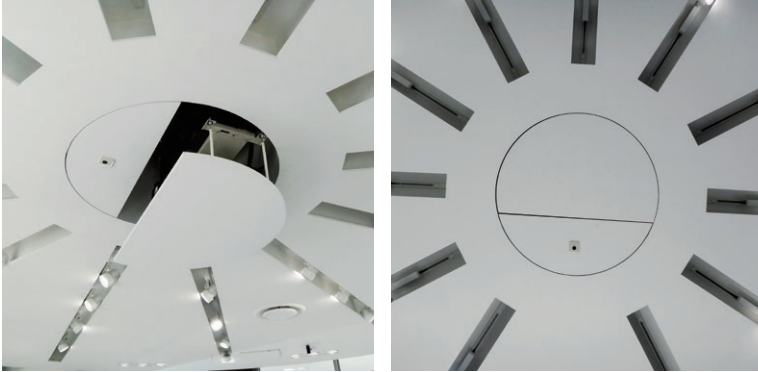

特注対応

プロジェクター昇降装置は、使用環境により設置条件が大きく違います。また、近年の公共施設はデザイン的に凝った造りが多く、オーエスでは建築条件などとも協調しながら、特注に柔軟に対応しています。

- サイズの大きなプロジェクターや、アンカー取付以外の施工用アダプター、ロングストロークなど様々な特注に対応。
- プロジェクターのON / OFFやスクリーン昇降とも連動可能。

変形天井や傾斜天井にも対応します。

メンテナンスを考慮した
ロングストローク仕様。
ワイヤータイプ

複雑な天井仕上げにも対応します。

グリッド天井にも対応します。

天井内カバー（オプション）外形寸法図

天井裏を見せない見栄えの良さ、防塵対策などにお薦めします。また、布製などの特注対応もいたします。

適用機種	EEP-025M11
型式	E-C1

適用機種	EEP-050M11
型式	E-C2

適用機種	EEP-050L11
型式	E-C3