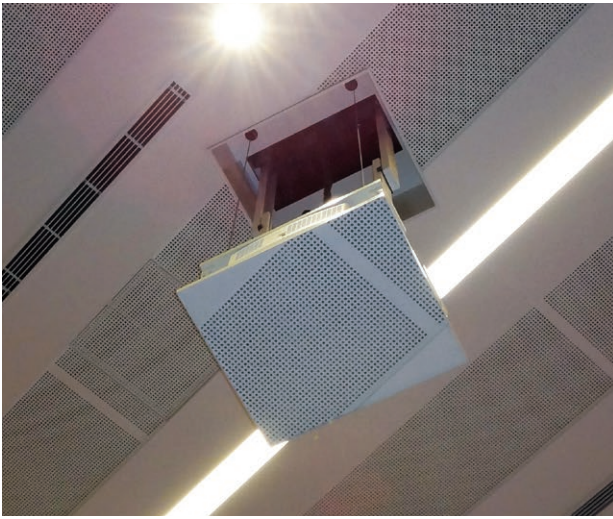

特注対応

プロジェクター昇降装置は、使用環境により設置条件が大きく違います。また、近年の公共施設はデザイン的に凝った造りが多く、オーエスでは建築条件などとも協調しながら、特注に柔軟に対応しています。

- サイズの大きなプロジェクターや、アンカー取付以外の施工用アダプター、ロングストロークなど様々な特注に対応。
- プロジェクターのON / OFFやスクリーン昇降とも連動可能。

変形天井や傾斜天井にも対応します。

メンテナンスを考慮した
ロングストローク仕様。
ワイヤータイプ

複雑な天井仕上げにも対応します。

グリッド天井にも対応します。

天井内カバー（オプション）外形寸法図

天井裏を見せない見栄えの良さ、防塵対策などにお薦めします。また、布製などの特注対応もいたします。

適用機種	EEP-025M11
型式	E-C1

適用機種	EEP-050M11
型式	E-C2

適用機種	EEP-050L11
型式	E-C3