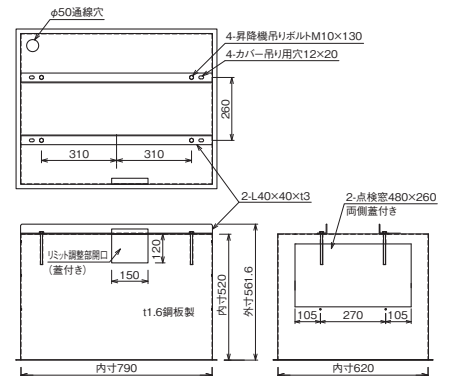

メンテナンスを考慮した
ロングストローク仕様。
ワイヤータイプ

複雑な天井仕上げにも対応します。

グリッド天井にも対応します。

天井内カバー（オプション）外形寸法図

天井裏を見せない見栄えの良さ、防塵対策などにお薦めします。また、布製などの特注対応もいたします。

適用機種	EEP-025M11
型式	E-C1

適用機種	EEP-050M11
型式	E-C2

適用機種	EEP-050L11
型式	E-C3