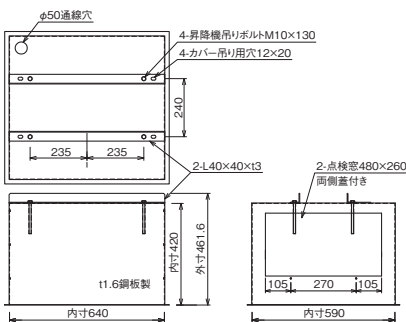

メンテナンスを考慮した
ロングストローク仕様。
ワイヤータイプ

複雑な天井仕上げにも対応します。

グリッド天井にも対応します。

天井内カバー（オプション）外形寸法図

天井裏を見せない見栄えの良さ、防塵対策などにお薦めします。また、布製などの特注対応もいたします。

適用機種	EEP-025M11
型式	E-C1

適用機種	EEP-050M11
型式	E-C2

適用機種	EEP-050L11
型式	E-C3