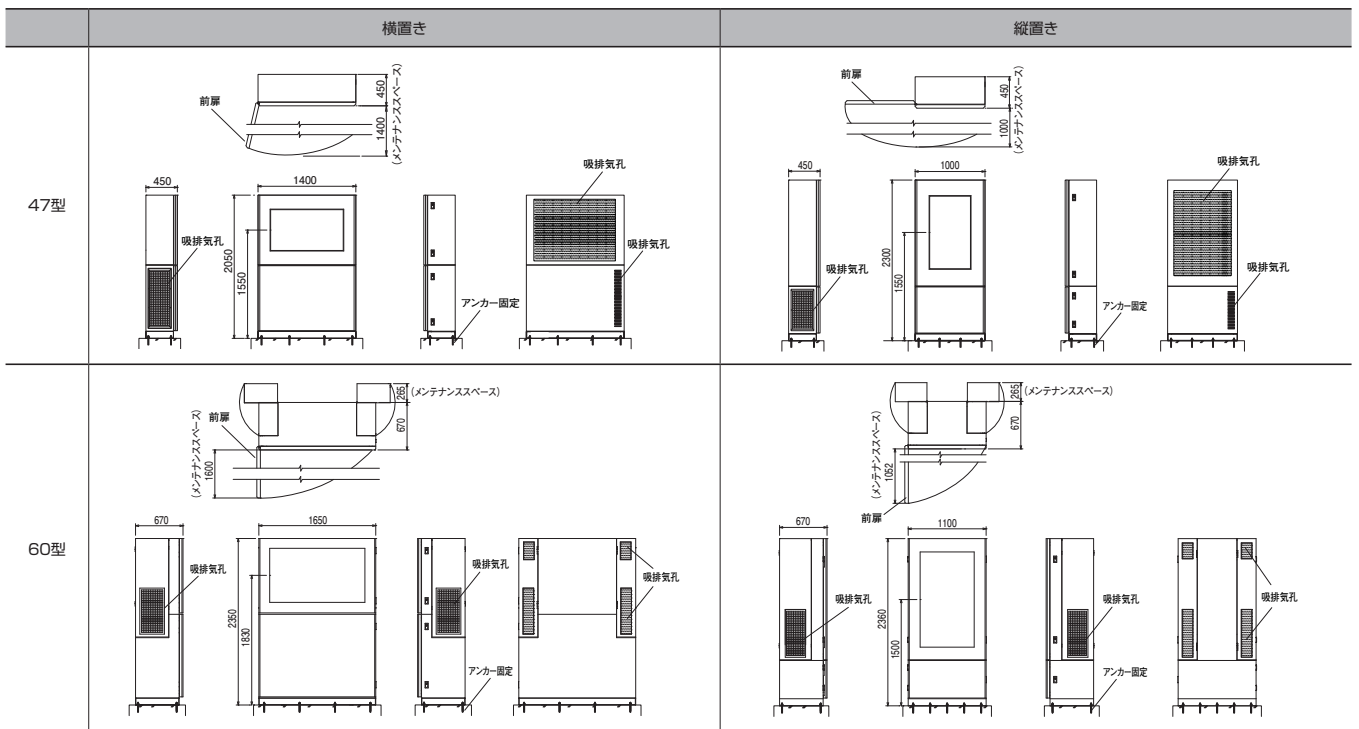

主な仕様と外形寸法

仕様

ディスプレイサイズ(インチ)	47型		60型	
外觀イメージ				
設置方向	横置き	縦置き	横置き	縦置き
型式	TH-47LFX60J / TH-47LFX6NJ(Panasonic)		PN-A601 (SHARP)	
輝度	TH-47LFX60J : 2000cd/m ² / TH-47LFX6NJ : 1200cd/m ²		2000cd/m ²	
消費電力(W)	TH-47LFX60J : 370 / TH-47LFX6NJ : 270		620	
筐体保護等級	IP43相当			
設置環境	周囲温度:0℃~38℃ / 周囲湿度:20~80%			
設置方法 ^{※1}	アンカーボルト固定式 自立型			
材質	SUS304 t1.5			
窓ガラス	強化ガラスt5		強化ガラスt5 (遮熱フィルム貼り)	
筐体内冷却システム ^{※2}	上部筐体:ファン、下部筐体:クーラー		クーラー	
収納可能盤内機器消費電力 ^{※3}	180W以下		300W以下	
外形寸法(mm)	W1400×D450×H2050	W1000×D450×H2300	W1650×D670×H2350	W1100×D670×H2360
入力電源	AC100V 50/60Hz			
メンテナンス	フロントメンテナンス			
概算質量(kg) (ディスプレイ、クーラー含)	約400	約300	約500	約400

※1.設置にはコンクリート基礎が必要となります。詳しくは御相談ください。 ※2.設置には配線ならびにドレン工事が必要になる場合があります。 ※3.本製品はSTBを付属しておりません。

外形寸法図

※吸排気孔を塞がないよう、ハウジング側面、背面を壁から300mm以上離す必要があります。

カスタマイズ

ご要望に応じてカスタマイズいたします。

・意匠:特注色塗装・カッティング文字貼り・LED内照表示

・その他:タッチパネル・スピーカー・非接触インターフェイス対応(Felica・NFC)・耐塩仕様・寒冷地仕様