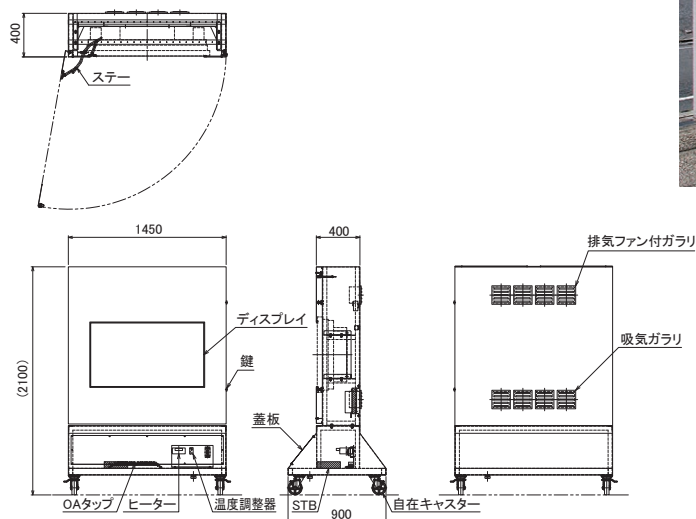

ディスプレイハウジング (筐体)

公共交通機関・公共施設、その他あらゆる所に、薄型ディスプレイを使用したインフォメーションが活用されています。オーエスはそのハウジング(筐体)を、耐久性・耐震性・環境を元に最適のものをご提供します。

壁付け型ハウジング

半屋外タイプ、比較的明るい場所に設置のため、映り込み防止フィルムを貼り、有害光を防ぎます。

■主な仕様

材質	スチール製 t1.6、窓強化ガラス t5 (ARフィルム貼)
設置方法	壁面アンカー止め
設置環境	半屋外 温度0~+35℃、湿度85%以下
仕上	メラミン樹脂焼付塗装2回塗り
防塵防水性能	IP24相当
総質量 (kg)	約80 (PDP含む)

キャスター付きハウジング

アンカーで固定できない現場向けにキャスターで据置できる屋外筐体。キャスター自体は移動を前提として、重量用のものを選定しています。海沿いといった過酷な環境下でも安定した運用が可能のように、通常の防塵防水対策以外にも様々な対策を施しています。

■主な仕様

材質	外板SUS304 t1.5
設置方法	キャスターストップパー
設置環境	完全屋外 温度-20~+40℃、湿度20~90%、塩害地域
仕上	遮熱塗装(耐候・耐塩対応含む)
防塵防水性能	IP45相当
総質量 (kg)	約380 (収納機器含む)