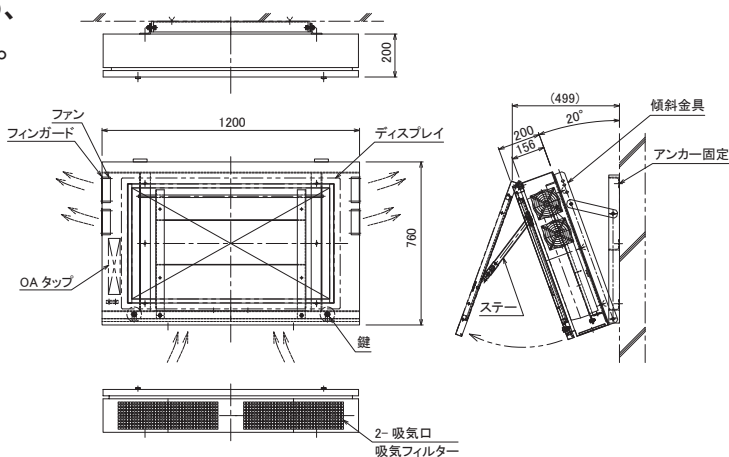

ディスプレイハウジング (筐体)

公共交通機関・公共施設、その他あらゆる所に、薄型ディスプレイを使用したインフォメーションが活用されています。オーエスはそのハウジング(筐体)を、耐久性・耐震性・環境を元に最適のものをご提供します。

壁付け型ハウジング

半屋外タイプ、比較的明るい場所に設置のため、映り込み防止フィルムを貼り、有害光を防ぎます。

■主な仕様

材質	スチール製 t1.6、窓強化ガラス t5 (ARフィルム貼)
設置方法	壁面アンカー止め
設置環境	半屋外 温度0~+35℃、湿度85%以下
仕上	メラミン樹脂焼付塗装2回塗り
防塵防水性能	IP24相当
総質量 (kg)	約80 (PDP含む)

キャスター付きハウジング

アンカーで固定できない現場向けにキャスターで据置できる屋外筐体。キャスター自体は移動を前提として、重量用のものを選定しています。海沿いといった過酷な環境下でも安定した運用が可能のように、通常の防塵防水対策以外にも様々な対策を施しています。

■主な仕様

材質	外板SUS304 t1.5
設置方法	キャスターストップパー
設置環境	完全屋外 温度-20~+40℃、湿度20~90%、塩害地域
仕上	遮熱塗装(耐候・耐塩対応含む)
防塵防水性能	IP45相当
総質量 (kg)	約380 (収納機器含む)