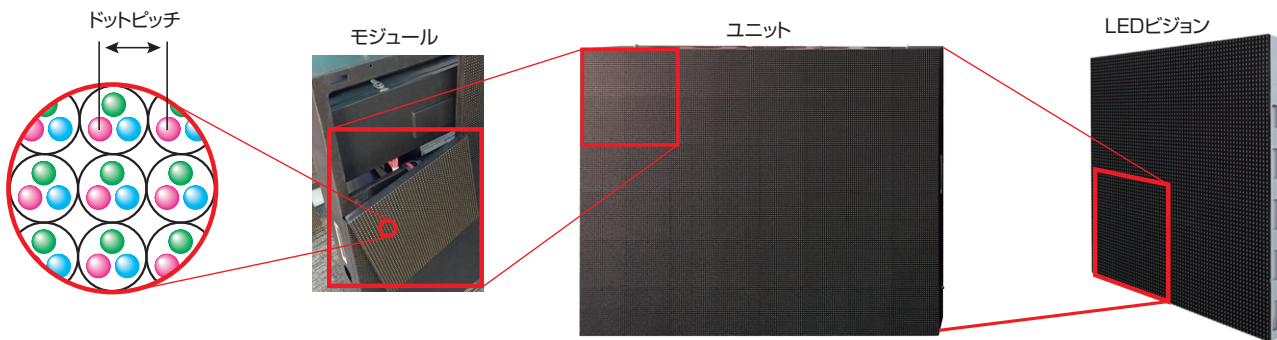

LEDビジョン

VFA (屋内用) / VFB (屋外用)

交通機関・商業施設・展示資料館・店舗など多用途にお使いいただけるLEDビジョン。

新製品

- 生活防水型の屋内用 (VFA) と全天候型の屋外用 (VFB) の2タイプから選択。
- LEDピッチは薄く小さいSMD素子を採用。
屋内用 (VFA) 1.25mm、2.6mm、3.9mm、6.0mm
屋外用 (VFB) 6.0mm、10mm
- LEDユニット、コントローラー／プロセッサをセット。
- LEDユニットはアルミ製で軽量化。
- 屋外用 (VFB) は前面IP64、背面IP54に対応。
- 水平、垂直の視野角は140°を実現。
- 前面、背面からメンテナンス可能。

使用シーン

店舗の情報発信

イベント会場

ショウウィンドウで自社広告

LEDの構成例

TOTAL SOLUTION

LEDビジョン

■屋内用(VFA)

フルオーダーで特別サイズにも対応。

画面サイズ	型式	ドットピッチ (mm)	外形サイズ (mm)			解像度		システム総質量 (kg)	最大消費電力 (W)
			W	H	D	W	H		
104	VFA-104H1-060	6	2304	1440	165	384	240	100	2100
108	VFA-108H1-012	1.25	2400	1350	149	1920	1080	125	2400
112	VFA-112H1-026	2.6	2500	1500	104	960	576	120	2100
	VFA-112H1-039	3.9				640	384	120	1800
151	VFA-151H1-012	1.25	3360	1890	149	2688	1512	245	4700
156	VFA-156H1-060	6	3456	2160	165	576	360	225	4700
158	VFA-158H1-026	2.6	3500	2000	104	1344	768	224	3900
	VFA-158H1-039	3.9				896	512	224	3400
195	VFA-195H1-012	1.25	4320	2430	149	3456	1944	405	7800
203	VFA-203H1-026	2.6	4500	3000	104	1728	1152	432	7600
	VFA-203H1-039	3.9				1152	768	432	6500
208	VFA-208H1-060	6	4608	2880	165	768	480	400	8400