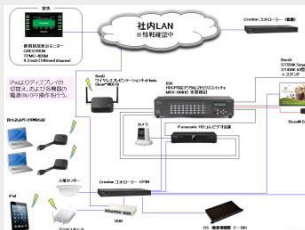

オーエスのご紹介—その他

技術本部

技術本部は、お客様の **キモチ** をカタチにします。

オーエス技術本部は主要都市に拠点を設け、施工の初期段階の打ち合わせから設計、施工管理、プログラミング、施工後の保守点検まで、トータルにサポートいたします。

1 打合せ

ヒアリングから現地下見まで行います。お客様のご希望をお聞かせください。

- 現地下見
- 聞き取り
- 取り合い確認

2 提案

お客様のご要望に対し、的確なソリューション提案をいたします。

- システム構築
- 機器選定
- 積算

3 設計

プラン図からシステム設計まで、専門チームが対応いたします。

- プラン図
- 建築図落とし込み
- 機構設計
- 製作図

4 施工管理

協力会社と連携し、安全最優先で施工を実施します。

- 施工会社手配
- 工程管理
- 安全管理
- 現場管理

5 プログラミング

様々なプログラミングにも対応可能。

- タッチパネル
- AV機器コントロール
- 機構制御
- デバッグ

6 調整

テストと調整を重ね、最終的にお客様が満足するサービスを提供いたします。

- 映像調整
- 音響調整
- 機構調整

7 保守点検

アフターサービスも安心してお任せください。

- 定期点検
- 修理

〈取得建設業許可〉

- 機械器具設置工事業
- 電気工事業
- 電気通信工事業

※許可番号 国土交通大臣許可(般-26)第12111号

拠点

仙台・東京・名古屋・大阪・福岡の5拠点から、協力会社ネットワークを通じて全国をサポートします。中国・シンガポールなど海外案件も施工の実績があります。