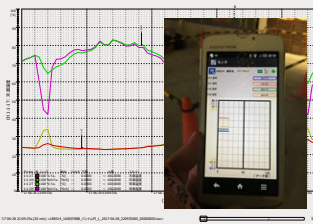

温度・湿度データ取得