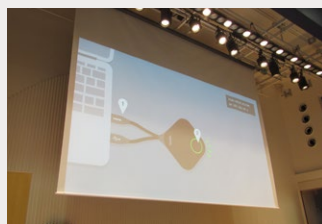

外観

『使う人』を選ばない『AVコントロールシステム』を実現!

既存アナログシステムを全てデジタル化。

タッチパネルから『映像』『音響』『照明』をコントロールします。

AV機器を1つ1つ操作することなく直観的操作が可能になりました。

また、誤操作を防止するために、通常使用しない機器と分けたラックを
特注製作しました。

多目的ホール

大型スクリーン