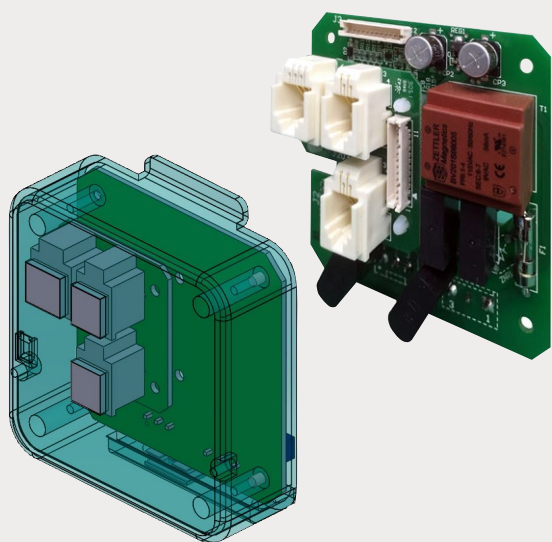

ものづくりのプロ集団として

オーエスエムは総合AVシステムソリューションメーカーとしてのコア技術と、最先端技術を融合させ新たな付加価値を生み出すことの出来る技術集団です。

AVソリューション商品の開発に必要な機械・機構・リレー回路・電子制御回路・部品など各種設計、ICプログラム、映写生地素材開発、製品化技術など多岐に渡った技術とノウハウを持ち、そのすべてを内製化することで高付加価値製品を生み出すことが可能です。

これらのノウハウを生かし、取り扱い商品に限らず様々な分野のお客様の商品企画・設計に携わり、魅力的なご提案をさせていただいております。

また、特注対応におけるきめ細やかな対応のほか、改善改良、品質向上、信頼性評価といった面でも得意分野を持つエンジニアが「チーム一丸」となってものづくりを行っています。

安心・安全なものづくりを目指して

オーエスグループの製品は部材受入検査から各工程検査、最終出荷検査を徹底しお客様にお届けしております。各工程での検査記録はデータとして蓄積され、安心・安全な製品の供給に活かされます。

- ・製品のシリアル番号を管理することでトレーサビリティを実施し品質管理を行っています。
- ・工場内での品質巡回を行い製品のチェックを行っています。