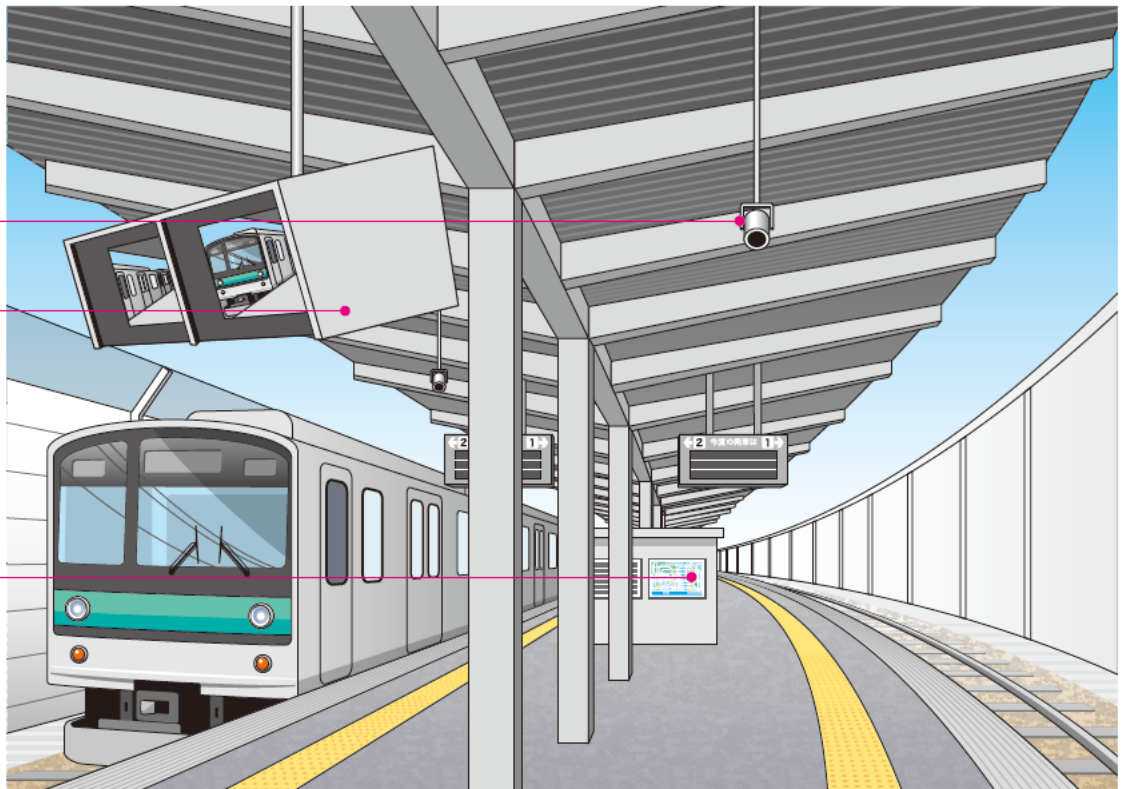

## 鉄道

シーン別製品紹介

- スピーカーハンガー  
▶P.96
- モニターハンガー  
ハウジング  
▶P.171~
- インフォメーション  
ハウジング  
▶P.169~

## 高速道路

- ディスプレイ  
天吊ハンガー  
▶P.85~
- タテ型  
ディスプレイ  
▶P.138,169~
- 映像コントロール  
システム  
▶P.177~
- タッチパネル  
ディスプレイ  
▶P.176