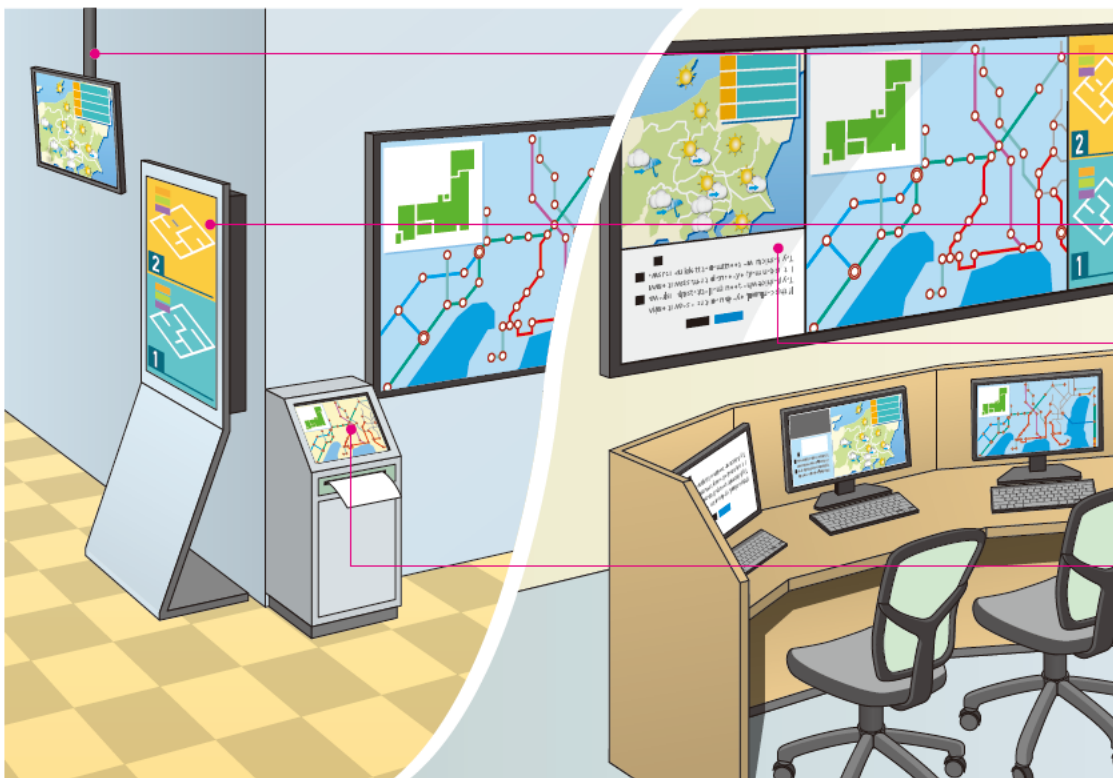

# シーンからの製品案内

## 鉄道

シーン別製品紹介

- スピーカーハンガー  
▶P.96
- モニターハンガー  
ハウジング  
▶P.171~
- インフォメーション  
ハウジング  
▶P.169~

## 高速道路

- ディスプレイ  
天吊ハンガー  
▶P.85~
- タテ型  
ディスプレイ  
▶P.138,169~
- 映像コントロール  
システム  
▶P.177~
- タッチパネル  
ディスプレイ  
▶P.176