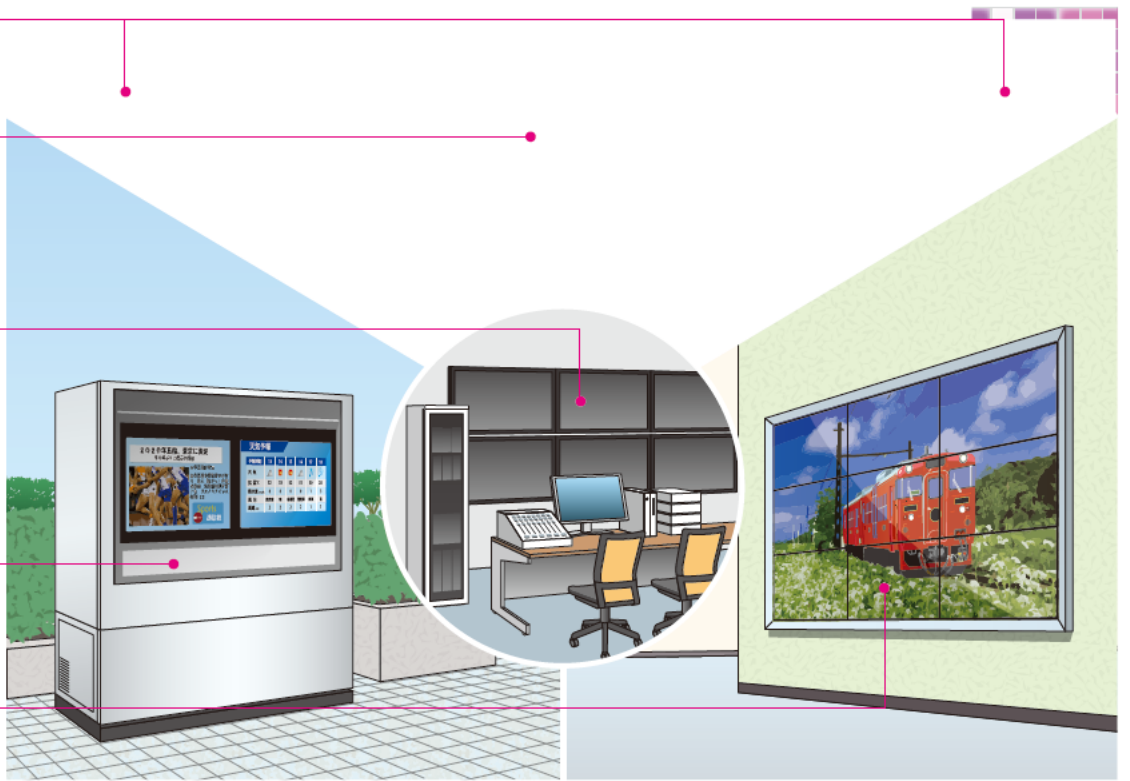

サイネージ

LEDディスプレイ
▶P.187

リアスクリーン
▶P.80~

サイネージ
コントロール
▶P.185

ディスプレイ
ハウジング
屋外筐体
(自立式)
▶P.169~

マルチ
ディスプレイ
▶P.101、102、
181、182

ホームシアター

プロジェクター
▶P.145~

プロジェクター
天吊ハンガー
▶P.94、104~

電動スクリーン
▶P.33~

ディスプレイ
壁付ハンガー
▶P.97~

スマートフォン、
タブレットでの
コントロール
▶P.177