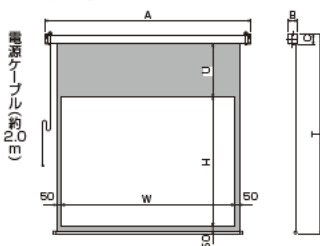

シンメトリー構造でスクリーンの
センター出しが容易、
ベーシックな黒マスク付き

Cセレクション電動共通の特長

- シンメトリー構造でスクリーンのセンター出しが容易。さらにセンターマークは取り付け後剥離可能。
- 取付金具(サイドブラケット)とキャップを樹脂成型で一体化。
- 回路基板はケースに収納。
- 3/8ボルトで取付可能。

SEC共通で選べる操作方法

下記の片方または両方の操作機器をお選びいただけます。

■外形寸法図

下記の表は、「マスクあり」「壁埋込スイッチ」の標準型式です。
その他サイズと「赤外線リモコン」につきましては、お問い合わせください。

NTSC 標準型式表(4:3)

画面サイズ	型 式		イメージサイズ W×H(mm)	外形寸法(mm)			全高 T(mm)	上黒 U(mm)	製品質量 (kg)	適用ボックス内寸法 L×d×h(mm)	適用 アルミボックス
	基本型式	対応生地		A	B	C					
80	SEC-080VM-W1	WG901	1626×1219	1942	90	100	1884	500	8.7	2200×150×150	AL-220X
100	SEC-100VM-W1	WG901	2032×1524	2348	90	100	2259	570	10.5	2600×150×150	AL-260X
120	SEC-120VM-W1	WG103	2438×1829	2754	90	100	2264	270	11.2	3000×150×150	AL-300X

HD 標準型式表(16:9)

画面サイズ	型 式		イメージサイズ W×H(mm)	外形寸法(mm)			全高 T(mm)	上黒 U(mm)	製品質量 (kg)	適用ボックス内寸法 L×d×h(mm)	適用 アルミボックス
	基本型式	対応生地		A	B	C					
80	SEC-080HM-W1	WG901	1771×996	2087	90	100	1661	500	8.8	2200×150×150	AL-220X
100	SEC-100HM-W1	WG901	2214×1245	2530	90	100	1980	570	10.9	2800×150×150	AL-280X
120	SEC-120HM-W1	WG103	2657×1494	2973	90	100	2259	600	12.0	3200×150×150	AL-320X

WXGA 標準型式表(16:10)

画面サイズ	型 式		イメージサイズ W×H(mm)	外形寸法(mm)			全高 T(mm)	上黒 U(mm)	製品質量 (kg)	適用ボックス内寸法 L×d×h(mm)	適用 アルミボックス
	基本型式	対応生地		A	B	C					
80	SEC-080WM-W1	WG901	1771×1107	2087	90	100	1772	500	8.9	2200×150×150	AL-220X
100	SEC-100WM-W1	WG901	2214×1384	2530	90	100	2119	570	10.9	2800×150×150	AL-280X
120	SEC-120WM-W1	WG103	2657×1661	2973	90	100	2306	480	12.2	3200×150×150	AL-320X