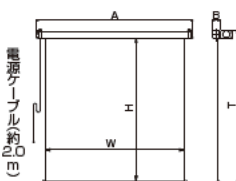

■外形寸法図

■アスペクト比換算サイズ表(▶P.18)

サイズ型式	HD(16:9)	WXGA(16:10)	NTSC(4:3)
083FN	83	85	90
103FN	103	106	112
123FN	123	126	134

※実用範囲のインチサイズです。画面いっぱいのスクリーンサイズとは異なります。

下記の表は、「アスペクトフリー」「壁埋込スイッチ」の標準型式です。
その他「赤外線リモコン」につきましては、お問い合わせください。

アスペクトフリー型式表

画面 サイズ	型 式		スクリーンサイズ W×H(mm)	外形寸法(mm)			全高 T(mm)	製品質量 (kg)	適用ボックス内寸法 L×d×h(mm)	適用 アルミボックス
	基本型式	対応生地		A	B	C				
83	SEC-083FN-W1	WG901	1871×2150	2087	90	100	2265	9.3	2200×150×150	AL-220X
103	SEC-103FN-W1	WG901	2314×2150	2530	90	100	2265	11.2	2800×150×150	AL-280X
123	SEC-123FN-W1	WG103	2757×2150	2973	90	100	2265	12.0	3200×150×150	AL-320X

アスペクト	V(4:3)		H(16:9)		W(16:10)	
	M (マスクあり)	N (マスク無し)	M (マスクあり)	N (マスク無し)	M (マスクあり)	N (マスク無し)
080	80	84	73	77	75	79
100	100	104	92	95	94	98
120	120	123	110	113	113	116

下記の表は、「マスク無し」「壁埋込スイッチ」の標準型式です。
その他サイズと「赤外線リモコン」につきましては、お問い合わせください。

NTSC マスク無し型式表

画面 サイズ	型 式		スクリーンサイズ W×H(mm)	外形寸法(mm)			全高 T(mm)	製品質量 (kg)	適用ボックス内寸法 L×d×h(mm)	適用 アルミボックス
	基本型式	対応生地		A	B	C				
84	SEC-080VN-W1	WG901	1726×2150	1942	90	100	2265	9.0	2200×150×150	AL-220X
104	SEC-100VN-W1	WG901	2132×2150	2348	90	100	2265	10.5	2600×150×150	AL-260X
123	SEC-120VN-W1	WG103	2538×2150	2754	90	100	2265	11.2	3000×150×150	AL-300X