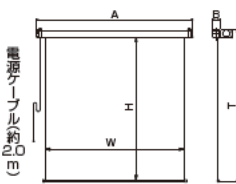

アスペクトフリー型式表

画面 サイズ	型 式		スクリーンサイズ W×H(mm)	外形寸法(mm)			全高 T(mm)	製品質量 (kg)	適用ボックス内寸法 L×d×h(mm)	適用 アルミボックス
	基本型式	対応生地		A	B	C				
83	SEC-083FN-W1	WG901	1871×2150	2087	90	100	2265	9.3	2200×150×150	AL-220X
103	SEC-103FN-W1	WG901	2314×2150	2530	90	100	2265	11.2	2800×150×150	AL-280X
123	SEC-123FN-W1	WG103	2757×2150	2973	90	100	2265	12.0	3200×150×150	AL-320X

スチールケースタイプ 電動

SEC / C セレクション 小型・中型 マスク無しスクリーン

V型と同じケース幅で、
更に大きい画面が得られるマスク無しスクリーン。

●スクリーンからマスクを取ったCセレクションマスク無しスクリーン
VN。
●有効画面を大きく取れ、さらに黒マスクにピッタリと画像を合わせる
必要もなく、セッティングが簡単。効率的な会議運営ができます。

■外形寸法図

■投写比較表 マスクの有無による画面の大きさ比較

アスペクト	V(4:3)		H(16:9)		W(16:10)	
	M (マスクあり)	N (マスク無し)	M (マスクあり)	N (マスク無し)	M (マスクあり)	N (マスク無し)
080	80	84	73	77	75	79
100	100	104	92	95	94	98
120	120	123	110	113	113	116

下記の表は、「マスク無し」「壁埋込スイッチ」の標準型式です。
その他サイズと「赤外線リモコン」につきましては、お問い合わせください。

NTSC マスク無し型式表

画面 サイズ	型 式		スクリーンサイズ W×H(mm)	外形寸法(mm)			全高 T(mm)	製品質量 (kg)	適用ボックス内寸法 L×d×h(mm)	適用 アルミボックス
	基本型式	対応生地		A	B	C				
84	SEC-080VN-W1	WG901	1726×2150	1942	90	100	2265	9.0	2200×150×150	AL-220X
104	SEC-100VN-W1	WG901	2132×2150	2348	90	100	2265	10.5	2600×150×150	AL-260X
123	SEC-120VN-W1	WG103	2538×2150	2754	90	100	2265	11.2	3000×150×150	AL-300X