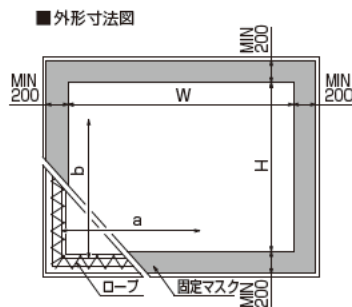

# FR

SCREEN

張込スクリーン

伸縮性のあるロープによる張込

### 断面詳細図

他の生地やシネスコタイプ等のアスペクト比にも対応可能です。詳細はお問い合わせください。

シーンに合わせ小型から大型まで、自在に設計可能な張込スクリーン。理想的な平面性を実現。最大450型まで対応。

超短焦点  
スロジクター  
推奨

- 現場に合わせたオリジナル設計。
  - 別途バリエーブルカーテンにより、多彩なアスペクト比を実現可能。
- ※設置スペースに合わせた特注サイズはぜひご相談ください。

### HD 標準型式表 (16:9)

画面サイズ	型 式		イメージサイズ W×H(mm)	参考生地サイズ 横巾×縦寸 (mm)
	基本型式	対応生地		
100	FR-100H	WG107	2214×1245	2334×1365
150	FR-150H	WG107	3321×1868	3441×1988
200	FR-200H	WG107, WG207	4428×2491	4548×2611

WG107の150H以上のイメージ内には継ぎ目が入ります。  
※上記型式は一例です。オリジナル製作のため、ご希望のアスペクト比・大きさと製作いたします。

FRは自由な横縦比でスクリーン製作が可能です。下の写真は4:3の3連投写用に製作されたものです。是非ご検討ご相談ください。マルチスクリーンにつきましてはP.47をご覧ください。

価格はすべてオープンです。