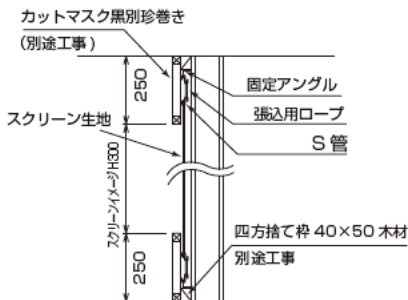

# FR

SCREEN

張込スクリーン

伸縮性のあるロープによる張込

### 断面詳細図

他の生地やシネスコタイプ等のアスペクト比にも対応可能です。詳細はお問い合わせください。

シーンに合わせ小型から大型まで、自在に設計可能な張込スクリーン。理想的な平面性を実現。最大450型まで対応。

超短焦点  
スロジクター  
推奨

- 現場に合わせたオリジナル設計。
  - 別途バリエーブルカーテンにより、多彩なアスペクト比を実現可能。
- ※設置スペースに合わせた特注サイズはぜひご相談ください。

### HD 標準型式表 (16:9)

画面サイズ	型 式		イメージサイズ W×H(mm)	参考生地サイズ 横巾×縦寸 (mm)
	基本型式	対応生地		
100	FR-100H	WG107	2214×1245	2334×1365
150	FR-150H	WG107	3321×1868	3441×1988
200	FR-200H	WG107, WG207	4428×2491	4548×2611

WG107の150H以上のイメージ内には継ぎ目が入ります。  
※上記型式は一例です。オリジナル製作のため、ご希望のアスペクト比・大きさと製作いたします。