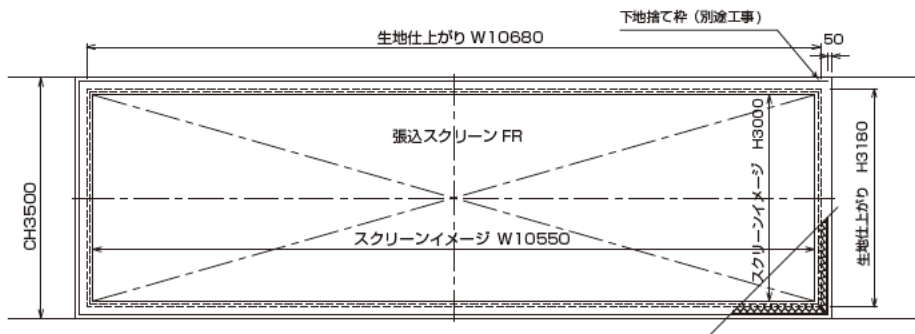

# FR

SCREEN

張込スクリーン

伸縮性のあるロープによる張込

### 断面詳細図

他の生地やシネスコタイプ等のアスペクト比にも対応可能です。詳細はお問い合わせください。

シーンに合わせ小型から大型まで、自在に設計可能な張込スクリーン。理想的な平面性を実現。最大450型まで対応。

超短焦点  
スロジクター  
推奨

- 現場に合わせたオリジナル設計。
  - 別途バリエーブルカーテンにより、多彩なアスペクト比を実現可能。
- ※設置スペースに合わせた特注サイズはぜひご相談ください。

### HD 標準型式表 (16:9)

画面サイズ	型 式		イメージサイズ W×H(mm)	参考生地サイズ 横巾×縦寸 (mm)
	基本型式	対応生地		
100	FR-100H	WG107	2214×1245	2334×1365
150	FR-150H	WG107	3321×1868	3441×1988
200	FR-200H	WG107, WG207	4428×2491	4548×2611

WG107の150H以上のイメージ内には継ぎ目が入ります。  
※上記型式は一例です。オリジナル製作のため、ご希望のアスペクト比・大きさと製作いたします。

FRは自由な横縦比でスクリーン製作が可能です。下の写真は4:3の3連投写用に製作されたものです。是非ご検討ご相談ください。マルチスクリーンにつきましてはP.47をご覧ください。

価格はすべてオープンです。