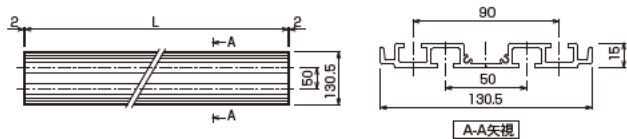

スクリーンオプション

A-T アルミ天板

- 小型の電動スクリーン・手動スクリーンを在来天井に取り付ける場合に使用する補強板です。
 - 色はシルキーホワイト色 [日塗工E27-90B近似] ですので、天井面の外観を損ないません。
 - AM汎用のスクリーンとの取り付け方法はオプションのA-10P (スクリーン取付金具) とボルト固定です。
- ※取り付けする天井面は十分な強度を確保してください。

型式	長さL (mm)	製品質量 (kg)	適用機種
A-220T	2200	4.5	SEC-080V, SEC-080H, SEC-080W, SEC-083FN, SMC-080V, SMC-080H, SMC-080W, SMC-083FN, AM-1515, AM-1818
A-260T	2600	5.0	SEC-100V, SMC-100V, SMC-100H, SMC-100W, SMC-103FN, AM-2020
A-320T	3200	6.0	SEC-120V, SEC-120H, SEC-120W, SEC-100W, SEC-120W, SEC-103FN, SEC-123FN, SMC-120V, SMC-120H, SMC-120W, SMC-123FN

※Pセレクションの160型~200型はA-260T×2本で対応いたします。特注寸法可能です(〜5100)

S-M1 スライディングブラケット

- 任意の位置にボルトを出し固定したい場合に便利です。
- ダブルナット固定が可能です。

型式	適用サイズ	適用機種
S-M1	150型まで	SEP, SZP, SET, SEP-F, SET-F, SMP, SMT, SMP-F, SMT-F

S-M2 サイドブラケット

- 天板やアルミボックスへの取付に便利です。
- ダブルナット固定が可能です。

型式	適用サイズ	適用機種
S-M2	150型まで	SEP, SZP, SET, SEP-F, SET-F, SMP, SMT, SMP-F, SMT-F, STP

SX04-1183B FMリモコン受信機/送信機

■ 受信機

■ 送信機

- 自在に電動スクリーンを操作できるFMリモコンです。
- FM電波方式により、赤外線リモコン (13m) に比べ到達距離が約90mと格段に伸びます。
- 一連用壁埋込スイッチ「S-R3」との併用も可能です。

形式	SX04-1183B	
品名	受信機	送信機
電源電圧	AC100V ±10%	電池 CR2032 3V 電池寿命 約1年(1日2回使用、2秒/1回)
質量 (kg)	約0.25 (ハーネス含まず)	約0.04
適用機種	スクリーン: SEP, SZP, SET, ET, EB, EC, SEL	

※端子台タイプのスクリーンに使用可能です。その他のスクリーンに使用する場合にはご相談ください。

価格はずべてオープンです。