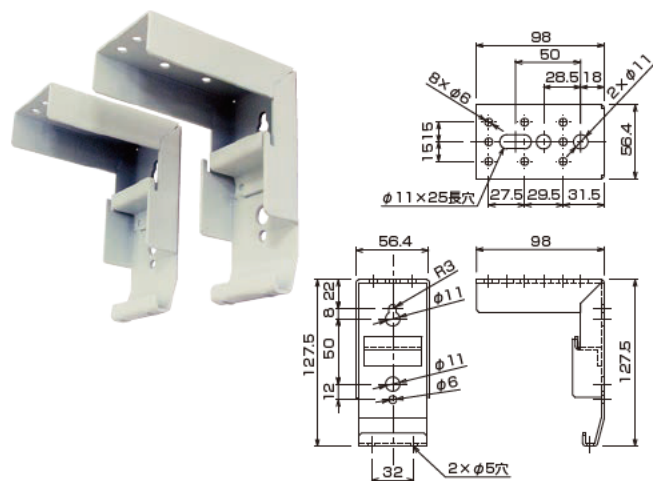

スクリーンオプション

A-T アルミ天板

- 小型の電動スクリーン・手動スクリーンを在来天井に取り付ける場合に使用する補強板です。
 - 色はシルキーホワイト色 [日塗工E27-90B近似] ですので、天井面の外観を損ないません。
 - AM汎用のスクリーンとの取り付け方法はオプションのA-10P (スクリーン取付金具) とボルト固定です。
- ※取り付けする天井面は十分な強度を確保してください。

型式	長さL (mm)	製品質量 (kg)	適用機種
A-220T	2200	4.5	SEC-080V, SEC-080H, SEC-080W, SEC-083FN, SMC-080V, SMC-080H, SMC-080W, SMC-083FN, AM-1515, AM-1818
A-260T	2600	5.0	SEC-100V, SMC-100V, SMC-100H, SMC-100W, SMC-103FN, AM-2020
A-320T	3200	6.0	SEC-120V, SEC-120H, SEC-120W, SEC-100W, SEC-120W, SEC-103FN, SEC-123FN, SMC-120V, SMC-120H, SMC-120W, SMC-123FN

※Pセレクションの160型~200型はA-260T×2本で対応いたします。特注寸法可能です(〜5100)

S-M1 スライディングブラケット

- 任意の位置にボルトを出し固定したい場合に便利です。
- ダブルナット固定が可能です。

型式	適用サイズ	適用機種
S-M1	150型まで	SEP, SZP, SET, SEP-F, SET-F, SMP, SMT, SMP-F, SMT-F

S-M2 サイドブラケット

- 天板やアルミボックスへの取付に便利です。
- ダブルナット固定が可能です。

型式	適用サイズ	適用機種
S-M2	150型まで	SEP, SZP, SET, SEP-F, SET-F, SMP, SMT, SMP-F, SMT-F, STP

SX04-1183B FMリモコン受信機/送信機

■ 受信機

■ 送信機

- 自在に電動スクリーンを操作できるFMリモコンです。
- FM電波方式により、赤外線リモコン (13m) に比べ到達距離が約90mと格段に伸びます。
- 一連用壁埋込スイッチ「S-R3」との併用も可能です。

形式	SX04-1183B	
品名	受信機	送信機
電源電圧	AC100V ±10%	電池 CR2032 3V 電池寿命 約1年(1日2回使用、2秒/1回)
質量 (kg)	約0.25 (ハーネス含まず)	約0.04
適用機種	スクリーン: SEP, SZP, SET, ET, EB, EC, SEL	

※端子台タイプのスクリーンに使用可能です。その他のスクリーンに使用する場合にはご相談ください。

価格はずべてオープンです。