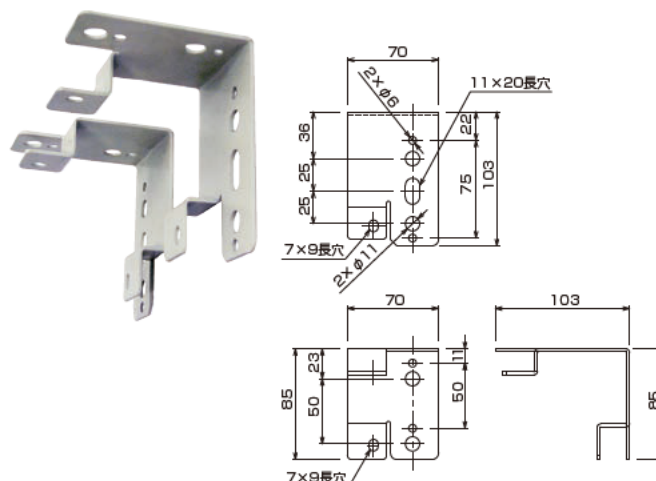

スクリーンオプション

A-T アルミ天板

- 小型の電動スクリーン・手動スクリーンを在来天井に取り付ける場合に使用する補強板です。
 - 色はシルキーホワイト色 [日塗工E27-90B近似] ですので、天井面の外観を損ないません。
 - AM汎用のスクリーンとの取り付け方法はオプションのA-10P (スクリーン取付金具) とボルト固定です。
- ※取り付けする天井面は十分な強度を確保してください。

型式	長さL (mm)	製品質量 (kg)	適用機種
A-220T	2200	4.5	SEC-080V, SEC-080H, SEC-080W, SEC-083FN, SMC-080V, SMC-080H, SMC-080W, SMC-083FN, AM-1515, AM-1818
A-260T	2600	5.0	SEC-100V, SMC-100V, SMC-100H, SMC-100W, SMC-103FN, AM-2020
A-320T	3200	6.0	SEC-120V, SEC-120H, SEC-120W, SEC-100W, SEC-120W, SEC-103FN, SEC-123FN, SMC-120V, SMC-120H, SMC-120W, SMC-123FN

※Pセレクションの160型~200型はA-260T×2本で対応いたします。特注寸法可能です(〜5100)

S-M1 スライディングブラケット

- 任意の位置にボルトを出し固定したい場合に便利です。
- ダブルナット固定が可能です。

型式	適用サイズ	適用機種
S-M1	150型まで	SEP, SZP, SET, SEP-F, SET-F, SMP, SMT, SMP-F, SMT-F

S-M2 サイドブラケット

- 天板やアルミボックスへの取付に便利です。
- ダブルナット固定が可能です。

型式	適用サイズ	適用機種
S-M2	150型まで	SEP, SZP, SET, SEP-F, SET-F, SMP, SMT, SMP-F, SMT-F, STP

SX04-1183B FMリモコン受信機/送信機

■ 受信機

■ 送信機

- 自在に電動スクリーンを操作できるFMリモコンです。
- FM電波方式により、赤外線リモコン (13m) に比べ到達距離が約90mと格段に伸びます。
- 一連用壁埋込スイッチ「S-R3」との併用も可能です。

形式	SX04-1183B	
品名	受信機	送信機
電源電圧	AC100V ±10%	電池 CR2032 3V 電池寿命 約1年(1日2回使用、2秒/1回)
質量 (kg)	約0.25 (ハーネス含まず)	約0.04
適用機種	スクリーン: SEP, SZP, SET, ET, EB, EC, SEL	

※端子台タイプのスクリーンに使用可能です。その他のスクリーンに使用する場合にはご相談ください。

価格はずべてオープンです。