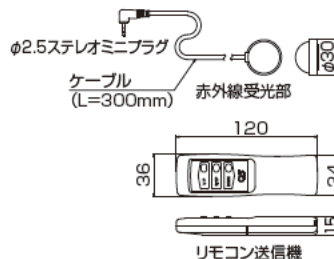

FS-6 赤外線リモコン 送信機/受光部

- ●電動スクリーン「SEC、SEC-FN」用の赤外線リモコンです。
- ●壁埋込スイッチの「FS-1」との併用も可能です。
- ●受光部はスクリーン本体から300mmの範囲なら付属のケーブルにより任意の位置に取り付け可能です。
- ●スクリーン本体への接続は専用コネクタをピンジャックへ接続するだけです。
- ●ストラップの取り付け穴があります。(ストラップは付属しません。)

型 式	製品質量 (kg)	付属品	適用機種
FS-6	0.04	赤外線受光部	SEC、SEC-FN

価格はずべてオープンです。