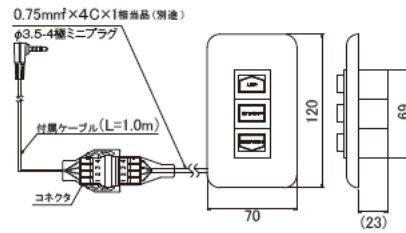

スクリーンオプション

FS-1 壁埋込スイッチ

- 電動スクリーン「SEC、SEC-FN」用の壁埋込スイッチです。
 - 赤外線リモコンとの併用も可能です。併用の場合、万一赤外線リモコンの送信機が電池切れになってもスクリーンの操作が可能です。
 - 接続は専用ミニプラグをスクリーン本体のジャックへ接続するだけです。
- ※AVシステムへの組み込みは別途ご相談ください。

型 式	製品質量 (kg)	適用機種
FS-1	0.19	SEC、SEC-FN