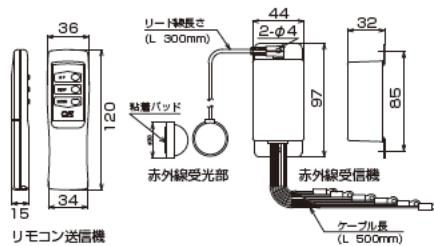

FS-5 赤外線リモコンセット

1. ●離れた所からでも自在に電動スクリーンやパトンの昇降が操作できる赤外線リモコンです。
   - ●既存の建物で新たにスクリーンを設置する場合に2次側配線不要の優れたものです。
   - ●壁埋込スイッチとの併用も可能です。
2. ※スクリーン、パトンの型式によっては内部回路の変更などが必要となる場合がありますのでご相談ください。

型 式	製品質量 (kg)	付属品	適用機種
FS-5	0.25	赤外線受光部 赤外線受信機	スクリーン(24V仕様)