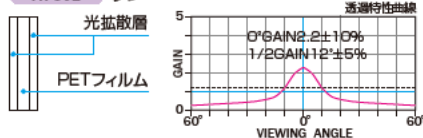

●リミット(下限停止位置)調整が赤外線リモコン・壁埋込スイッチで行えます。赤外線リモコン操作、あるいはリモコンと壁スイッチの併用もお選びいただけます。操作方法の詳細はP.32をご覧ください。

●本体外付けの回路ボックスで、設置後のメンテナンスが容易。

RT601 ホワイト

RT602 グレー

RT603 透明

下記の表は、「マスク無し」「端子台タイプ」「壁埋込スイッチ」「白パネル」の標準型式です。それ以外のスクリーンバリエーションにつきましては、お問い合わせください。

NTSC 標準型式表(4:3)

画面サイズ	型 式			スクリーンサイズ W×H(mm)	外形寸法(mm)			全高 T(mm)	上生地 U(mm)	製品質量 (kg)	適用ボックス内寸法 L×d×h(mm)	適用 アルミボックス	
	基本型式	対応生地			A	B	C						
80	SEP-080VN-TWW1	RT601	RT602	RT603	1726×1269	1966	122	142	1820	381	10.8	2200×200×200	AL-220EX
★ 100	SEP-100VN-TWW1	RT601	RT602	RT603	2132×1574	2372	122	142	2270	526	12.9	2600×200×200	AL-260EX
★ 120	SEP-120VN-TWW1	RT601	RT602	RT603	2538×1879	2778	122	142	2270	221	14.7	3000×200×200	AL-300EX
★ 150	SEP-150VN-TWW3	RT601	RT602	RT603	3148×2336	3395	134	152	3016	500	21.2	3600×200×200	AL-360EX
★ 170	SEP-170VN-TWW3	RT601	RT602	RT603	3554×2641	3801	155	170	3339	500	37.1	4000×200×200	AL-400EX
★ 200	SEP-200VN-TWW3	RT601	RT602	RT603	4224×3128	4471	155	170	3826	500	43.9	4800×200×200	AL-480EX

★:スクリーン内に継ぎ目が入ります。 ※継ぎ目部分は生地が重なりますので映像が暗くなります。

HD 標準型式表(16:9)

画面サイズ	型 式			スクリーンサイズ W×H(mm)	外形寸法(mm)			全高 T(mm)	上生地 U(mm)	製品質量 (kg)	適用ボックス内寸法 L×d×h(mm)	適用 アルミボックス	
	基本型式	対応生地			A	B	C						
80	SEP-080HN-TWW1	RT601	RT602	RT603	1871×1046	2111	122	142	2270	1054	11.8	2400×200×200	AL-240EX
100	SEP-100HN-TWW1	RT601	RT602	RT603	2314×1295	2554	122	142	2270	805	13.7	2800×200×200	AL-280EX
★ 120	SEP-120HN-TWW1	RT601	RT602	RT603	2757×1544	2997	122	142	2270	556	15.6	3200×200×200	AL-320EX
★ 150	SEP-150HN-TWW3	RT601	RT602	RT603	3421×1918	3668	134	152	2598	500	22.0	4000×200×200	AL-400EX
★ 170	SEP-170HN-TWW3	RT601	RT602	RT603	3864×2167	4111	155	170	2865	500	39.2	4400×200×200	AL-440EX
★ 200	SEP-200HN-TWW3	RT601	RT602	RT603	4588×2571	4835	155	170	3269	500	46.2	5100×200×200	AL-510EX