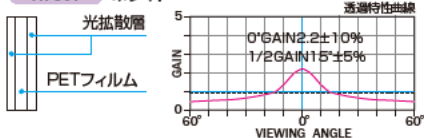

RT601/RT602/RT603 PETスクリーン

「NEWインフォショット」SEPの機構を利用した電動巻取り型リアスクリーン。

- 標準付属品**
- 一連用壁埋込スイッチ(S-R3) ▶P.73
  - スライディングブラケット(S-M1) ▶P.72
- 150型を超えるサイズ、および特注条件によりサイドブラケット仕様となります。
- ※壁埋込スイッチとスクリーン本体の接続は別途ケーブルをご用意ください。(0.75mm<sup>2</sup>×4C×1相当品)
- オプション**
- サイドブラケット(S-M2) / 150型まで ▶P.72
  - アルミボックス(AL) ▶P.83
  - 赤外線リモコン送信機、受光部(S-R1) ▶P.73
- ※リモコンをお選びの場合は、ホルダーが付属します。

●リミット(下限停止位置)調整が赤外線リモコン・壁埋込スイッチで行えます。赤外線リモコン操作、あるいはリモコンと壁スイッチの併用もお選びいただけます。操作方法の詳細はP.32をご覧ください。

●本体外付けの回路ボックスで、設置後のメンテナンスが容易。

RT601 ホワイト

RT602 グレー

RT603 透明

下記の表は、「マスク無し」「端子台タイプ」「壁埋込スイッチ」「白パネル」の標準型式です。それ以外のスクリーンバリエーションにつきましては、お問い合わせください。