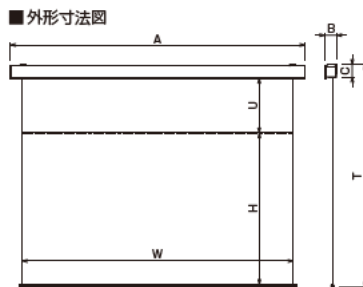

RT601/RT602/RT603 PETスクリーン

「NEWインフォショット」SEPの機構を利用した電動巻取り型リアスクリーン。