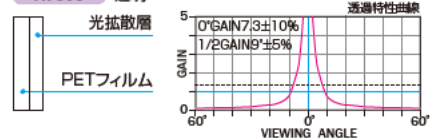

●リミット(下限停止位置)調整が赤外線リモコン・壁埋込スイッチで行えます。赤外線リモコン操作、あるいはリモコンと壁スイッチの併用もお選びいただけます。操作方法の詳細はP.32をご覧ください。

●本体外付けの回路ボックスで、設置後のメンテナンスが容易。

RT601 ホワイト

RT602 グレー

RT603 透明

下記の表は、「マスク無し」「端子台タイプ」「壁埋込スイッチ」「白パネル」の標準型式です。それ以外のスクリーンバリエーションにつきましては、お問い合わせください。

NTSC 標準型式表(4:3)

画面サイズ	型 式			スクリーンサイズ W×H(mm)	外形寸法(mm)			全高 T(mm)	上生地 U(mm)	製品質量 (kg)	適用ボックス内寸法 L×d×h(mm)	適用 アルミボックス	
	基本型式	対応生地			A	B	C						
80	SEP-080VN-TWW1	RT601	RT602	RT603	1726×1269	1966	122	142	1820	381	10.8	2200×200×200	AL-220EX
★ 100	SEP-100VN-TWW1	RT601	RT602	RT603	2132×1574	2372	122	142	2270	526	12.9	2600×200×200	AL-260EX
★ 120	SEP-120VN-TWW1	RT601	RT602	RT603	2538×1879	2778	122	142	2270	221	14.7	3000×200×200	AL-300EX
★ 150	SEP-150VN-TWW3	RT601	RT602	RT603	3148×2336	3395	134	152	3016	500	21.2	3600×200×200	AL-360EX
★ 170	SEP-170VN-TWW3	RT601	RT602	RT603	3554×2641	3801	155	170	3339	500	37.1	4000×200×200	AL-400EX
★ 200	SEP-200VN-TWW3	RT601	RT602	RT603	4224×3128	4471	155	170	3826	500	43.9	4800×200×200	AL-480EX

★:スクリーン内に継ぎ目が入ります。 ※継ぎ目部分は生地が重なりますので映像が暗くなります。

HD 標準型式表(16:9)

画面サイズ	型 式			スクリーンサイズ W×H(mm)	外形寸法(mm)			全高 T(mm)	上生地 U(mm)	製品質量 (kg)	適用ボックス内寸法 L×d×h(mm)	適用 アルミボックス	
	基本型式	対応生地			A	B	C						
80	SEP-080HN-TWW1	RT601	RT602	RT603	1871×1046	2111	122	142	2270	1054	11.8	2400×200×200	AL-240EX
100	SEP-100HN-TWW1	RT601	RT602	RT603	2314×1295	2554	122	142	2270	805	13.7	2800×200×200	AL-280EX
★ 120	SEP-120HN-TWW1	RT601	RT602	RT603	2757×1544	2997	122	142	2270	556	15.6	3200×200×200	AL-320EX
★ 150	SEP-150HN-TWW3	RT601	RT602	RT603	3421×1918	3668	134	152	2598	500	22.0	4000×200×200	AL-400EX
★ 170	SEP-170HN-TWW3	RT601	RT602	RT603	3864×2167	4111	155	170	2865	500	39.2	4400×200×200	AL-440EX
★ 200	SEP-200HN-TWW3	RT601	RT602	RT603	4588×2571	4835	155	170	3269	500	46.2	5100×200×200	AL-510EX