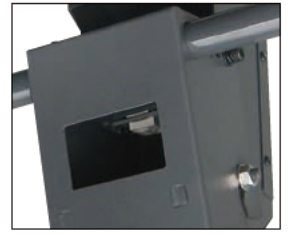

## DH-460

●搭載質量:最大80kg ●適合サイズ:37~最大65型

ユニバーサルアタッチメント採用により、使いやすさと使用条件が拡大。

ディスプレイ取付金具M使用時

コンセント付きで電源供給が容易

セットトップボックス収納ケース DH-30B(別売)取付時

- ユニバーサルアタッチメントにより VESA規格も含めた全ての薄型ディスプレイに適合。
  - 37型から65型までに適合し、ディスプレイが仮定の段階での施工に幅広く対応。  
DH-460 :37型~52型:取付金具M  
DH-460L:50型~65型:取付金具L
  - ユニバーサル金具の取り付け上下幅は、最大200mm。ディスプレイの取り付け位置の調整幅が拡大。
  - ディスプレイの配線をパイプ内に収めることが可能。
  - 設置後の回転・傾斜調整が可能。
  - 搭載質量80kg。
- ※取付のために別途パイプセットが必要です。

### ■本体分離型の2ユニット構造

取付金具本体を分割取付型とし、パイプ側本体内工事終了後に、薄型ディスプレイ取付後のディスプレイ側本体を、引掛け、取り付けする事が可能となり、作業効率が大幅に改善しました。