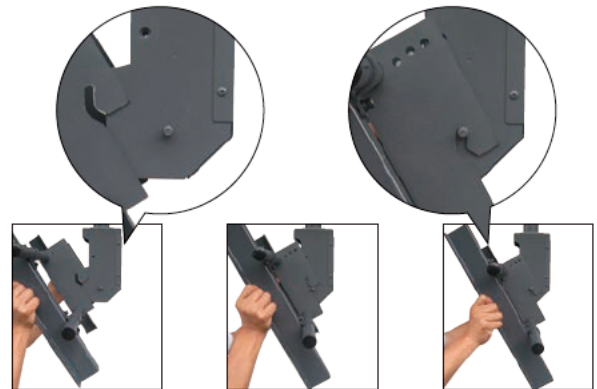

## DH-460

●搭載質量:最大80kg ●適合サイズ:37~最大65型

ユニバーサルアタッチメント採用により、使いやすさと使用条件が拡大。

ディスプレイ取付金具M使用時

コンセント付きで電源供給が容易

セットトップボックス収納ケース DH-30B(別売)取付時

- ユニバーサルアタッチメントにより VESA規格も含めた全ての薄型ディスプレイに適合。
  - 37型から65型までに適合し、ディスプレイが仮定の段階での施工に幅広く対応。  
DH-460 :37型~52型:取付金具M  
DH-460L:50型~65型:取付金具L
  - ユニバーサル金具の取り付け上下幅は、最大200mm。ディスプレイの取り付け位置の調整幅が拡大。
  - ディスプレイの配線をパイプ内に収めることが可能。
  - 設置後の回転・傾斜調整が可能。
  - 搭載質量80kg。
- ※取付のために別途パイプセットが必要です。

### ■本体分離型の2ユニット構造

取付金具本体を分割取付型とし、パイプ側本体内工事終了後に、薄型ディスプレイ取付後のディスプレイ側本体を、引掛け、取り付けする事が可能となり、作業効率が大幅に改善しました。