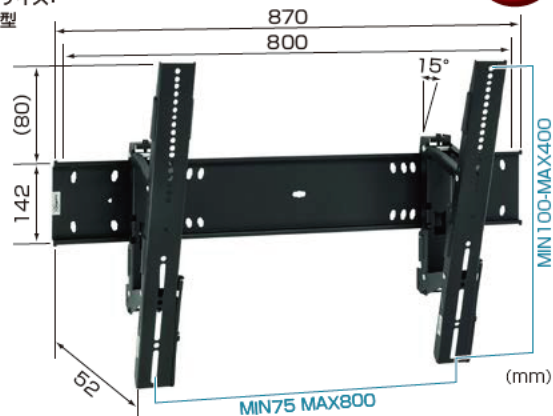

フラット固定タイプ / PFWシリーズ

フラット固定タイプは小型・中型・大型の3種類。
ビジネスからホームユースまで幅広くお選びいただけます。

「**オーエス**」とWEBで **検索**
 オーエスサイトトップページにある
 左のアイコンをクリックすると
 ディスプレイ適合表を表示いたします。

HANGER

ディスプレイハンガー

中型用固定タイプ (50kg以下)

PFW4510

搭載質量: 50kg以下
 画面对応サイズ:
 42~55型

大型用固定タイプ (75kg以下)

PFW6810

搭載質量: 75kg以下
 画面对応サイズ:
 55~80型

大型用固定タイプ (75kg以下)

PFW4710

搭載質量: 75kg以下
 画面对応サイズ:
 55~65型

推奨シーン

- 商業施設
- 会議室・セミナールーム
- 公共施設
- 病院待合室・病室
- ホテルロビー・客室
- リビングルーム
- 寝室