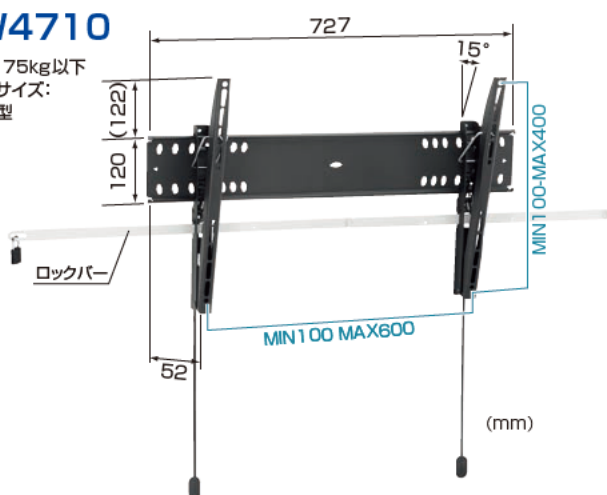

フラット固定タイプ / PFWシリーズ

フラット固定タイプは小型・中型・大型の3種類。
ビジネスからホームユースまで幅広くお選びいただけます。

「**オーエス**」とWEBで **検索**
 オーエスサイトトップページにある
 左のアイコンをクリックすると
 ディスプレイ適合表を表示いたします。

HANGER

ディスプレイハンガー

中型用固定タイプ (50kg以下)

PFW4510

搭載質量: 50kg以下
 画面对応サイズ:
 42~55型

大型用固定タイプ (75kg以下)

PFW6810

搭載質量: 75kg以下
 画面对応サイズ:
 55~80型

大型用固定タイプ (75kg以下)

PFW4710

搭載質量: 75kg以下
 画面对応サイズ:
 55~65型

推奨シーン

- 商業施設
- 会議室・セミナールーム
- 公共施設
- 病院待合室・病室
- ホテルロビー・客室
- リビングルーム
- 寝室