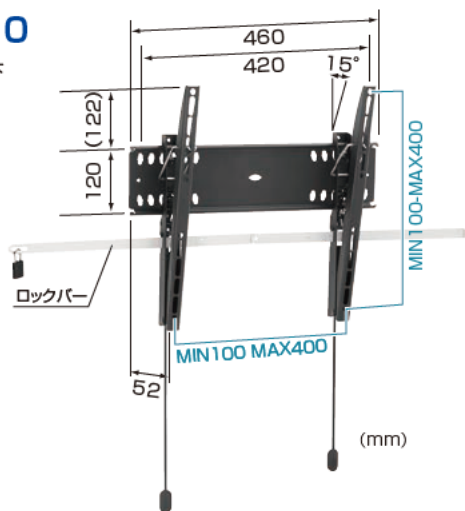

フラット固定タイプ / PFWシリーズ

フラット固定タイプは小型・中型・大型の3種類。
ビジネスからホームユースまで幅広くお選びいただけます。

「**オーエス**」とWEBで **検索**
 オーエスサイトトップページにある
 左のアイコンをクリックすると
 ディスプレイ適合表を表示いたします。

HANGER

ディスプレイハンガー

中型用固定タイプ (50kg以下)

PFW4510

搭載質量: 50kg以下
 画面对応サイズ:
 42~55型

大型用固定タイプ (75kg以下)

PFW6810

搭載質量: 75kg以下
 画面对応サイズ:
 55~80型

大型用固定タイプ (75kg以下)

PFW4710

搭載質量: 75kg以下
 画面对応サイズ:
 55~65型

推奨シーン

- 商業施設
- 会議室・セミナールーム
- 公共施設
- 病院待合室・病室
- ホテルロビー・客室
- リビングルーム
- 寝室