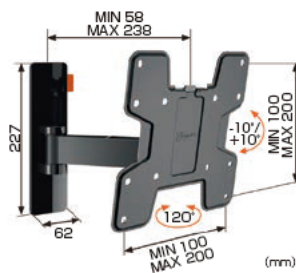

ボーゲルス薄型ディスプレイ壁付ハンガー

ディスプレイ首振りタイプ / WALLシリーズ

HANGER

ディスプレイハンガー

質量15kg～55kg以下のディスプレイの搭載に最適。
シングルアームとダブルアームからお選びいただけます。

「オーエス」とWEBで
 オーエスサイトトップページにある
 左のアイコンをクリックすると
 ディスプレイ適合表を表示いたします。

WALL3125

搭載質量: 15kg以下
画面対応サイズ: 19~40型

WALL3145

搭載質量: 15kg以下
画面対応サイズ: 19~40型

WALL3225

搭載質量: 20kg以下
画面対応サイズ: 32~55型

WALL3245

搭載質量: 20kg以下
画面対応サイズ: 32~55型

WALL3325

搭載質量: 30kg以下
画面対応サイズ: 40~65型

WALL3345

搭載質量: 30kg以下
画面対応サイズ: 40~65型

WALL3450

搭載質量: 55kg以下
画面対応サイズ: 55~100型

推奨シーン

- 商業施設
- 病院待合室・病室
- 寝室
- 会議室・セミナールーム
- ホテルロビー・客室
- リビングルーム
- 公共施設