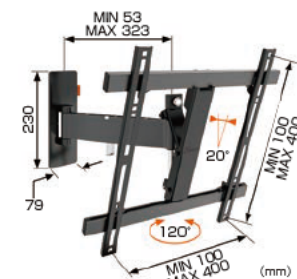

ボーゲルス薄型ディスプレイ壁付ハンガー

ディスプレイ首振りタイプ / WALLシリーズ

HANGER

ディスプレイハンガー

質量15kg～55kg以下のディスプレイの搭載に最適。
シングルアームとダブルアームからお選びいただけます。

「オーエス」とWEBで
 オーエスサイトトップページにある
 左のアイコンをクリックすると
 ディスプレイ適合表を表示いたします。

WALL3125

搭載質量: 15kg以下
画面対応サイズ: 19~40型

WALL3145

搭載質量: 15kg以下
画面対応サイズ: 19~40型

WALL3225

搭載質量: 20kg以下
画面対応サイズ: 32~55型

WALL3245

搭載質量: 20kg以下
画面対応サイズ: 32~55型

WALL3325

搭載質量: 30kg以下
画面対応サイズ: 40~65型

WALL3345

搭載質量: 30kg以下
画面対応サイズ: 40~65型

WALL3450

搭載質量: 55kg以下
画面対応サイズ: 55~100型

推奨シーン

- 商業施設
- 病院待合室・病室
- 寝室
- 会議室・セミナールーム
- ホテルロビー・客室
- リビングルーム
- 公共施設