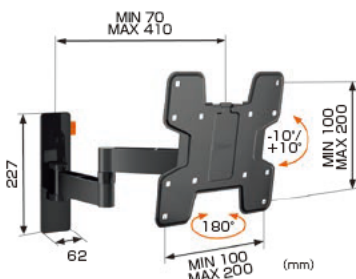

ボーゲルス薄型ディスプレイ壁付ハンガー

ディスプレイ首振りタイプ / WALLシリーズ

HANGER

ディスプレイハンガー

質量15kg～55kg以下のディスプレイの搭載に最適。
シングルアームとダブルアームからお選びいただけます。

「オーエス」とWEBで
 オーエスサイトトップページにある
 左のアイコンをクリックすると
 ディスプレイ適合表を表示いたします。

WALL3125

搭載質量: 15kg以下
画面対応サイズ: 19~40型

WALL3145

搭載質量: 15kg以下
画面対応サイズ: 19~40型

WALL3225

搭載質量: 20kg以下
画面対応サイズ: 32~55型

WALL3245

搭載質量: 20kg以下
画面対応サイズ: 32~55型

WALL3325

搭載質量: 30kg以下
画面対応サイズ: 40~65型

WALL3345

搭載質量: 30kg以下
画面対応サイズ: 40~65型

WALL3450

搭載質量: 55kg以下
画面対応サイズ: 55~100型

推奨シーン

- 商業施設
- 病院待合室・病室
- 寝室
- 会議室・セミナールーム
- ホテルロビー・客室
- リビングルーム
- 公共施設