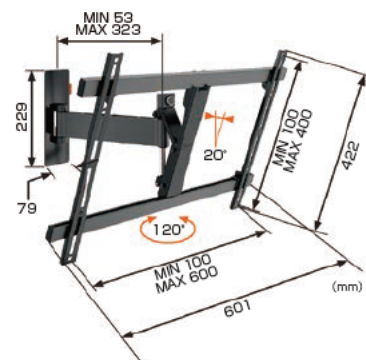

ボーゲルス薄型ディスプレイ壁付ハンガー

ディスプレイ首振りタイプ / WALLシリーズ

HANGER

ディスプレイハンガー

質量15kg～55kg以下のディスプレイの搭載に最適。
シングルアームとダブルアームからお選びいただけます。

「オーエス」とWEBで
 オーエスサイトトップページにある
 左のアイコンをクリックすると
 ディスプレイ適合表を表示いたします。

WALL3125

搭載質量: 15kg以下
画面対応サイズ: 19~40型

WALL3145

搭載質量: 15kg以下
画面対応サイズ: 19~40型

WALL3225

搭載質量: 20kg以下
画面対応サイズ: 32~55型

WALL3245

搭載質量: 20kg以下
画面対応サイズ: 32~55型

WALL3325

搭載質量: 30kg以下
画面対応サイズ: 40~65型

WALL3345

搭載質量: 30kg以下
画面対応サイズ: 40~65型

WALL3450

搭載質量: 55kg以下
画面対応サイズ: 55~100型

推奨シーン

- 商業施設
- 病院待合室・病室
- 寝室
- 会議室・セミナールーム
- ホテルロビー・客室
- リビングルーム
- 公共施設