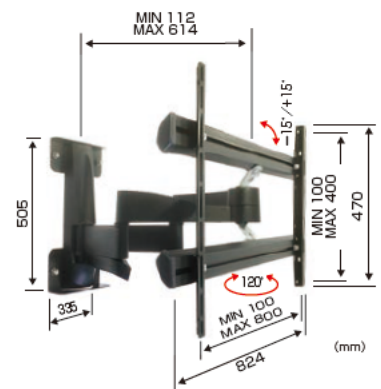

ボーゲルス薄型ディスプレイ壁付ハンガー

ディスプレイ首振りタイプ / WALLシリーズ

HANGER

ディスプレイハンガー

質量15kg～55kg以下のディスプレイの搭載に最適。
シングルアームとダブルアームからお選びいただけます。

「オーエス」とWEBで
 オーエスサイトトップページにある
 左のアイコンをクリックすると
 ディスプレイ適合表を表示いたします。

WALL3125

搭載質量: 15kg以下
画面対応サイズ: 19~40型

WALL3345

搭載質量: 30kg以下
画面対応サイズ: 40~65型

WALL3450

搭載質量: 55kg以下
画面対応サイズ: 55~100型

推奨シーン

- 商業施設
- 病院待合室・病室
- 寝室
- 会議室・セミナールーム
- ホテルロビー・客室
- リビングルーム
- 公共施設