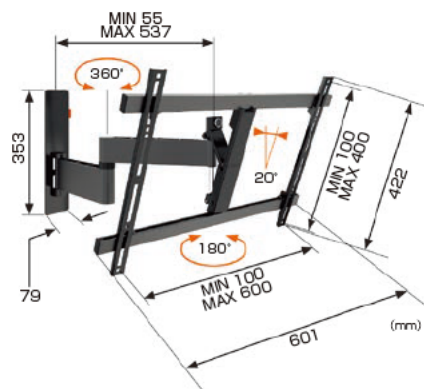

ボーゲルス薄型ディスプレイ壁付ハンガー

ディスプレイ首振りタイプ / WALLシリーズ

HANGER

ディスプレイハンガー

質量15kg～55kg以下のディスプレイの搭載に最適。
シングルアームとダブルアームからお選びいただけます。

「オーエス」とWEBで
 オーエスサイトトップページにある
 左のアイコンをクリックすると
 ディスプレイ適合表を表示いたします。

WALL3125

搭載質量: 15kg以下
画面対応サイズ: 19~40型

WALL3145

搭載質量: 15kg以下
画面対応サイズ: 19~40型

WALL3225

搭載質量: 20kg以下
画面対応サイズ: 32~55型

WALL3245

搭載質量: 20kg以下
画面対応サイズ: 32~55型

WALL3325

搭載質量: 30kg以下
画面対応サイズ: 40~65型

WALL3345

搭載質量: 30kg以下
画面対応サイズ: 40~65型

WALL3450

搭載質量: 55kg以下
画面対応サイズ: 55~100型

推奨シーン

- 商業施設
- 病院待合室・病室
- 寝室
- 会議室・セミナールーム
- ホテルロビー・客室
- リビングルーム
- 公共施設