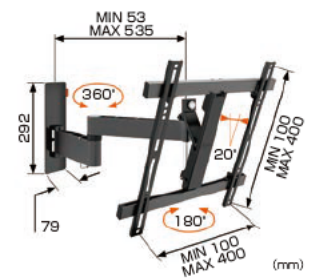

ボーゲルス薄型ディスプレイ壁付ハンガー

ディスプレイ首振りタイプ / WALLシリーズ

HANGER

ディスプレイハンガー

質量15kg～55kg以下のディスプレイの搭載に最適。
シングルアームとダブルアームからお選びいただけます。

「オーエス」とWEBで
 オーエスサイトトップページにある
 左のアイコンをクリックすると
 ディスプレイ適合表を表示いたします。

WALL3125

搭載質量: 15kg以下
画面対応サイズ: 19~40型

WALL3145

搭載質量: 15kg以下
画面対応サイズ: 19~40型

WALL3225

搭載質量: 20kg以下
画面対応サイズ: 32~55型

WALL3245

搭載質量: 20kg以下
画面対応サイズ: 32~55型

WALL3325

搭載質量: 30kg以下
画面対応サイズ: 40~65型

WALL3345

搭載質量: 30kg以下
画面対応サイズ: 40~65型

WALL3450

搭載質量: 55kg以下
画面対応サイズ: 55~100型

推奨シーン

- 商業施設
- 病院待合室・病室
- 寝室
- 会議室・セミナールーム
- ホテルロビー・客室
- リビングルーム
- 公共施設